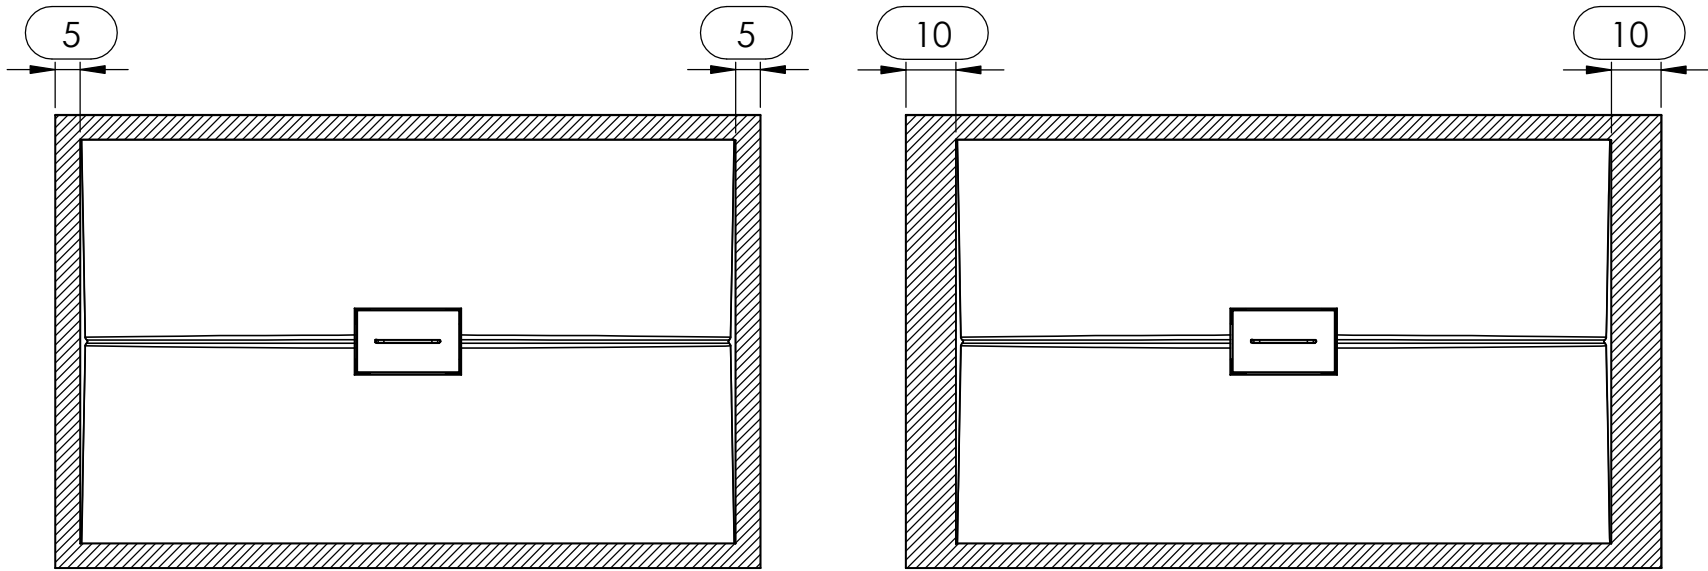

Viennese Colour Shower Tray (60VE)

	5 cm frame area	10 cm frame area
LENGTH	100 cm	110 cm
	120 cm	130 cm
	140 cm	150 cm
	160 cm	170 cm
	180 cm	190 cm
	200 cm	210 cm

Viennese Colour Shower Tray (60VE)

	5 cm frame area	10 cm frame area
WIDTH	70 cm	80 cm
	90 cm	100 cm
	110 cm	120 cm