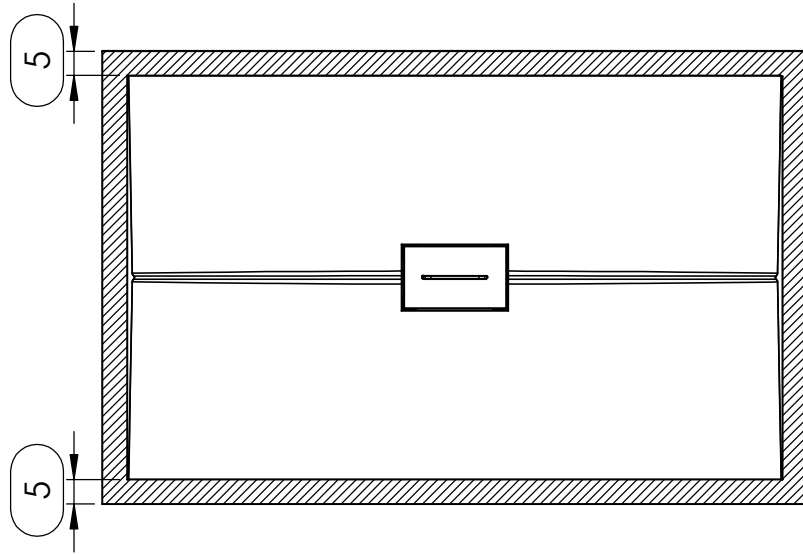

Viennese Colour Shower Tray (60VE)

	5 cm frame area	10 cm frame area
LENGTH	100 cm	110 cm
	120 cm	130 cm
	140 cm	150 cm
	160 cm	170 cm
	180 cm	190 cm
	200 cm	210 cm

Viennese Colour Shower Tray (60VE)

	5 cm frame area	10 cm frame area
WIDTH	70 cm	80 cm
	90 cm	100 cm
	110 cm	120 cm