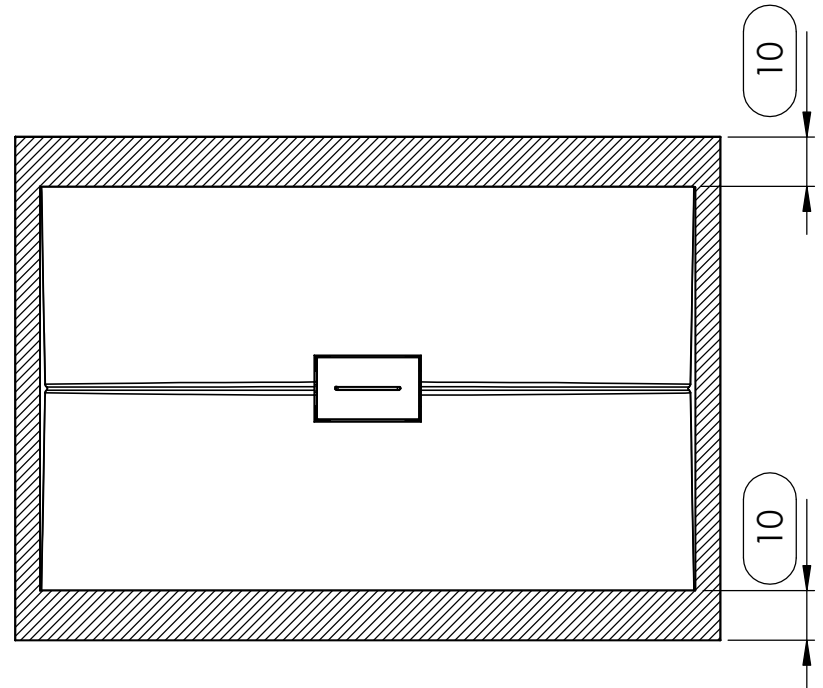

Viennese Colour Shower Tray (60VE)

	5 cm frame area	10 cm frame area
LENGTH	100 cm	110 cm
	120 cm	130 cm
	140 cm	150 cm
	160 cm	170 cm
	180 cm	190 cm
	200 cm	210 cm

Viennese Colour Shower Tray (60VE)

	5 cm frame area	10 cm frame area
WIDTH	70 cm	80 cm
	90 cm	100 cm
	110 cm	120 cm