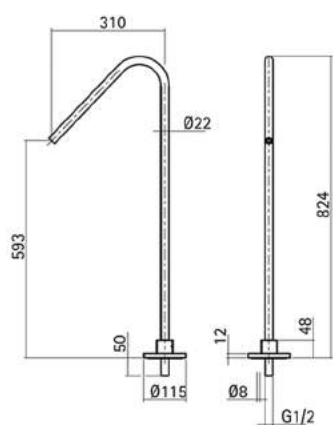

KAAN STAINLESS FREESTANDING BATH TAP (28H)

STYLE: MANO
MATERIAL: AISI316L

ANGLED

STRAIGHT

GIRO

MANO

DITO