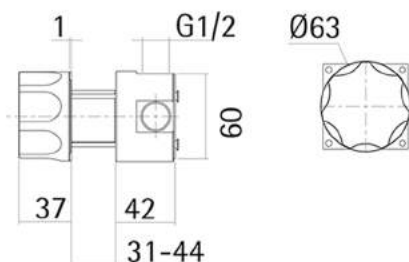

KAAN STAINLESS FREESTANDING BATH TAP (28H)

STYLE: MANO
MATERIAL: AISI316L

ANGLED

STRAIGHT

GIRO

MANO

DITO