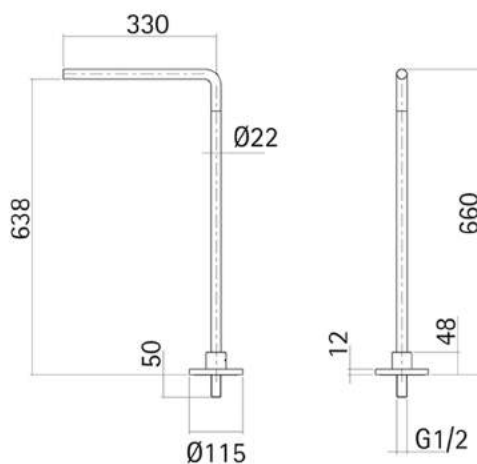

KAAN STAINLESS FREESTANDING BATH TAP (28H)

STYLE: MANO
MATERIAL: AISI316L

ANGLED

STRAIGHT

GIRO

MANO

DITO