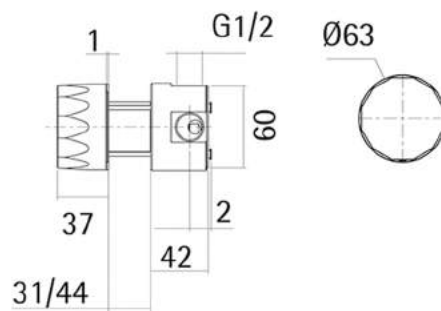

KAAN STAINLESS FREESTANDING BATH TAP (28H)

STYLE: MANO
MATERIAL: AISI316L

ANGLED

STRAIGHT

GIRO

MANO

DITO