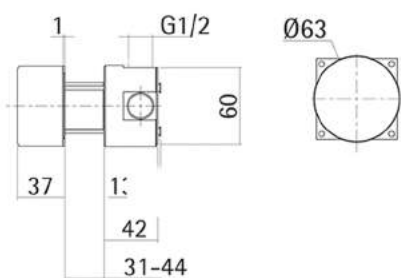

KAAN STAINLESS FREESTANDING BATH TAP (28H)

STYLE: MANO
MATERIAL: AISI316L

ANGLED

STRAIGHT

GIRO

MANO

DITO