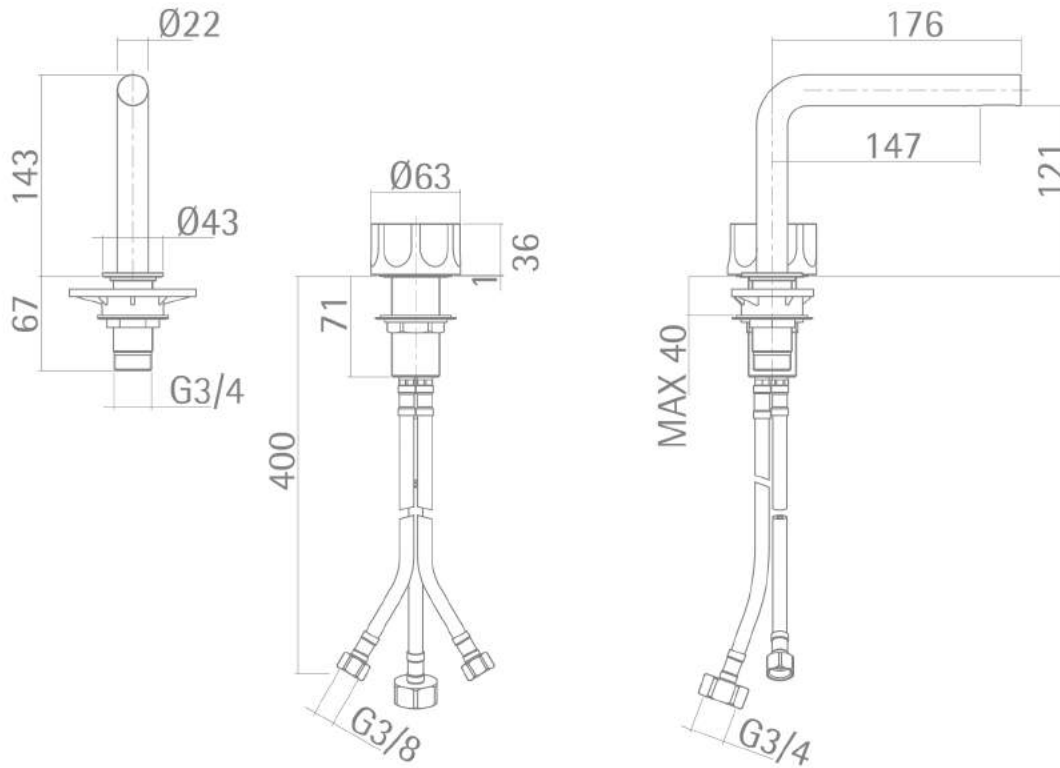

KAAN STAINLESS DECK MIXER & SPOUT (28C)

STYLE: GIRO
MATERIAL: AISI316L

KAAN STAINLESS DECK MIXER & SPOUT (28C)

STYLE: MANO
MATERIAL: AISI316L

KAAN STAINLESS DECK MIXER & SPOUT (28C)

STYLE: DITO
MATERIAL: AISI316L