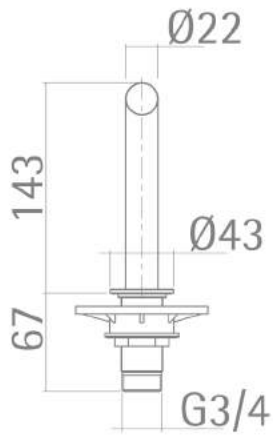

KAAN STAINLESS DECK MIXER & SPOUT (28C)

STYLE: GIRO
MATERIAL: AISI316L

KAAN STAINLESS DECK MIXER & SPOUT (28C)

STYLE: MANO
MATERIAL: AISI316L

KAAN STAINLESS DECK MIXER & SPOUT (28C)

STYLE: DITO
MATERIAL: AISI316L