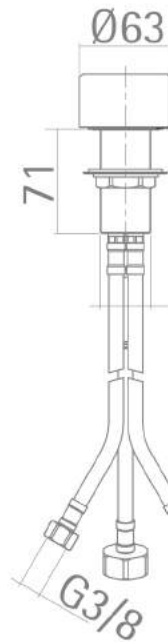

KAAN STAINLESS DECK MIXER & SPOUT (28C)

STYLE: GIRO
MATERIAL: AISI316L

KAAN STAINLESS DECK MIXER & SPOUT (28C)

STYLE: MANO
MATERIAL: AISI316L

KAAN STAINLESS DECK MIXER & SPOUT (28C)

STYLE: DITO
MATERIAL: AISI316L