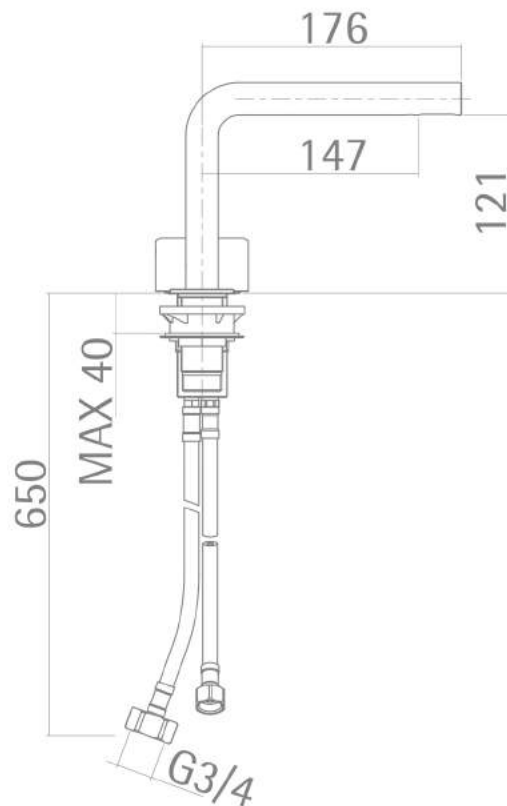

KAAN STAINLESS DECK MIXER & SPOUT (28C)

STYLE: GIRO
MATERIAL: AISI316L

KAAN STAINLESS DECK MIXER & SPOUT (28C)

STYLE: MANO
MATERIAL: AISI316L

KAAN STAINLESS DECK MIXER & SPOUT (28C)

STYLE: DITO
MATERIAL: AISI316L