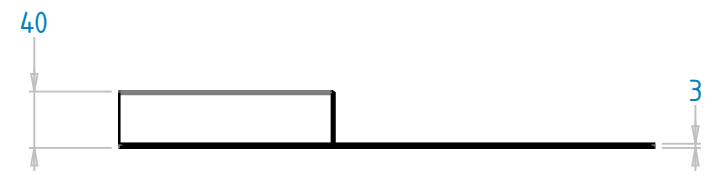

FIG.1

1- Remove the protective shell (A)

FIG.5

8 - Place the protective shall (A) back

version in satin,
finish parallel to
this side

FLOW RATES

Autore:		Codice Cliente:		Materiale:	-	Peso:	-	Finitura superficiale:	-									
Scala:	2 : 5	Foglio:	A3	Descrizione:						Cascata "Slide" Quadra								
Data Creazione:	27/02/2017	N° Revisione:	A	Tolleranze secondo UNI - EN 22768														
		Data:	11/04/2019	Dimensioni lineari / ISO 2768-F							Dimensioni angolari / ISO 2768-F							
Rugosità:	3,2	Smussi non quotati:	0,3x45°	Raggi non quotati:	0,3mm	0	>3	>6	>30	>120	>400	>1000	>2000	0	>10	>50	>120	>400
		Formato:	A3	-3	-6	-30	-120	-400	-1000	-2000	-4000	-10	-50	-120	-400	-		
				+/-0,05	+/-0,05	+/-0,1	+/-0,15	+/-0,2	+/-0,3	+/-0,5	-	+/-1°	+/-0° 30'	+/-0° 20'	+/-0° 10'	+/-0° 5'		