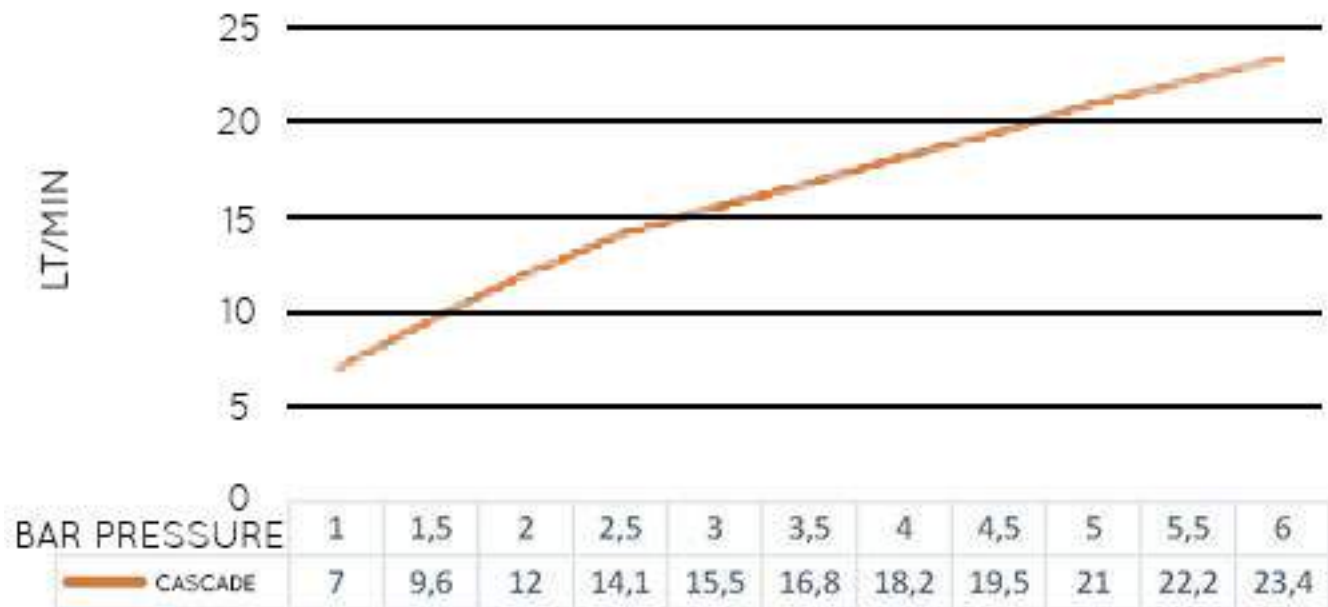

FIG.1

1- Remove the protective shell (A)

FIG.5

8 - Place the protective shall (A) back

version in satin,
finish parallel to
this side

FLOW RATES

Autore:		Codice Cliente:		Materiale:	-	Peso:	-	Finitura superficiale:	-									
Scala:	2 : 5	Foglio:	A3	Descrizione:						Cascata "Slide" Quadra								
Data Creazione:	27/02/2017	N° Revisione:	A	Tolleranze secondo UNI - EN 22768														
		Data:	11/04/2019	Dimensioni lineari / ISO 2768-F							Dimensioni angolari / ISO 2768-F							
Rugosità:	3,2	Smussi non quotati:	0,3x45°	Raggi non quotati:	0,3mm	0	>3	>6	>30	>120	>400	>1000	>2000	0	>10	>50	>120	>400
		Formato:	A3	-3	-6	-30	-120	-400	-1000	-2000	-4000	-10	-50	-120	-400	-		
				+/-0,05	+/-0,05	+/-0,1	+/-0,15	+/-0,2	+/-0,3	+/-0,5	-	+/-1°	+/-0° 30'	+/-0° 20'	+/-0° 10'	+/-0° 5'		