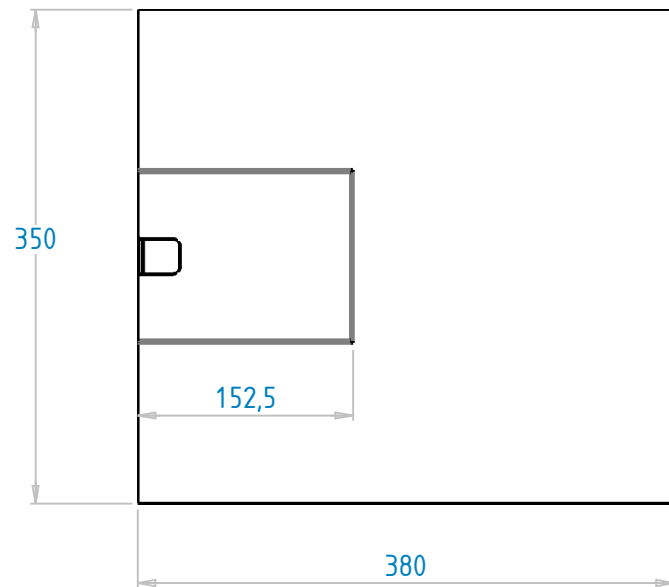

FIG.1

1- Remove the protective shell (A)

FIG.5

8 - Place the protective shall (A) back

version in satin,
finish parallel to
this side

FLOW RATES

Autore:		Codice Cliente:		Materiale:	-	Peso:	-	Finitura superficiale:	-									
Scala:	2 : 5	Foglio:	A3	Descrizione:						Cascata "Slide" Quadra								
Data Creazione:	27/02/2017	N° Revisione:	A	Tolleranze secondo UNI - EN 22768														
		Data:	11/04/2019	Dimensioni lineari / ISO 2768-F							Dimensioni angolari / ISO 2768-F							
Rugosità:	3,2	Smussi non quotati:	0,3x45°	Raggi non quotati:	0,3mm	0	>3	>6	>30	>120	>400	>1000	>2000	0	>10	>50	>120	>400
		Formato:	A3	-3	-6	-30	-120	-400	-1000	-2000	-4000	-10	-50	-120	-400	-		
				+/-0,05	+/-0,05	+/-0,1	+/-0,15	+/-0,2	+/-0,3	+/-0,5	-	+/-1°	+/-0° 30'	+/-0° 20'	+/-0° 10'	+/-0° 5'		