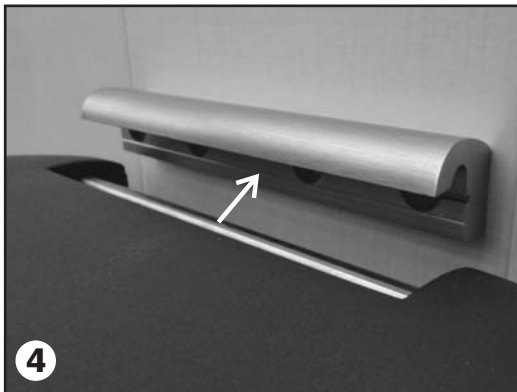

## MOON SHOWER SEAT (82M)