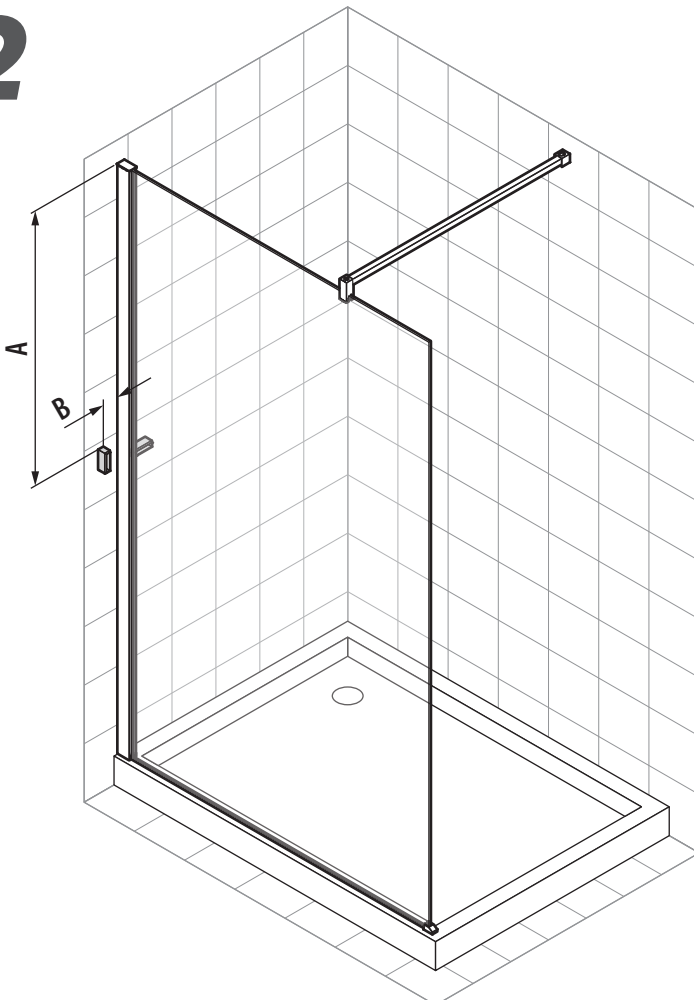

1

	X mm	
60	570-600	OPTIONAL
70	670-700	
75	720-750	
80	770-785	
85	820-850	
90	870-885	
100	970-985	
110	1070-1100	OK
120	1170-1185	
130	1270-1285	
140	1370-1385	
150	1470-1485	
160	1570-1600	

2

3