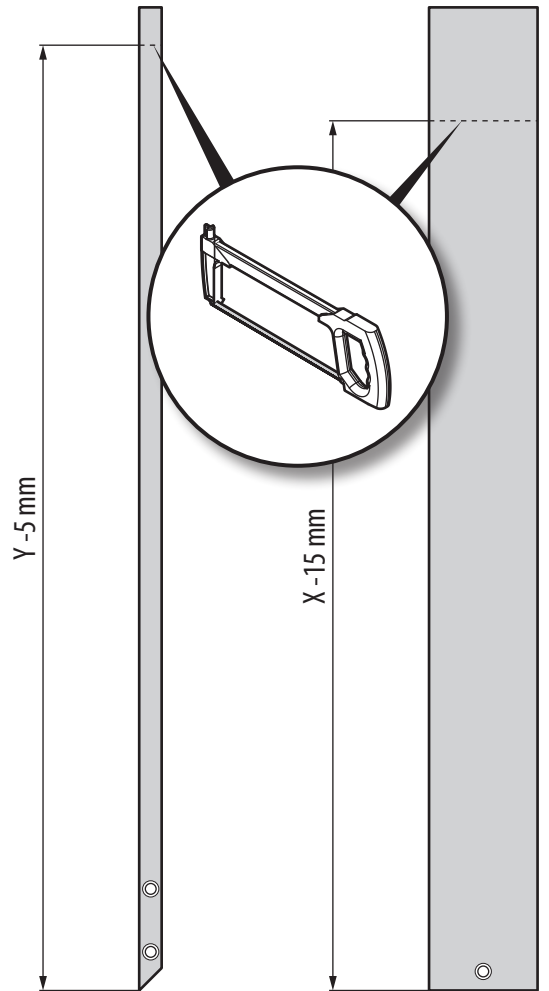

Designer Shower Screen with Shelf & Towel Bar (70P)

x1

x2

x1

x1

FU8x50 x4

3,5x38 x2

M4x35 x1

x1

x1

2

x1

x1

1

	X mm	
60	570-600	OPTIONAL
70	670-700	
75	720-750	
80	770-785	
85	820-850	
90	870-885	
100	970-985	
110	1070-1100	OK
120	1170-1185	
130	1270-1285	
140	1370-1385	
150	1470-1485	
160	1570-1600	

2

3

3

$\varnothing 8 \text{ mm}$

FU8x50 x2

4,5x60 x2

4

4

5

ø8 mm

FU8x50 x2

4,5x60 x2

6

5

7

8