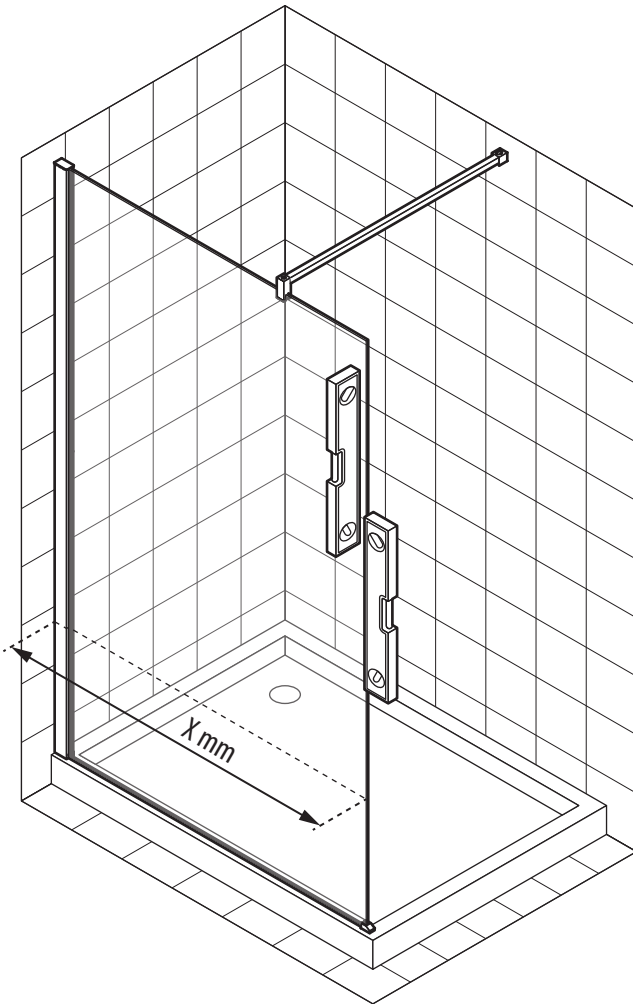

Designer Shower Screen with Shelf & Towel Bar (70P)

x1

x2

x1

x1

FU8x50 x4

3,5x38 x2

M4x35 x1

x1

x1

2

x1

x1

1

	X mm	
60	570-600	OPTIONAL
70	670-700	
75	720-750	
80	770-785	
85	820-850	
90	870-885	
100	970-985	
110	1070-1100	OK
120	1170-1185	
130	1270-1285	
140	1370-1385	
150	1470-1485	
160	1570-1600	