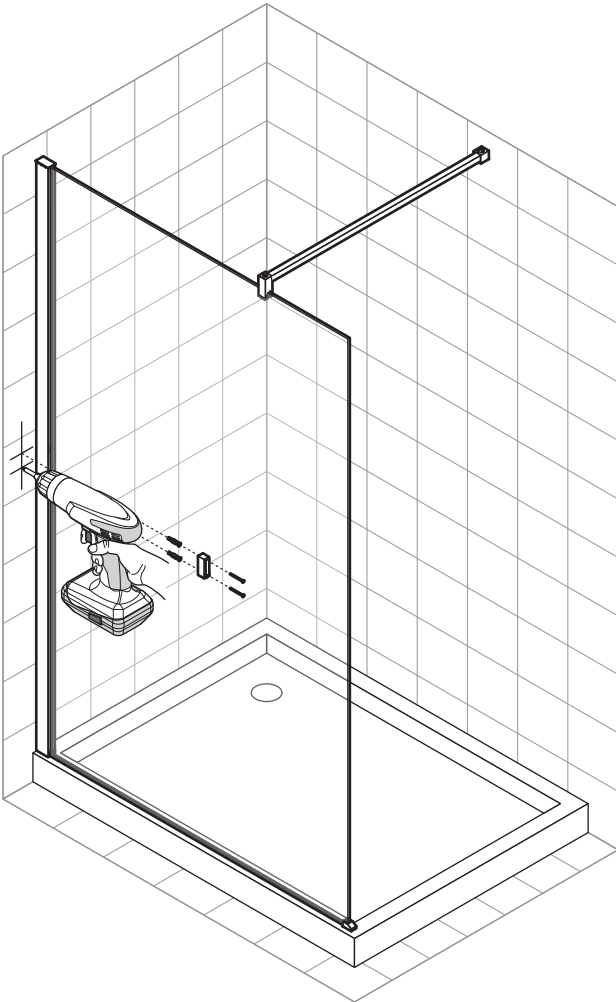

3

$\varnothing 8 \text{ mm}$

FU8x50 x2

4,5x60 x2

4

4