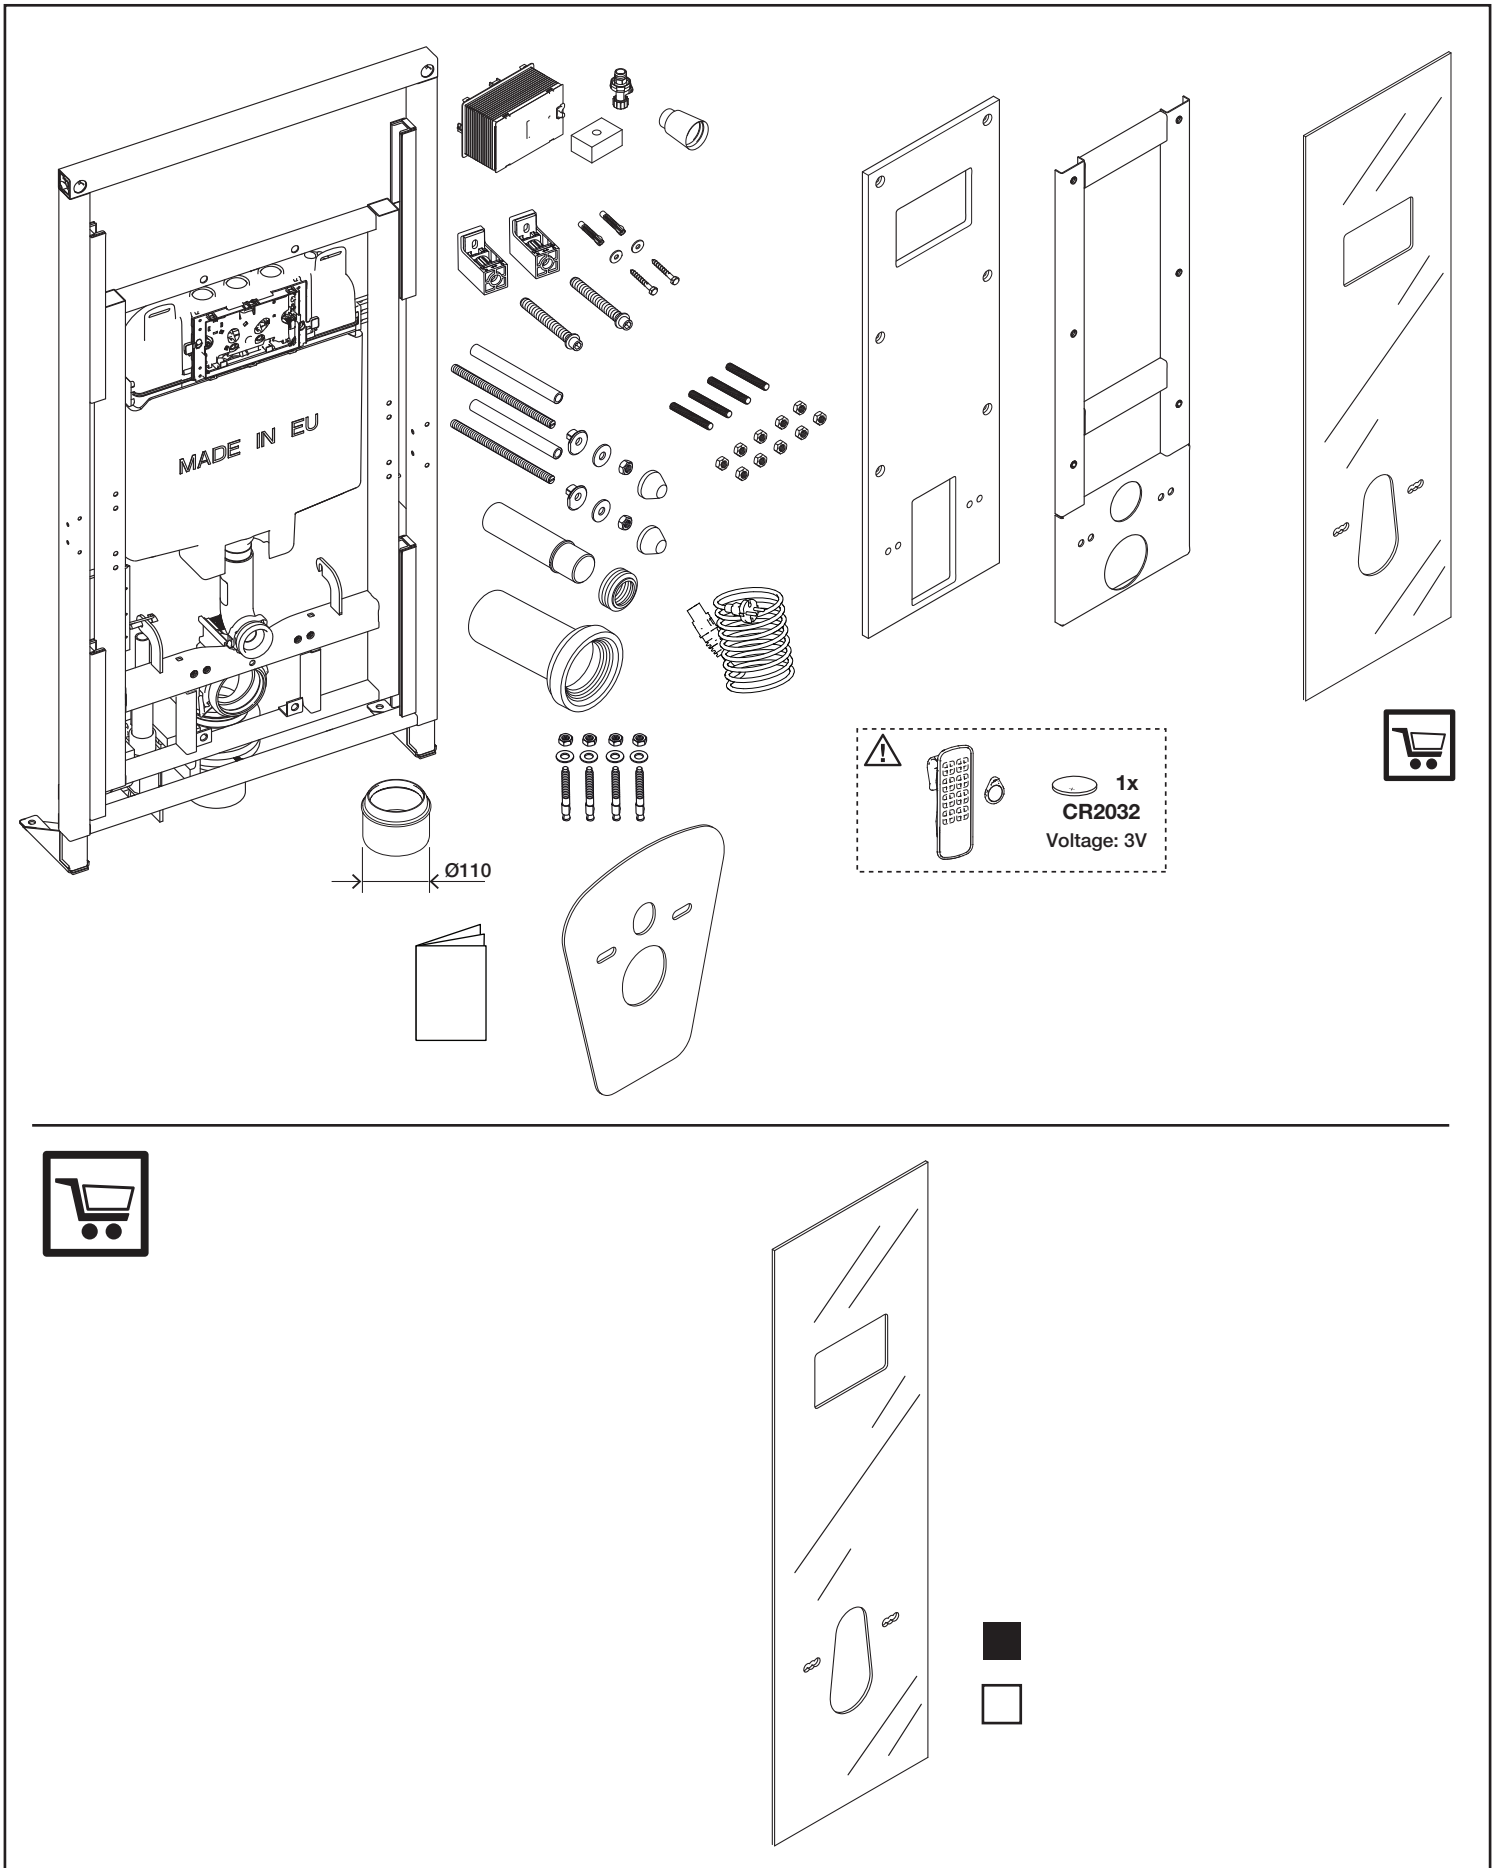

HEIGHT ADJUSTABLE TOILET FRAME & CISTERN (54N)

3

4

5

10

11

PRESS

>3sec