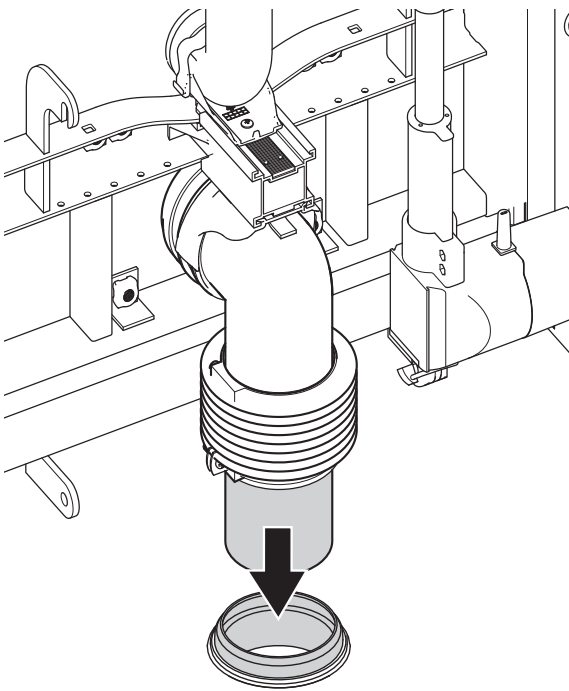

HEIGHT ADJUSTABLE TOILET FRAME & CISTERN (54N)

3

4

5

10

11

PRESS

>3sec