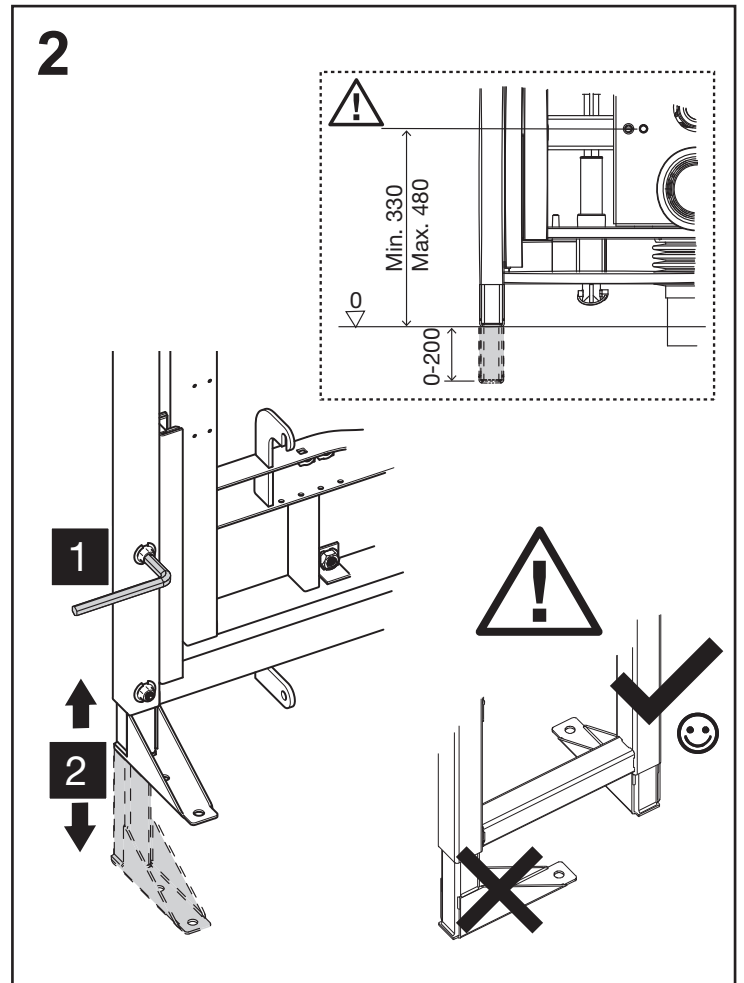

HEIGHT ADJUSTABLE TOILET FRAME & CISTERN (54N)

3

4

5

10

11

PRESS

>3sec

1

2

MIN 2000mm

3

SAVE

4

5

PRESS

6

CHECK

UP & DOWN

12

13

14

15

16.1