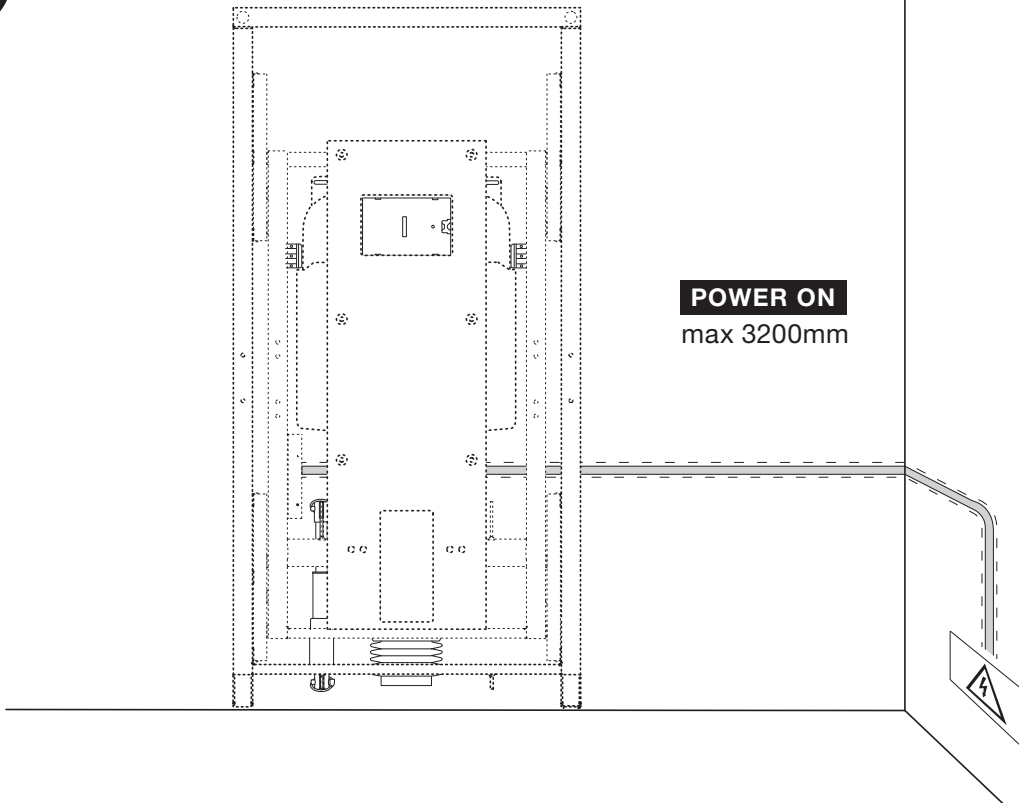

HEIGHT ADJUSTABLE TOILET FRAME & CISTERN (54N)

3

4

5

10

11

PRESS

>3sec