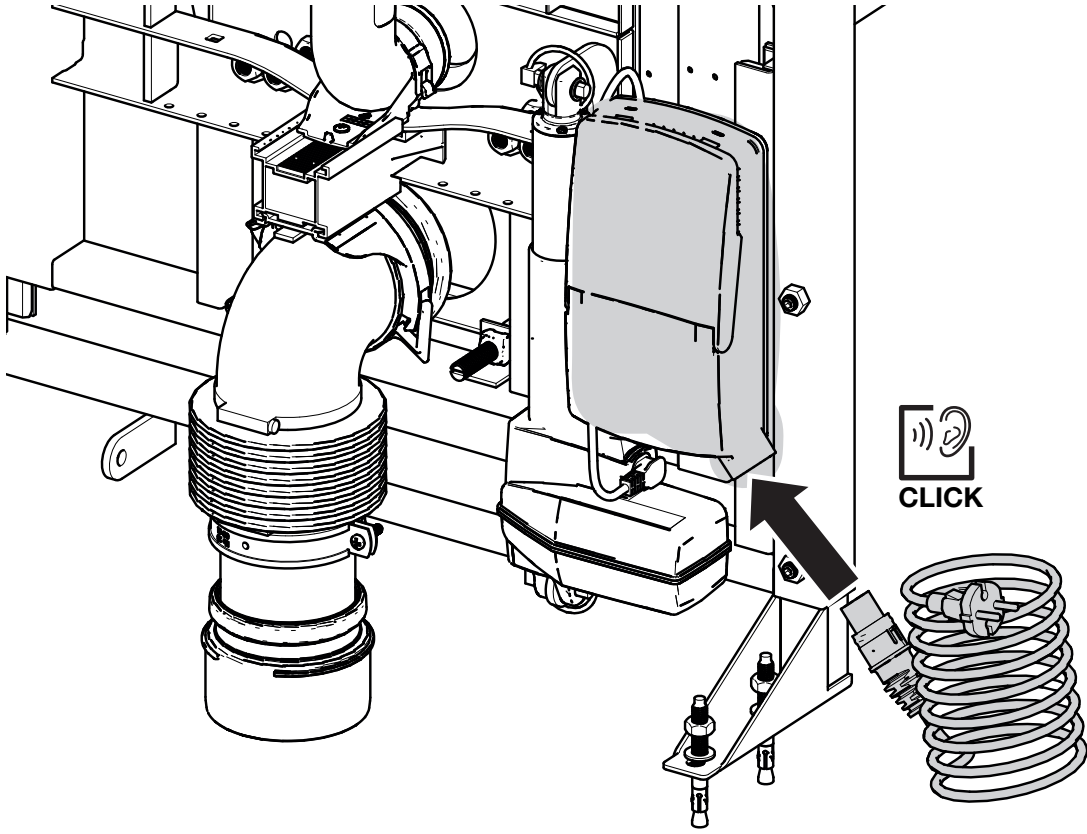

HEIGHT ADJUSTABLE TOILET FRAME & CISTERN (54N)

3

4

5

10

11

PRESS

>3sec