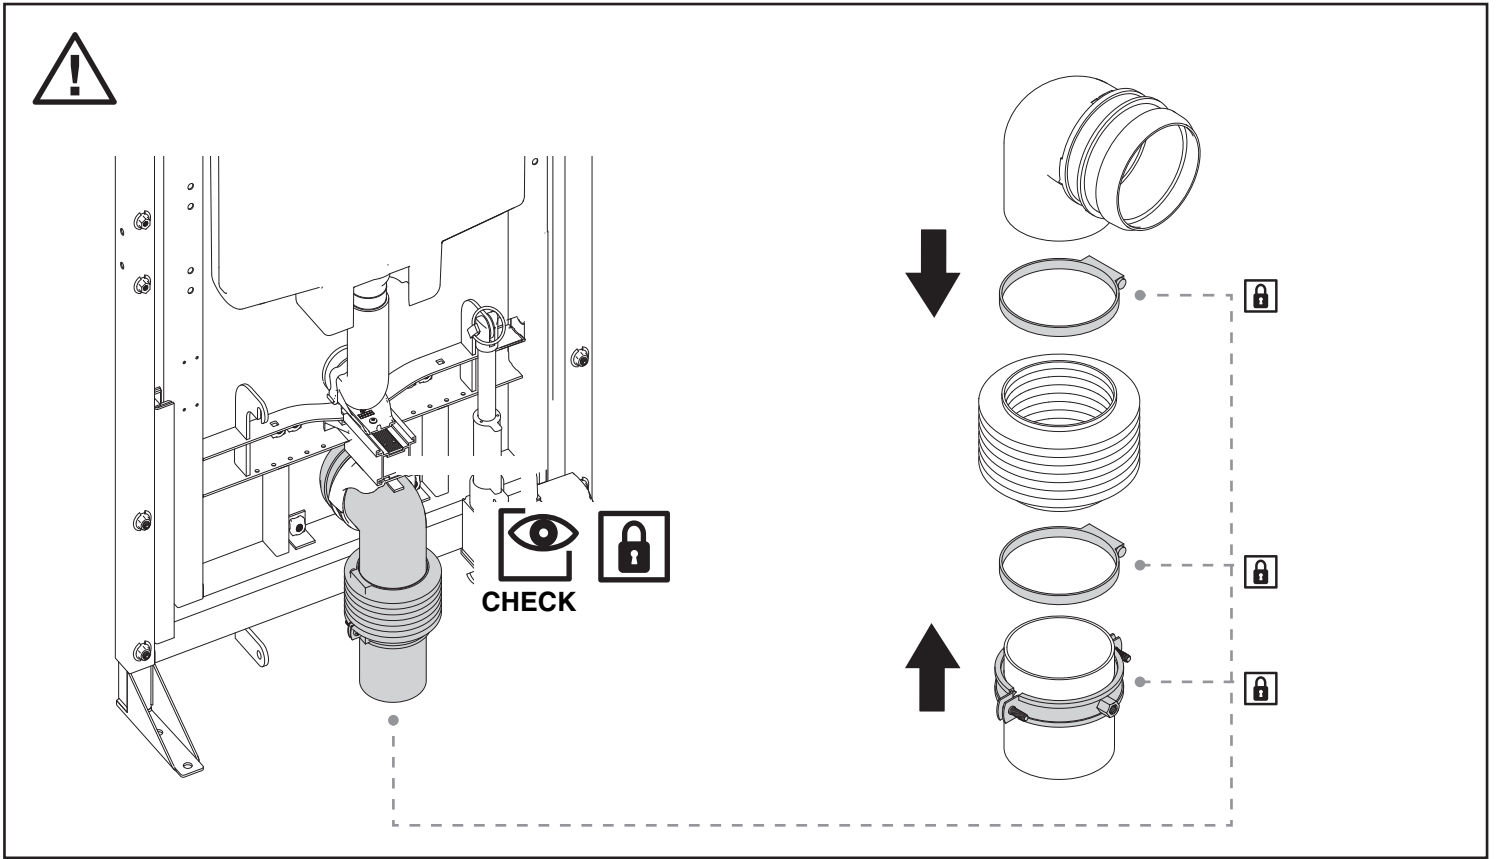

HEIGHT ADJUSTABLE TOILET FRAME & CISTERN (54N)

3

4

5

10

11

PRESS

>3sec