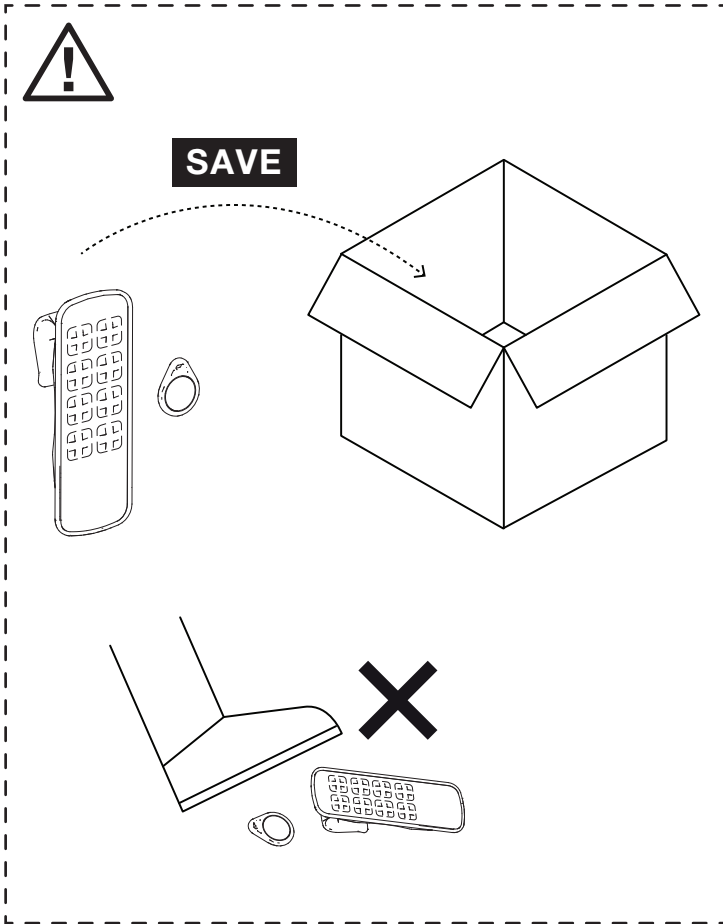

HEIGHT ADJUSTABLE TOILET FRAME & CISTERN (54N)

3

4

5

10

11

PRESS

>3sec