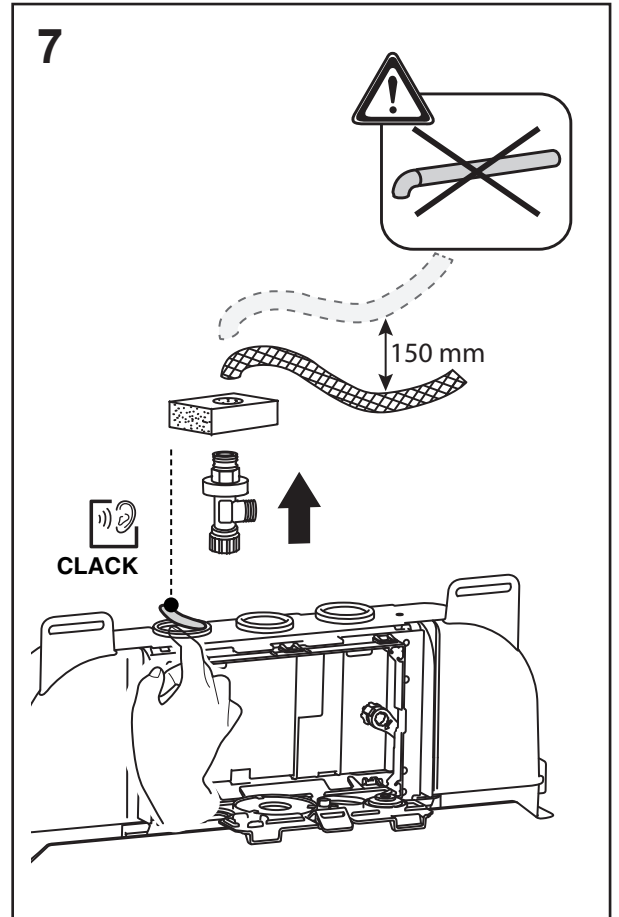

HEIGHT ADJUSTABLE TOILET FRAME & CISTERN (54N)

3

4

5

10

11

PRESS

>3sec

1

2

MIN 2000mm

3

SAVE

4

5

PRESS