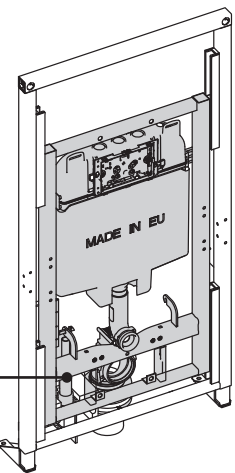

1

2

MIN 2000mm

3

SAVE

4

5

PRESS

6

CHECK

UP & DOWN

12

13

14

15

16.1