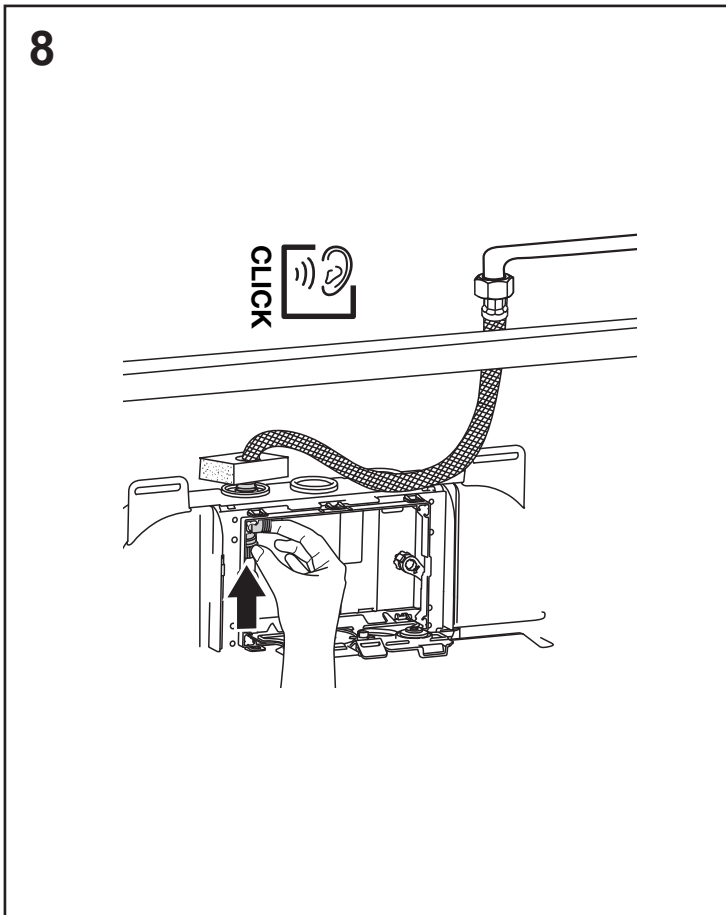

HEIGHT ADJUSTABLE TOILET FRAME & CISTERN (54N)

3

4

5

10

11

PRESS

>3sec