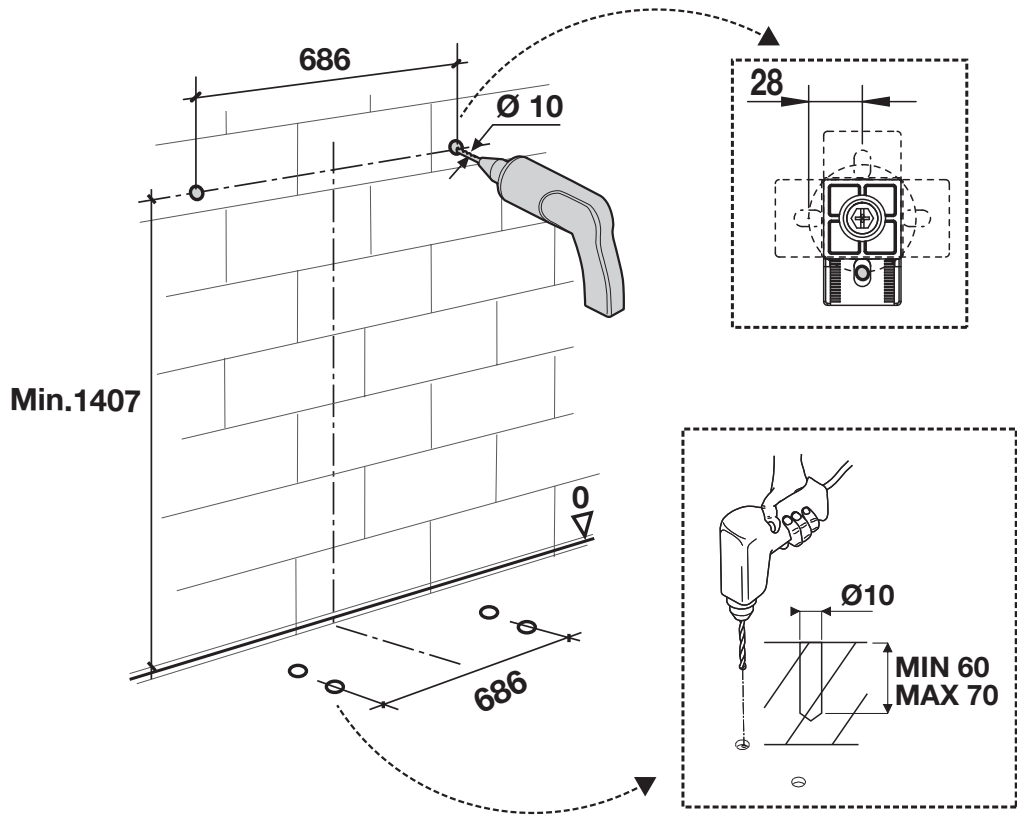

HEIGHT ADJUSTABLE TOILET FRAME & CISTERN (54N)

3

4

5

10

11

PRESS

>3sec