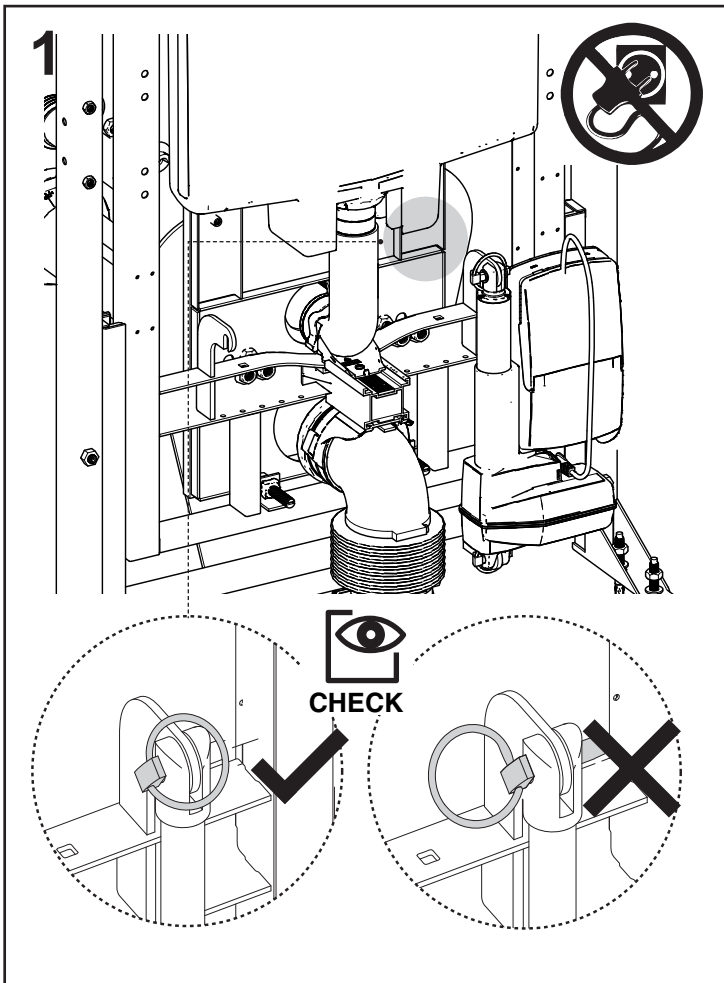

HEIGHT ADJUSTABLE TOILET FRAME & CISTERN (54N)

3

4

5

10

11

PRESS

>3sec