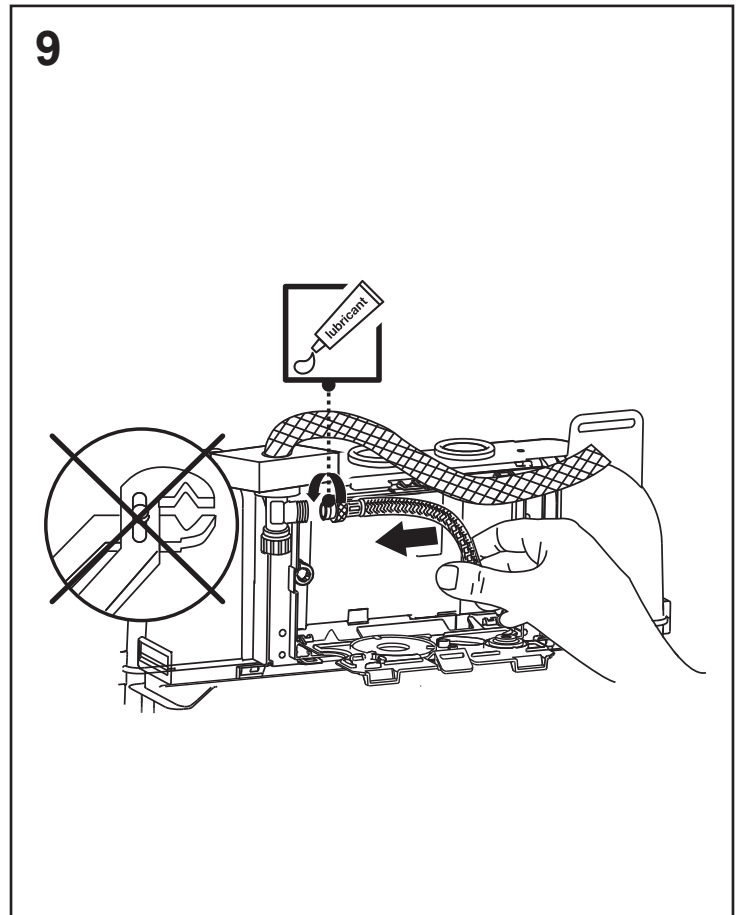

HEIGHT ADJUSTABLE TOILET FRAME & CISTERN (54N)

3

4

5

10

11

PRESS

>3sec