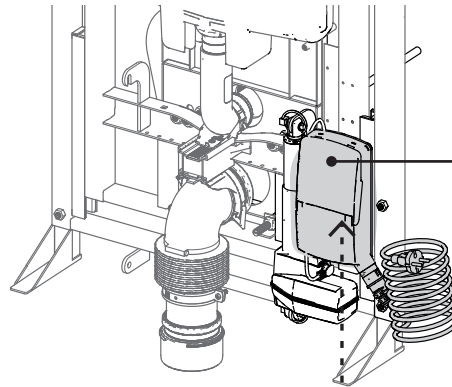

11

PRESS

>3sec

1

2

MIN 2000mm