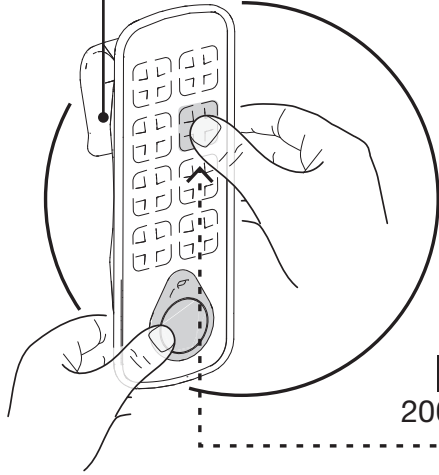

11

PRESS

>3sec

1

2

MIN 2000mm