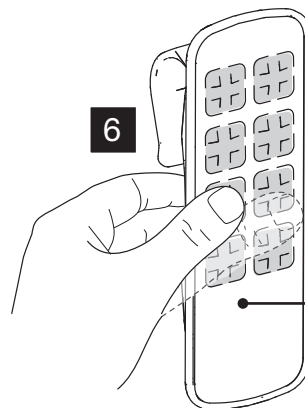

1

2

MIN 2000mm

3

SAVE

4

5

PRESS

6

CHECK

UP & DOWN

12

13

14

15

16.1