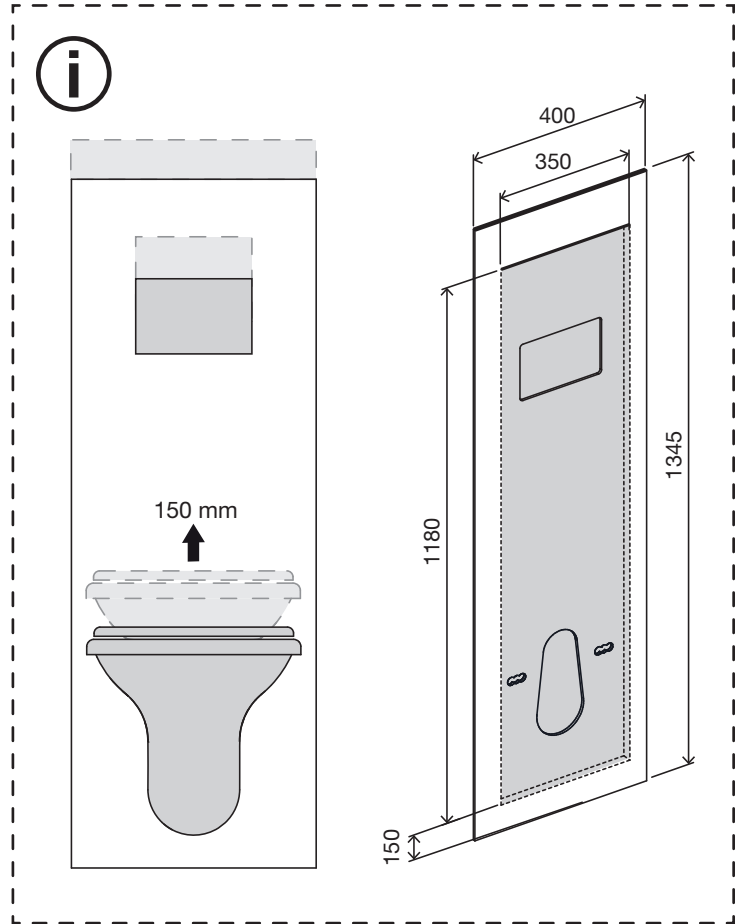

HEIGHT ADJUSTABLE TOILET FRAME & CISTERN (54N)

3

4

5

10

11

PRESS

>3sec

1

2

MIN 2000mm

3

SAVE

4

5

PRESS