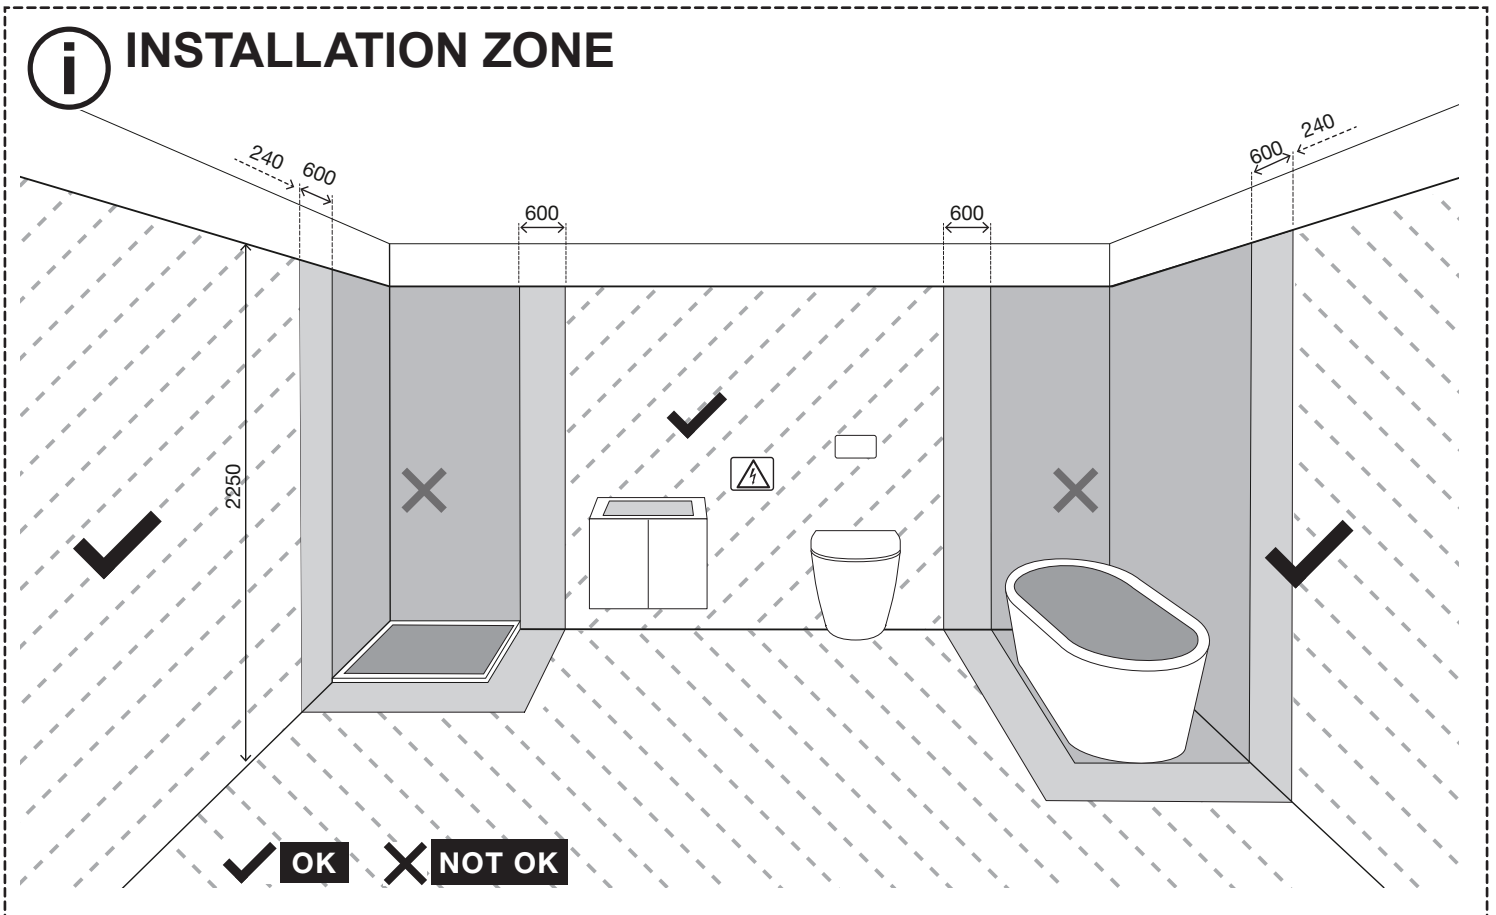

HEIGHT ADJUSTABLE TOILET FRAME & CISTERN (54N)

3

4

5

10

11

PRESS

>3sec