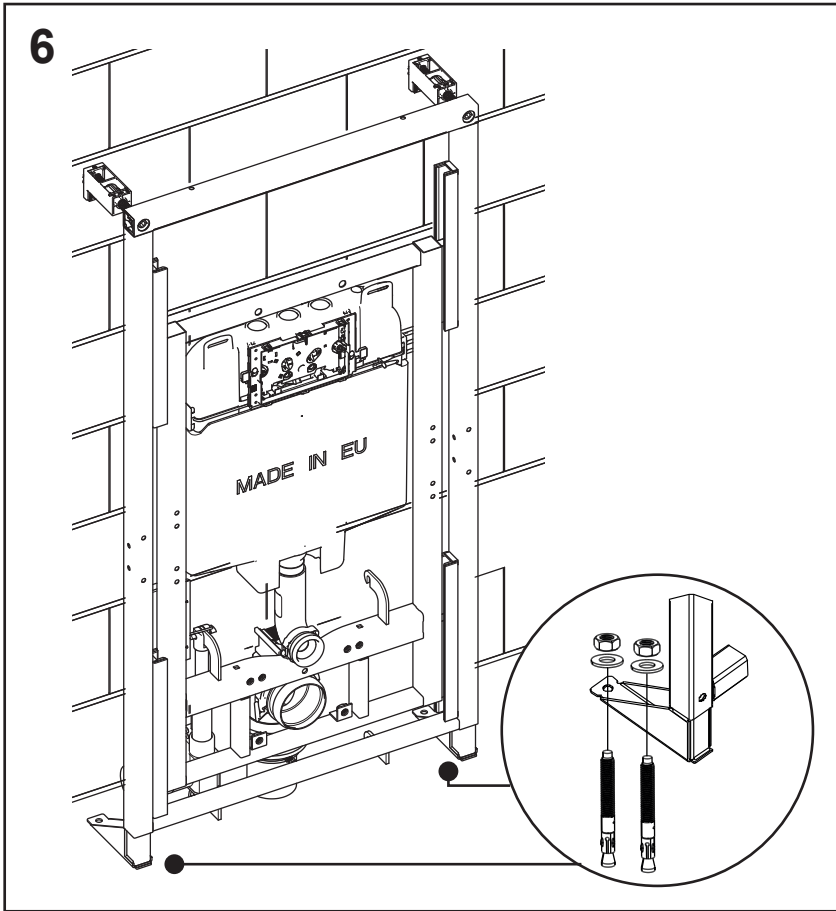

HEIGHT ADJUSTABLE TOILET FRAME & CISTERN (54N)

3

4

5

10

11

PRESS

>3sec