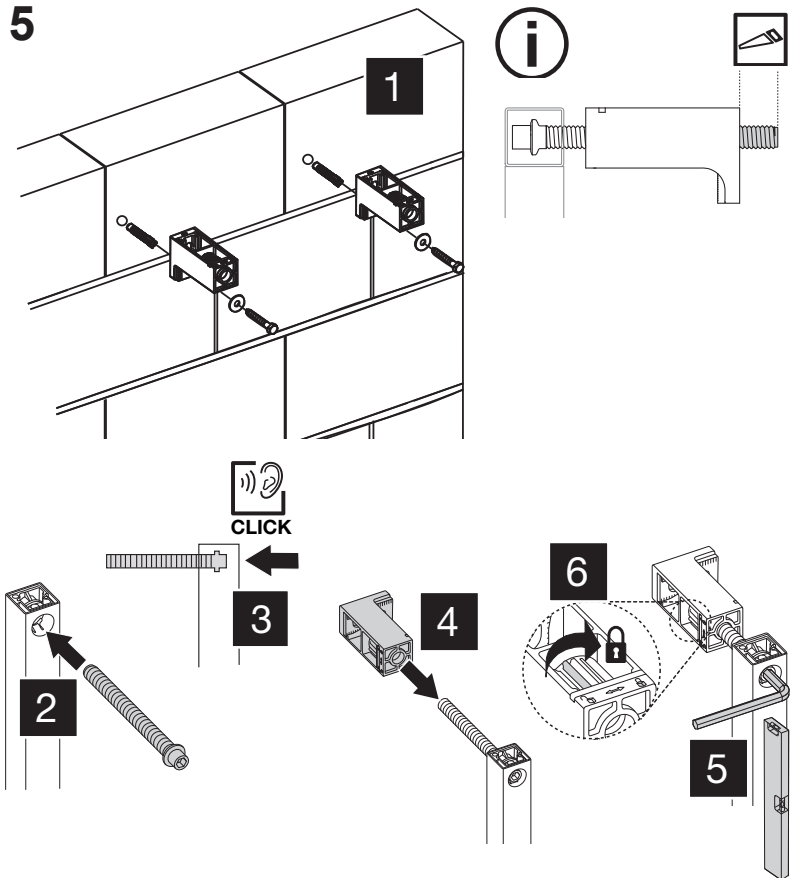

HEIGHT ADJUSTABLE TOILET FRAME & CISTERN (54N)

3

4

5

10

11

PRESS

>3sec

1

2

MIN 2000mm

3

SAVE

4

5

PRESS

6

CHECK

UP & DOWN

12

13

14

15

16.1