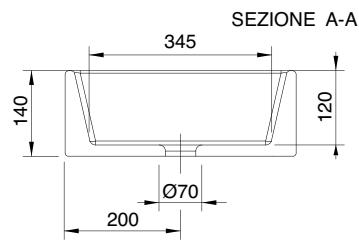

# MONTE LAY ON COUNTER TOP BASIN (MX3) 60 x 40 Cm - 14 Kg - 12 L.

Lay-on washbasin

MONTE LAY ON COUNTER TOP BASIN (MX3)  
80 x 40 Cm - 17 Kg - 14 L.

Lay-on washbasin