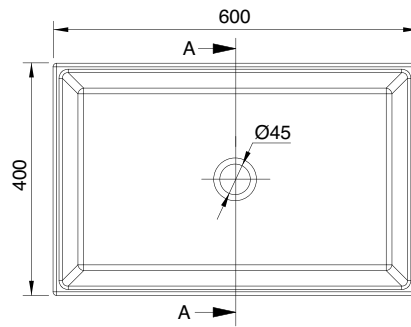

# MONTE LAY ON COUNTER TOP BASIN (MX3) 60 x 40 Cm - 14 Kg - 12 L.

Lay-on washbasin

MONTE LAY ON COUNTER TOP BASIN (MX3)  
80 x 40 Cm - 17 Kg - 14 L.

Lay-on washbasin