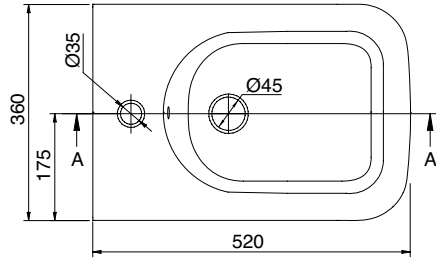

MONTE SLIM WALL HUNG BIDET (MX11)

52 x 36 Cm - 20 Kg

Single-hole wall-mounted bidet

SEZIONE A-A

* Art. 10019

Tolleranza dimensioni $\pm 5\%$

Dimension tolerance $\pm 5\%$