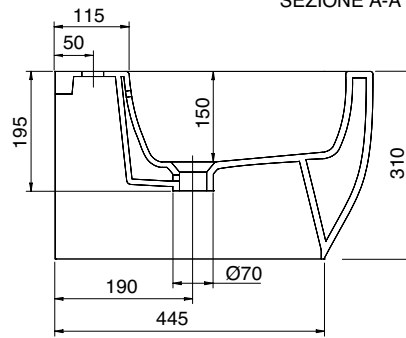

MONTE SLIM WALL HUNG BIDET (MX11)

52 x 36 Cm - 20 Kg

Single-hole wall-mounted bidet

SEZIONE A-A

* Art. 10019

Tolleranza dimensioni $\pm 5\%$

Dimension tolerance $\pm 5\%$