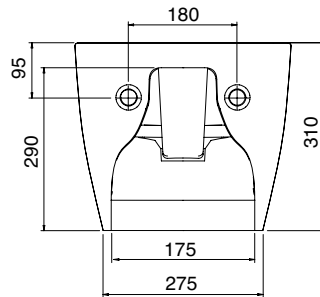

MONTE SLIM WALL HUNG BIDET (MX11)

52 x 36 Cm - 20 Kg

Single-hole wall-mounted bidet

SEZIONE A-A

* Art. 10019

Tolleranza dimensioni $\pm 5\%$

Dimension tolerance $\pm 5\%$