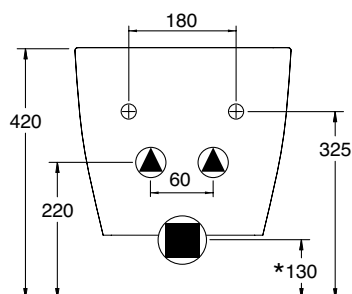

MONTE SLIM WALL HUNG BIDET (MX11)

52 x 36 Cm - 20 Kg

Single-hole wall-mounted bidet

SEZIONE A-A

* Art. 10019

Tolleranza dimensioni $\pm 5\%$

Dimension tolerance $\pm 5\%$