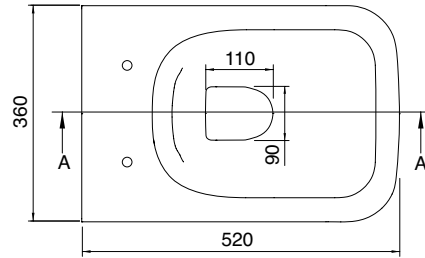

MONTE SLIM WALL HUNG TOILET (MX10)

CLEAN FLUSH HUNG WC

52 x 36 Cm - 24,5 Kg - 6/4,5 L.

Wall-mounted WC 6/4,5 l

Tolleranza dimensioni $\pm 5\%$

Dimension tolerance $\pm 5\%$