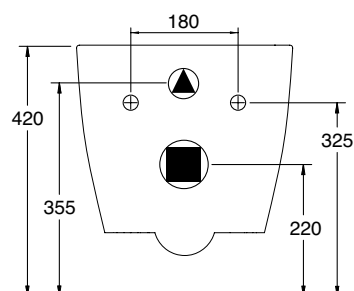

MONTE SLIM WALL HUNG TOILET (MX10)

CLEAN FLUSH HUNG WC

52 x 36 Cm - 24,5 Kg - 6/4,5 L.

Wall-mounted WC 6/4,5 l

Tolleranza dimensioni $\pm 5\%$

Dimension tolerance $\pm 5\%$