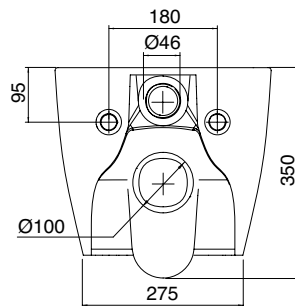

MONTE SLIM WALL HUNG TOILET (MX10)

CLEAN FLUSH HUNG WC

52 x 36 Cm - 24,5 Kg - 6/4,5 L.

Wall-mounted WC 6/4,5 l

Tolleranza dimensioni $\pm 5\%$

Dimension tolerance $\pm 5\%$