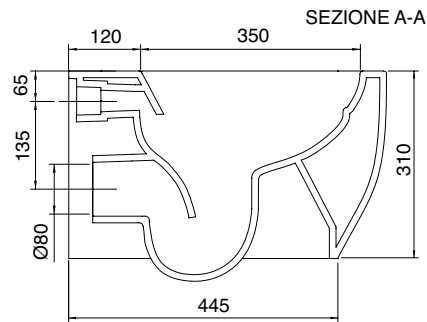

MONTE SLIM WALL HUNG TOILET (MX10)

CLEAN FLUSH HUNG WC

52 x 36 Cm - 24,5 Kg - 6/4,5 L.

Wall-mounted WC 6/4,5 l

Tolleranza dimensioni $\pm 5\%$

Dimension tolerance $\pm 5\%$