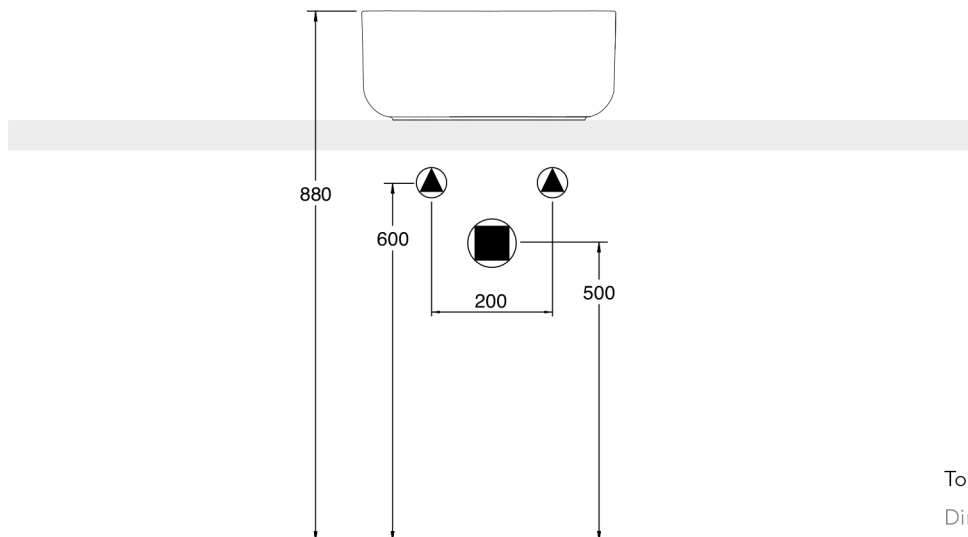

## LUNA COUNTER TOP BASIN WITH TAP LEDGE (LB5)

42 x 42 Cm - 12 Kg - 5 L.

Lavabo da appoggio, predisposto per rubinetteria monoforo

Lay-on washbasin, configured for single-hole tap set

Lavabo à poser, conçu pour robinetterie monotrou

Aufsatzwaschbecken, ausgelegt für 1-Loch-Armatur

Lavabo de apoyo con predisposición para grifería monoforo

Раковина умывальника накладная с одним отверстием под смеситель

Tolleranza dimensioni  $\pm 5\%$

## LUNA COUNTER TOP BASIN WITH TAP LEDGE (LB5)

72 x 42 Cm - 17 Kg - 9 L.

Lavabo da appoggio, predisposto per rubinetteria monoforo

Lay-on washbasin, configured for single-hole tap set

Lavabo à poser, conçu pour robinetterie monotrou

Dimension tolerance  $\pm 5\%$