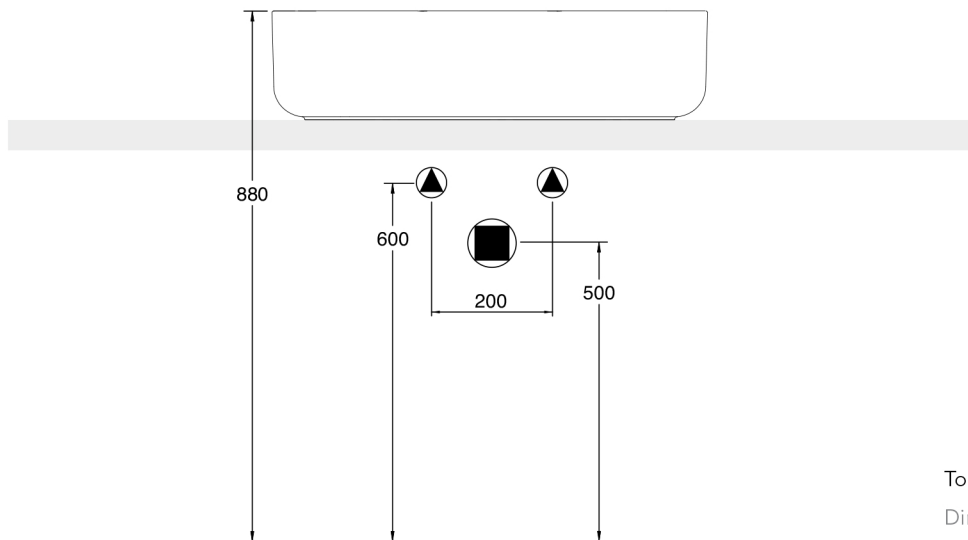

## LUNA COUNTER TOP BASIN WITH TAP LEDGE (LB5)

72 x 42 Cm - 17 Kg - 9 L.

Lavabo da appoggio, predisposto per rubinetteria monoforo

Lay-on washbasin, configured for single-hole tap set

Lavabo à poser, conçu pour robinetterie monotrou

Aufsatzwaschbecken, ausgelegt für 1-Loch-Armatur

Lavabo de apoyo con predisposición para grifería monoforo

Раковина умывальника накладная с одним отверстием под смеситель

Tolleranza dimensioni  $\pm 5\%$

Dimension tolerance  $\pm 5\%$