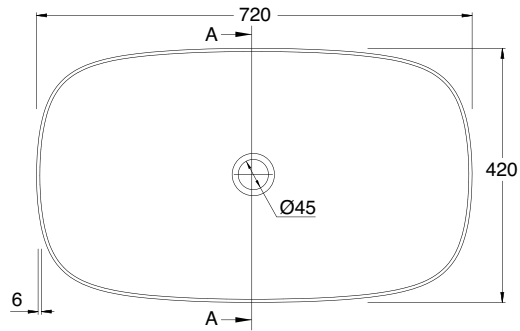

LUNA LAY ON COUNTER TOP BASIN (LB4) 72 x 42 Cm - 17 Kg - 16 L.

Lavabo da appoggio

Lay-on washbasin

Lavabo à poser

Aufsatzwaschbecken

Lavabo de apoio

Раковина умывальника накладная

Tolleranza dimensioni $\pm 5\%$

Dimension tolerance $\pm 5\%$