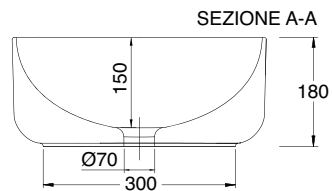

LUNA LAY ON COUNTER TOP BASIN (LB4) 72 x 42 Cm - 17 Kg - 16 L.

Lavabo da appoggio

Lay-on washbasin

Lavabo à poser

Aufsatzwaschbecken

Lavabo de apoio

Раковина умывальника накладная

Tolleranza dimensioni $\pm 5\%$

Dimension tolerance $\pm 5\%$