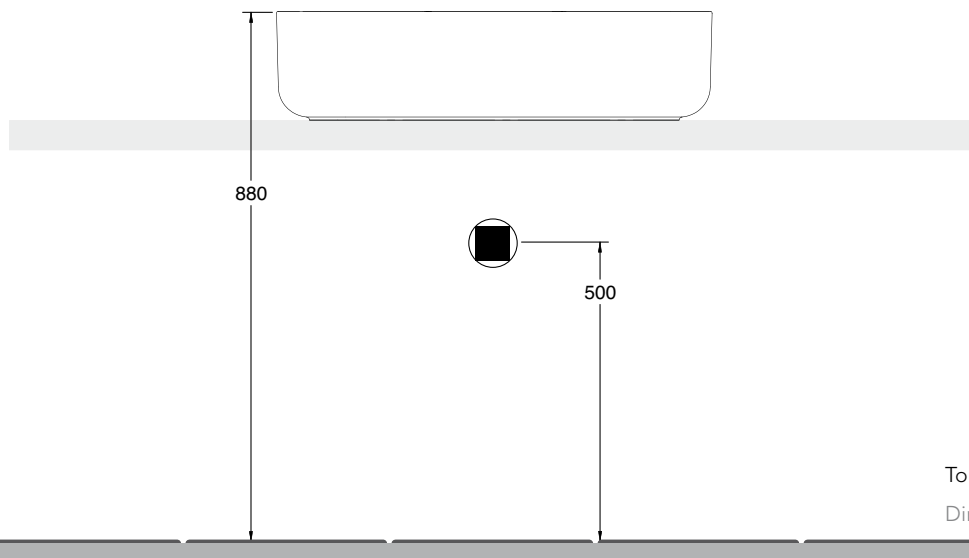

LUNA LAY ON COUNTER TOP BASIN (LB4) 72 x 42 Cm - 17 Kg - 16 L.

Lavabo da appoggio

Lay-on washbasin

Lavabo à poser

Aufsatzwaschbecken

Lavabo de apoio

Раковина умывальника накладная

Tolleranza dimensioni $\pm 5\%$

Dimension tolerance $\pm 5\%$