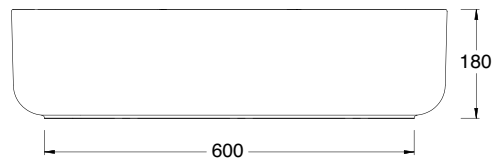

LUNA LAY ON COUNTER TOP BASIN (LB4) 72 x 42 Cm - 17 Kg - 16 L.

Lavabo da appoggio

Lay-on washbasin

Lavabo à poser

Aufsatzwaschbecken

Lavabo de apoio

Раковина умывальника накладная

Tolleranza dimensioni $\pm 5\%$

Dimension tolerance $\pm 5\%$