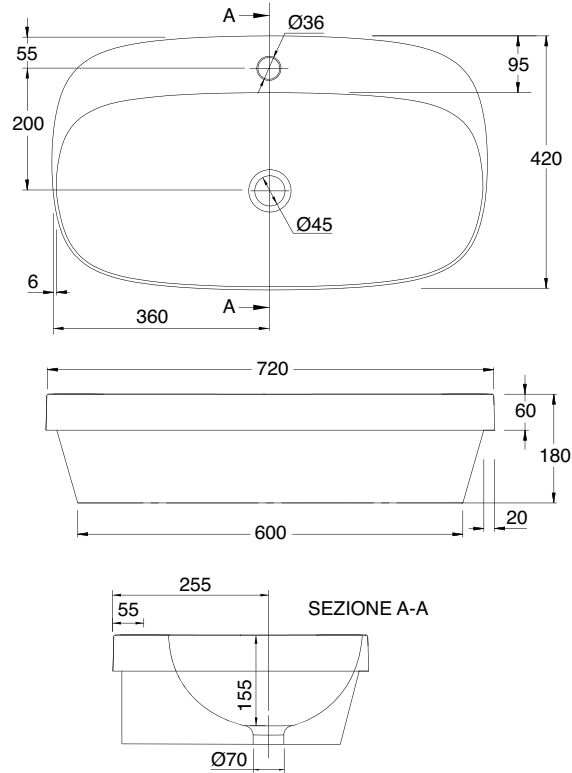

LUNA SEMI RECESSED BASIN (LB3)

42 x 42 Cm - 12 Kg - 2,5 L.

Lavabo da incasso, predisposto per rubinetteria monoforo

Built-in washbasin, configured for single-hole tap set

Lavabo encastré, conçu pour robinetterie monotrou

Dimension tolerance $\pm 5\%$

LUNA SEMI RECESSED BASIN (LB3)

72 x 42 Cm - 16 Kg - 5 L.

Lavabo da incasso, predisposto per rubinetteria monoforo

Built-in washbasin, configured for single-hole tap set

Lavabo encastré, conçu pour robinetterie monotrou

Einbauwaschbecken, ausgelegt für 1-Loch-Armatur

Lavabo de encaje con predisposición para grifería monoforo

Раковина умывальника встраиваемая с одним отверстием под смеситель

Tolleranza dimensioni $\pm 5\%$

Dimension tolerance $\pm 5\%$