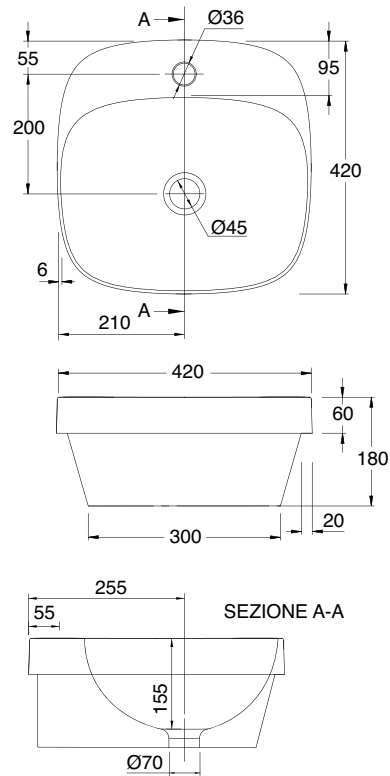

LUNA SEMI RECESSED BASIN (LB3)

42 x 42 Cm - 12 Kg - 2,5 L.

Lavabo da incasso, predisposto per rubinetteria monoforo

Built-in washbasin, configured for single-hole tap set

Lavabo encastré, conçu pour robinetterie monotrou

Einbauwaschbecken, ausgelegt für 1-Loch-Armatur

Lavabo de encaje con predisposición para grifería monoforo

Раковина умывальника встраиваемая с одним отверстием под смеситель

Tolleranza dimensioni $\pm 5\%$

Dimension tolerance $\pm 5\%$

LUNA SEMI RECESSED BASIN (LB3)

72 x 42 Cm - 16 Kg - 5 L.

Lavabo da incasso, predisposto per rubinetteria monoforo

Built-in washbasin, configured for single-hole tap set

Lavabo encastré, conçu pour robinetterie monotrou

Dimension tolerance $\pm 5\%$