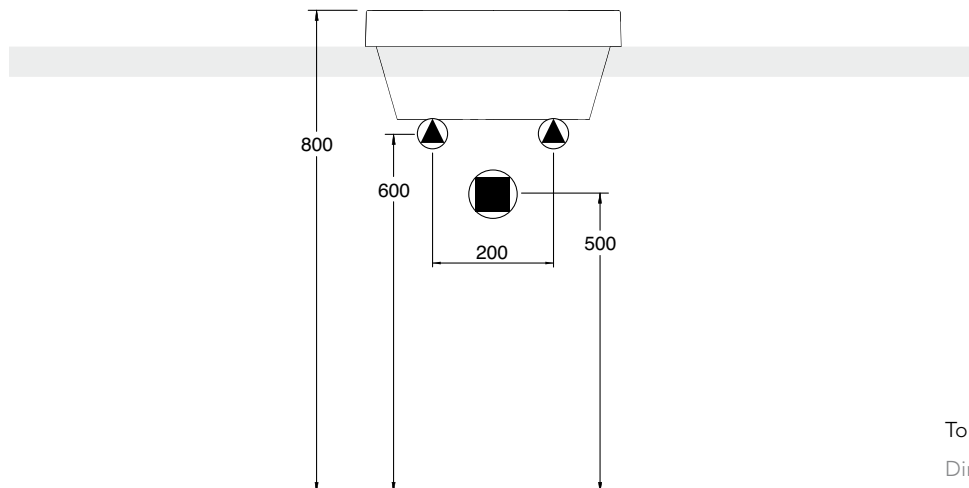

LUNA SEMI RECESSED BASIN (LB3)

42 x 42 Cm - 12 Kg - 2,5 L.

Lavabo da incasso, predisposto per rubinetteria monoforo

Built-in washbasin, configured for single-hole tap set

Lavabo encastré, conçu pour robinetterie monotrou

Einbauwaschbecken, ausgelegt für 1-Loch-Armatur

Lavabo de encaje con predisposición para grifería monoforo

Раковина умывальника встраиваемая с одним отверстием под смеситель

Tolleranza dimensioni $\pm 5\%$

Dimension tolerance $\pm 5\%$

LUNA SEMI RECESSED BASIN (LB3)

72 x 42 Cm - 16 Kg - 5 L.

Lavabo da incasso, predisposto per rubinetteria monoforo

Built-in washbasin, configured for single-hole tap set

Lavabo encastré, conçu pour robinetterie monotrou

Dimension tolerance $\pm 5\%$