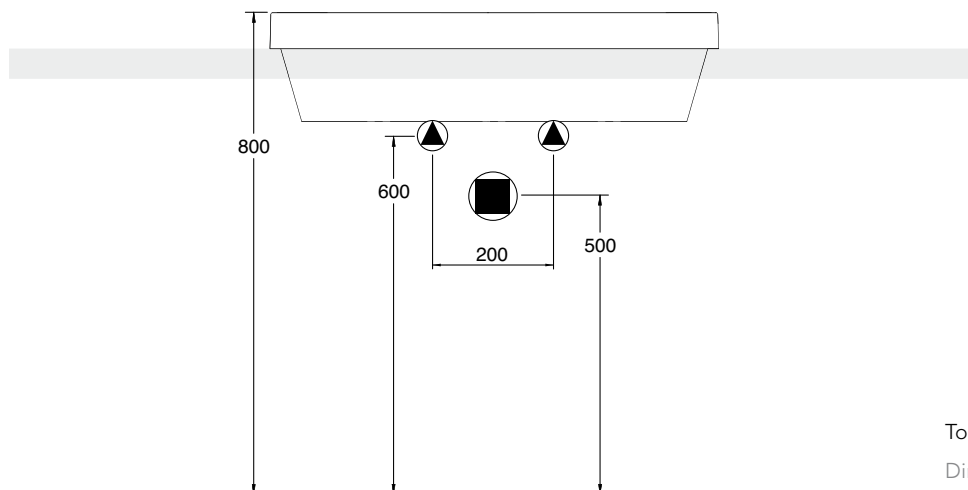

LUNA SEMI RECESSED BASIN (LB3)

42 x 42 Cm - 12 Kg - 2,5 L.

Lavabo da incasso, predisposto per rubinetteria monoforo

Built-in washbasin, configured for single-hole tap set

Lavabo encastré, conçu pour robinetterie monotrou

Dimension tolerance $\pm 5\%$

LUNA SEMI RECESSED BASIN (LB3)

72 x 42 Cm - 16 Kg - 5 L.

Lavabo da incasso, predisposto per rubinetteria monoforo

Built-in washbasin, configured for single-hole tap set

Lavabo encastré, conçu pour robinetterie monotrou

Einbauwaschbecken, ausgelegt für 1-Loch-Armatur

Lavabo de encaje con predisposición para grifería monoforo

Раковина умывальника встраиваемая с одним отверстием под смеситель

Tolleranza dimensioni $\pm 5\%$

Dimension tolerance $\pm 5\%$