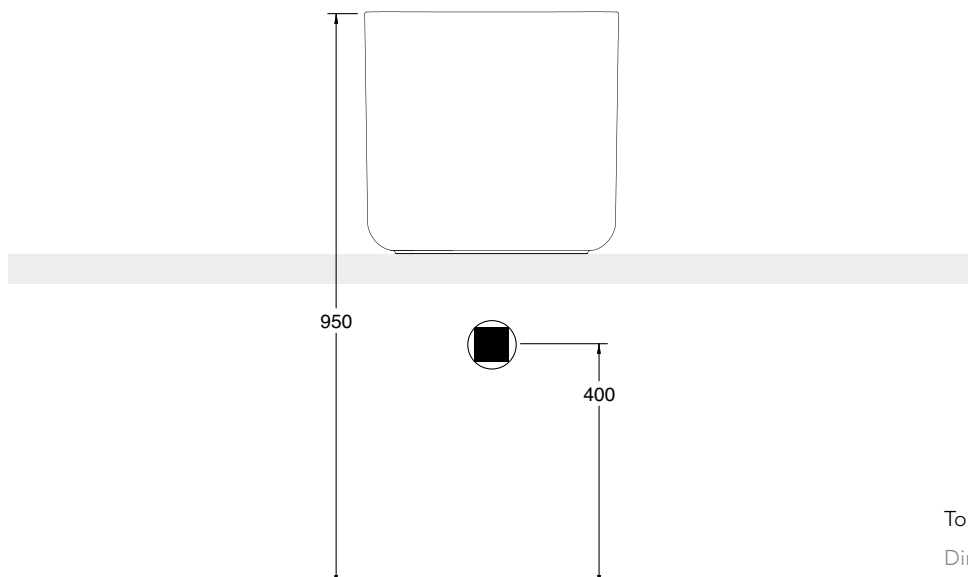

LUNA COUNTER TOP BASIN (LB2) 42 x 42 Cm - 12 Kg - 8 L.

Lavabo da appoggio

Lay-on washbasin

Lavabo à poser

Aufsatzwaschbecken

Lavabo de apoço

Раковина умывальника накладная

Tolleranza dimensioni $\pm 5\%$

Dimension tolerance $\pm 5\%$

LUNA COUNTER TOP BASIN (LB2) 42 x 42 Cm - 17 Kg - 13 L.

Lavabo da appoggio

Lay-on washbasin

Lavabo à poser

Aufsatzwaschbecken

Lavabo de apoio

Раковина умывальника накладная

SEZIONE A-A

Tolleranza dimensioni $\pm 5\%$

Dimension tolerance $\pm 5\%$