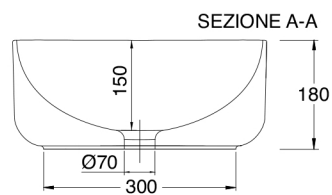

LUNA COUNTER TOP BASIN (LB2) 42 x 42 Cm - 12 Kg - 8 L.

Lavabo da appoggio

Lay-on washbasin

Lavabo à poser

Aufsatzwaschbecken

Lavabo de apoço

Раковина умывальника накладная

Tolleranza dimensioni $\pm 5\%$

Dimension tolerance $\pm 5\%$

LUNA COUNTER TOP BASIN (LB2) 42 x 42 Cm - 17 Kg - 13 L.

Lavabo da appoggio

Lay-on washbasin

Lavabo à poser

Aufsatzwaschbecken

Lavabo de apoio

Раковина умывальника накладная

SEZIONE A-A

Tolleranza dimensioni $\pm 5\%$

Dimension tolerance $\pm 5\%$