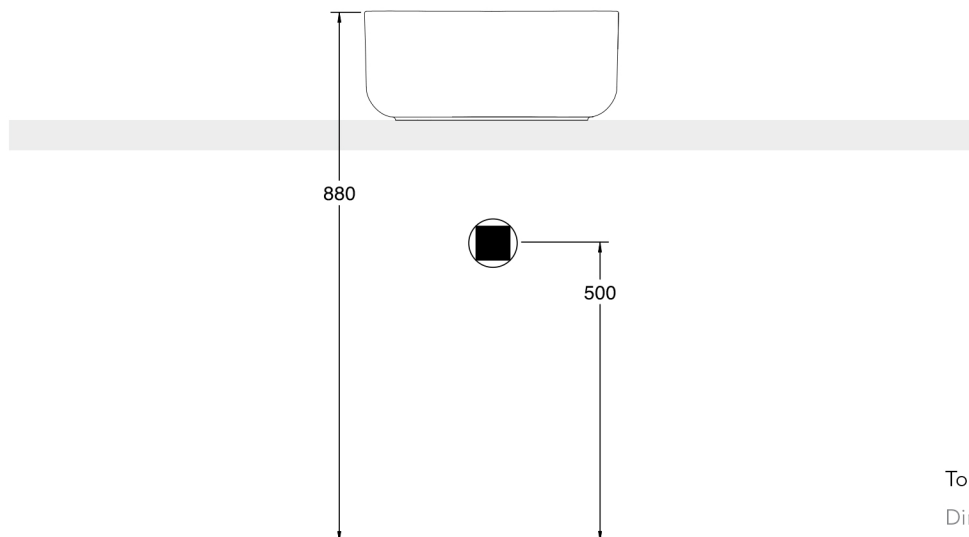

LUNA COUNTER TOP BASIN (LB2) 42 x 42 Cm - 12 Kg - 8 L.

Lavabo da appoggio

Lay-on washbasin

Lavabo à poser

Aufsatzwaschbecken

Lavabo de apoço

Раковина умывальника накладная

Tolleranza dimensioni $\pm 5\%$

Dimension tolerance $\pm 5\%$

LUNA COUNTER TOP BASIN (LB2) 42 x 42 Cm - 17 Kg - 13 L.

Lavabo da appoggio

Lay-on washbasin

Lavabo à poser

Aufsatzwaschbecken

Lavabo de apoio

Раковина умывальника накладная

SEZIONE A-A

Tolleranza dimensioni $\pm 5\%$

Dimension tolerance $\pm 5\%$