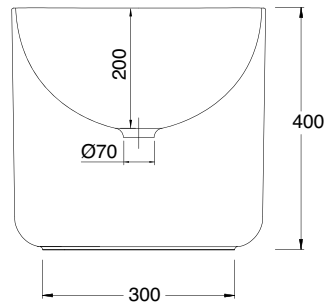

LUNA COUNTER TOP BASIN (LB2) 42 x 42 Cm - 12 Kg - 8 L.

Lavabo da appoggio

Lay-on washbasin

Lavabo à poser

Aufsatzwaschbecken

Lavabo de apoço

Раковина умывальника накладная

Tolleranza dimensioni $\pm 5\%$

Dimension tolerance $\pm 5\%$

LUNA COUNTER TOP BASIN (LB2) 42 x 42 Cm - 17 Kg - 13 L.

Lavabo da appoggio

Lay-on washbasin

Lavabo à poser

Aufsatzwaschbecken

Lavabo de apoio

Раковина умывальника накладная

SEZIONE A-A

Tolleranza dimensioni $\pm 5\%$

Dimension tolerance $\pm 5\%$