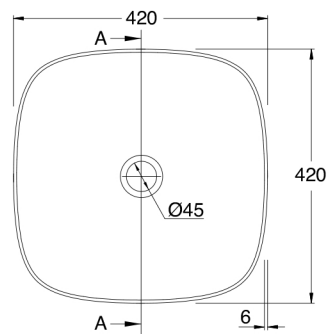

LUNA COUNTER TOP BASIN (LB2) 42 x 42 Cm - 12 Kg - 8 L.

Lavabo da appoggio

Lay-on washbasin

Lavabo à poser

Aufsatzwaschbecken

Lavabo de apoço

Раковина умывальника накладная

Tolleranza dimensioni $\pm 5\%$

Dimension tolerance $\pm 5\%$

LUNA COUNTER TOP BASIN (LB2) 42 x 42 Cm - 17 Kg - 13 L.

Lavabo da appoggio

Lay-on washbasin

Lavabo à poser

Aufsatzwaschbecken

Lavabo de apoio

Раковина умывальника накладная

SEZIONE A-A

Tolleranza dimensioni $\pm 5\%$

Dimension tolerance $\pm 5\%$