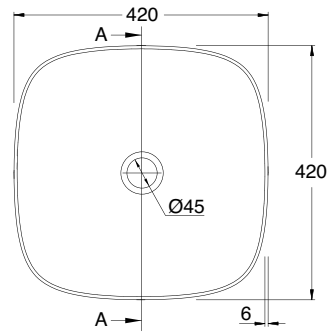

LUNA COUNTER TOP BASIN (LB2) 42 x 42 Cm - 12 Kg - 8 L.

Lavabo da appoggio

Lay-on washbasin

Lavabo à poser

Aufsatzwaschbecken

Lavabo de apoço

Раковина умывальника накладная

Tolleranza dimensioni $\pm 5\%$

Dimension tolerance $\pm 5\%$

LUNA COUNTER TOP BASIN (LB2) 42 x 42 Cm - 17 Kg - 13 L.

Lavabo da appoggio

Lay-on washbasin

Lavabo à poser

Aufsatzwaschbecken

Lavabo de apoio

Раковина умывальника накладная

SEZIONE A-A

Tolleranza dimensioni $\pm 5\%$

Dimension tolerance $\pm 5\%$