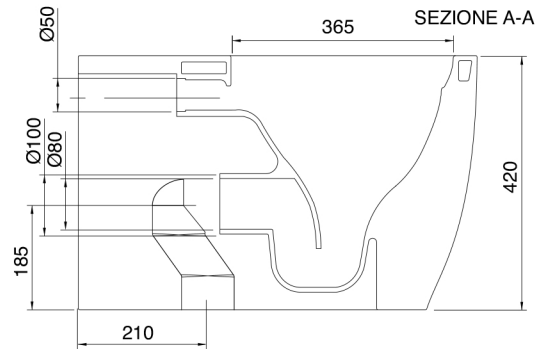

## LUNA CLOSE COUPLED WC (LB15)

66 x 36 Cm - 30 Kg - 6/4,5 L.

Wc monoblocco con scarico a parete predisposto per scarico a terra tramite curva tecnica in plastica

Monoblock WC with wall flushing system configured for floor flushing system via plastic spigot bend

Cuvette monobloc avec évacuation murale équipée pour évacuation au sol par gaine technique courbe en plastique

WC-Kombination mit Wandabfluss, mittels Kunststoff-Anschlussbogen für Bodenabfluss adaptierbar

Tolleranza dimensioni  $\pm 5\%$

Dimension tolerance  $\pm 5\%$

# LUNA CLOSE COUPLED WC (LB15)

36 x 15 x h44 - 14 Kg

CISTERN

Tolleranza dimensioni  $\pm 5\%$

Dimension tolerance  $\pm 5\%$