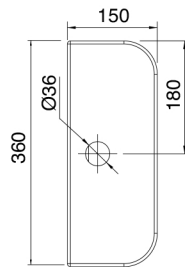

## LUNA CLOSE COUPLED WC (LB15)

66 x 36 Cm - 30 Kg - 6/4,5 L.

Wc monoblocco con scarico a parete predisposto per scarico a terra tramite curva tecnica in plastica

Monoblock WC with wall flushing system configured for floor flushing system via plastic spigot bend

Inodoro monobloque con desague a pared y predisposición para desague al suelo por medio de una curva técnica plástica

Моноблочный унитаз с настенным сливом подготовлен для напольного слива посредством пластикового технического колена

Tolleranza dimensioni  $\pm 5\%$

Dimension tolerance  $\pm 5\%$

# LUNA CLOSE COUPLED WC (LB15)

36 x 15 x h44 - 14 Kg

CISTERN

Tolleranza dimensioni  $\pm 5\%$

Dimension tolerance  $\pm 5\%$