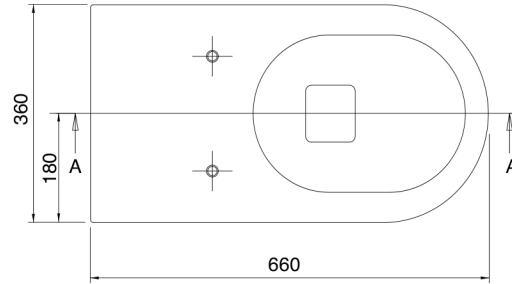

## LUNA CLOSE COUPLED WC (LB15)

66 x 36 Cm - 30 Kg - 6/4,5 L.

Wc monoblocco con scarico a parete predisposto per scarico a terra tramite curva tecnica in plastica

Monoblock WC with wall flushing system configured for floor flushing system via plastic spigot bend

Cuvette monobloc avec évacuation murale équipée pour évacuation au sol par gaine technique courbe en plastique

WC-Kombination mit Wandabfluss, mittels Kunststoff-Anschlussbogen für Bodenabfluss adaptierbar

Tolleranza dimensioni  $\pm 5\%$

Dimension tolerance  $\pm 5\%$

# LUNA CLOSE COUPLED WC (LB15)

36 x 15 x h44 - 14 Kg

CISTERN

Tolleranza dimensioni  $\pm 5\%$

Dimension tolerance  $\pm 5\%$