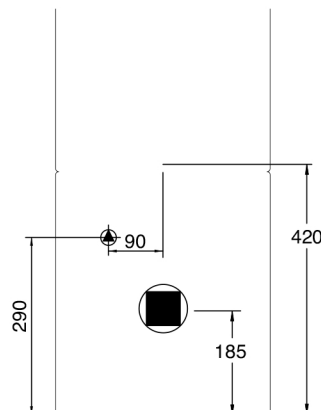

## LUNA CLOSE COUPLED WC (LB15)

66 x 36 Cm - 30 Kg - 6/4,5 L.

Wc monoblocco con scarico a parete predisposto per scarico a terra tramite curva tecnica in plastica

Monoblock WC with wall flushing system configured for floor flushing system via plastic spigot bend

Cuvette monobloc avec évacuation murale équipée pour évacuation au sol par gaine technique courbe en plastique

WC-Kombination mit Wandabfluss, mittels Kunststoff-Anschlussbogen für Bodenabfluss adaptierbar

Tolleranza dimensioni  $\pm 5\%$

Dimension tolerance  $\pm 5\%$

# LUNA CLOSE COUPLED WC (LB15)

36 x 15 x h44 - 14 Kg

CISTERN

Tolleranza dimensioni  $\pm 5\%$

Dimension tolerance  $\pm 5\%$