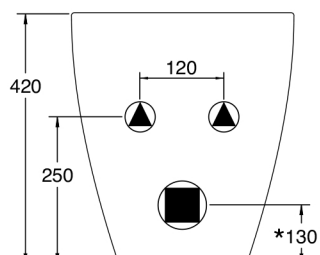

## LUNA BACK TO WALL BIDET (LB14) 54,5 x 36 Cm - 22 Kg

Bidet a terra monoforo

Single-hole floor-mounted bidet

Bidet au sol monotrou

Bodenstehendes Bidet, ausgelegt für 1-Loch-Armatur

Bidet a tierra monoforo

Биде напольное с одним отверстием

\* Art. 10019

Tolleranza dimensioni  $\pm 5\%$

Dimension tolerance  $\pm 5\%$