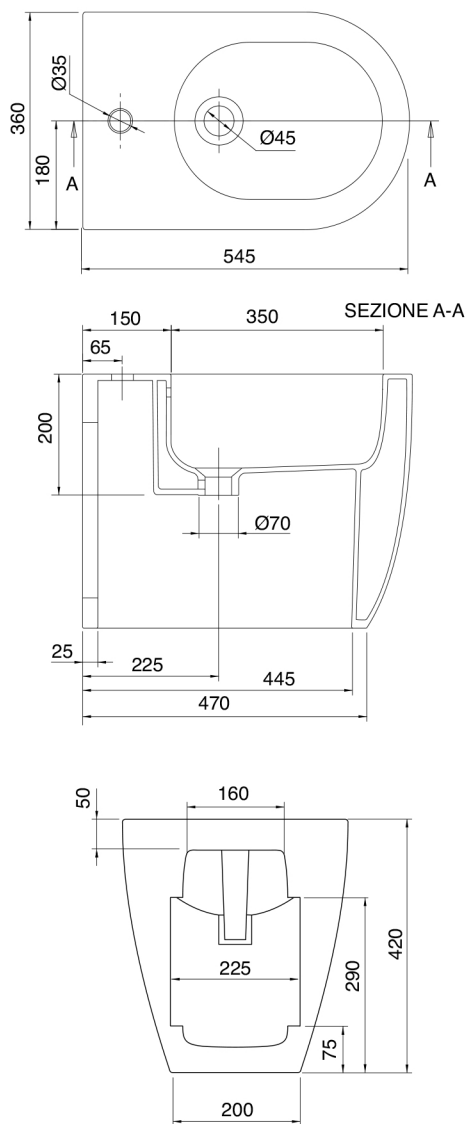

## LUNA BACK TO WALL BIDET (LB14) 54,5 x 36 Cm - 22 Kg

Bidet a terra monoforo

Single-hole floor-mounted bidet

Bidet au sol monotrou

Bodenstehendes Bidet, ausgelegt für 1-Loch-Armatur

Bidet a tierra monoforo

Биде напольное с одним отверстием

\* Art. 10019

Tolleranza dimensioni  $\pm 5\%$

Dimension tolerance  $\pm 5\%$