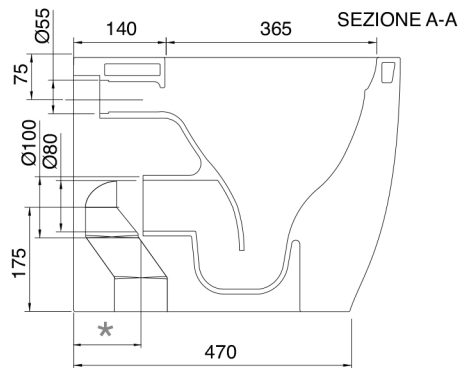

LUNA BACK TO WALL TOILET (LB13)

54,5 x 36 Cm - 22 Kg - 6/4,5 L.

Wc con scarico a parete predisposto per scarico a terra tramite curva tecnica in plastica 6/4,5 lt

WC with wall flushing system configured for floor flushing system via plastic spigot bend 6/4,5 l

Cuvette avec évacuation murale équipée pour évacuation au sol par gaine technique courbe en plastique 6/4,5 L

WC mit Wandabfluss, mittels Kunststoff-Anschlussbogen für Bodenabfluss adaptierbar 6/4,5 lt

Inodoro con desagüe a pared con predisposición para desagüe al suelo por medio de curva tecnica en plástico 6/4,5 lt

Унитаз со сливом в стену, 6/4,5л. Предусмотрена возможность слива в пол с использованием пластмассового колена

Tolleranza dimensioni $\pm 5\%$

Dimension tolerance $\pm 5\%$