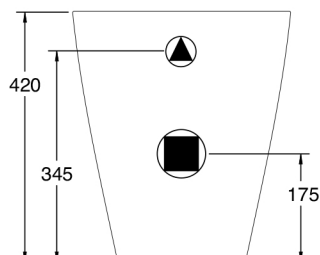

LUNA BACK TO WALL TOILET (LB13)

54,5 x 36 Cm - 22 Kg - 6/4,5 L.

Wc con scarico a parete predisposto per scarico a terra tramite curva tecnica in plastica 6/4,5 lt

WC with wall flushing system configured for floor flushing system via plastic spigot bend 6/4,5 l

Cuvette avec évacuation murale équipée pour évacuation au sol par gaine technique courbe en plastique 6/4,5 L

WC mit Wandabfluss, mittels Kunststoff-Anschlussbogen für Bodenabfluss adaptierbar 6/4,5 lt

Inodoro con desagüe a pared con predisposición para desagüe al suelo por medio de curva tecnica en plástico 6/4,5 lt

Унитаз со сливом в стену, 6/4,5л. Предусмотрена возможность слива в пол с использованием пластмассового колена

Tolleranza dimensioni $\pm 5\%$

Dimension tolerance $\pm 5\%$