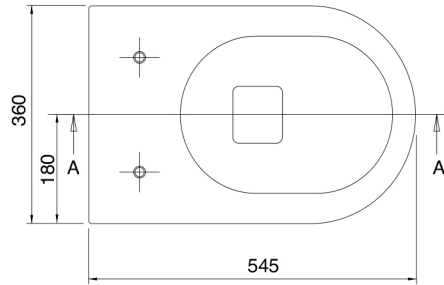

LUNA BACK TO WALL TOILET (LB13)

54,5 x 36 Cm - 22 Kg - 6/4,5 L.

Wc con scarico a parete predisposto per scarico a terra tramite curva tecnica in plastica 6/4,5 lt

WC with wall flushing system configured for floor flushing system via plastic spigot bend 6/4,5 l

Cuvette avec évacuation murale équipée pour évacuation au sol par gaine technique courbe en plastique 6/4,5 L

WC mit Wandabfluss, mittels Kunststoff-Anschlussbogen für Bodenabfluss adaptierbar 6/4,5 lt

Inodoro con desagüe a pared con predisposición para desagüe al suelo por medio de curva tecnica en plástico 6/4,5 lt

Унитаз со сливом в стену, 6/4,5л. Предусмотрена возможность слива в пол с использованием пластмассового колена

Tolleranza dimensioni $\pm 5\%$

Dimension tolerance $\pm 5\%$