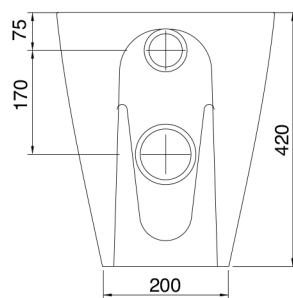

LUNA BACK TO WALL TOILET (LB13)

54,5 x 36 Cm - 22 Kg - 6/4,5 L.

Wc con scarico a parete predisposto per scarico a terra tramite curva tecnica in plastica 6/4,5 lt

WC with wall flushing system configured for floor flushing system via plastic spigot bend 6/4,5 l

Cuvette avec évacuation murale équipée pour évacuation au sol par gaine technique courbe en plastique 6/4,5 L

WC mit Wandabfluss, mittels Kunststoff-Anschlussbogen für Bodenabfluss adaptierbar 6/4,5 lt

Inodoro con desagüe a pared con predisposición para desagüe al suelo por medio de curva tecnica en plástico 6/4,5 lt

Унитаз со сливом в стену, 6/4,5л. Предусмотрена возможность слива в пол с использованием пластмассового колена

Tolleranza dimensioni $\pm 5\%$

Dimension tolerance $\pm 5\%$