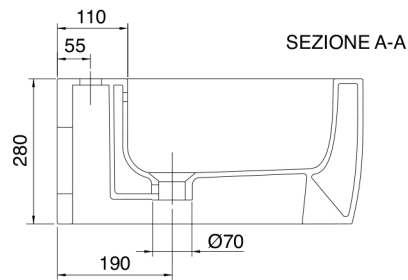

LUNA WALL HUNG BIDET (LB12)

50,5 x 36 Cm - 16 Kg

Bidet sospeso monoforo

Single-hole wall-mounted bidet

Bidet suspendu monotrou

Hänge-Bidet, ausgelegt für 1-Loch-Armatur

Bidet suspendido monoforo

Биде подвесное с одним отверстием

* Art. 10019

Tolleranza dimensioni $\pm 5\%$

Dimension tolerance $\pm 5\%$