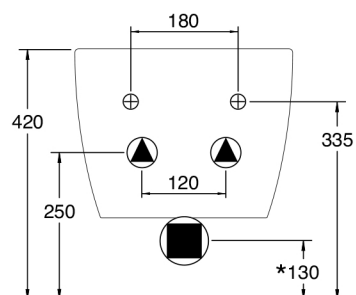

LUNA WALL HUNG BIDET (LB12)

50,5 x 36 Cm - 16 Kg

Bidet sospeso monoforo

Single-hole wall-mounted bidet

Bidet suspendu monotrou

Hänge-Bidet, ausgelegt für 1-Loch-Armatur

Bidet suspendido monoforo

Биде подвесное с одним отверстием

* Art. 10019

Tolleranza dimensioni $\pm 5\%$

Dimension tolerance $\pm 5\%$