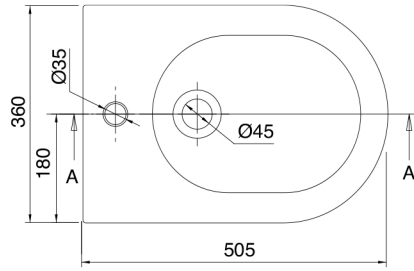

LUNA WALL HUNG BIDET (LB12)

50,5 x 36 Cm - 16 Kg

Bidet sospeso monoforo

Single-hole wall-mounted bidet

Bidet suspendu monotrou

Hänge-Bidet, ausgelegt für 1-Loch-Armatur

Bidet suspendido monoforo

Биде подвесное с одним отверстием

* Art. 10019

Tolleranza dimensioni $\pm 5\%$

Dimension tolerance $\pm 5\%$