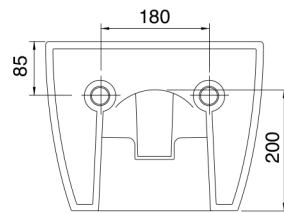

LUNA WALL HUNG BIDET (LB12)

50,5 x 36 Cm - 16 Kg

Bidet sospeso monoforo

Single-hole wall-mounted bidet

Bidet suspendu monotrou

Hänge-Bidet, ausgelegt für 1-Loch-Armatur

Bidet suspendido monoforo

Биде подвесное с одним отверстием

* Art. 10019

Tolleranza dimensioni $\pm 5\%$

Dimension tolerance $\pm 5\%$