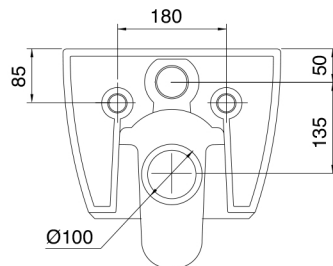

LUNA WALL HUNG TOILET (LB11)

CLEAN FLUSH HUNG WC

50,5 x 36 Cm - 20 Kg - 6/4,5 L.

Wc Sospeso 6/4,5 lt

Wall-mounted WC 6/4,5 l

Cuvette suspendue 6/4,5 L

Hänge-WC 6/4,5 lt

Inodoro Suspendido 6/4,5 lt

Унитаз подвесной, 6/4,5л

Tolleranza dimensioni $\pm 5\%$

Dimension tolerance $\pm 5\%$