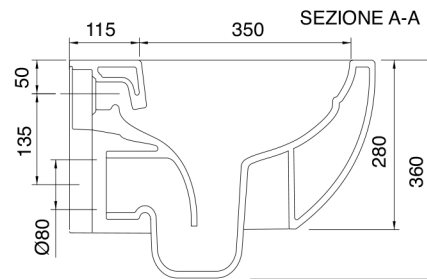

LUNA WALL HUNG TOILET (LB11)

CLEAN FLUSH HUNG WC

50,5 x 36 Cm - 20 Kg - 6/4,5 L.

Wc Sospeso 6/4,5 lt

Wall-mounted WC 6/4,5 l

Cuvette suspendue 6/4,5 L

Hänge-WC 6/4,5 lt

Inodoro Suspendido 6/4,5 lt

Унитаз подвесной, 6/4,5л

Tolleranza dimensioni $\pm 5\%$

Dimension tolerance $\pm 5\%$