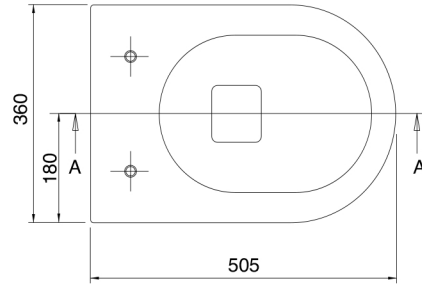

LUNA WALL HUNG TOILET (LB11)

CLEAN FLUSH HUNG WC

50,5 x 36 Cm - 20 Kg - 6/4,5 L.

Wc Sospeso 6/4,5 lt

Wall-mounted WC 6/4,5 l

Cuvette suspendue 6/4,5 L

Hänge-WC 6/4,5 lt

Inodoro Suspendido 6/4,5 lt

Унитаз подвесной, 6/4,5л

Tolleranza dimensioni $\pm 5\%$

Dimension tolerance $\pm 5\%$