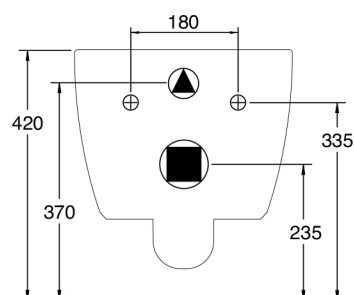

LUNA WALL HUNG TOILET (LB11)

CLEAN FLUSH HUNG WC

50,5 x 36 Cm - 20 Kg - 6/4,5 L.

Wc Sospeso 6/4,5 lt

Wall-mounted WC 6/4,5 l

Cuvette suspendue 6/4,5 L

Hänge-WC 6/4,5 lt

Inodoro Suspendido 6/4,5 lt

Унитаз подвесной, 6/4,5л

Tolleranza dimensioni $\pm 5\%$

Dimension tolerance $\pm 5\%$