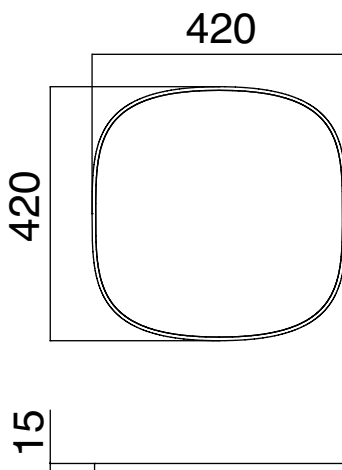

LUNA WASHSTAND WITH STONE TAP LEDGE BASIN (LB10)

42 x 42 Cm - 12 Kg - 5 L.

Lavabo da appoggio, predisposto per rubinetteria monoforo

Lay-on washbasin, configured for single-hole tap set

Lavabo à poser, conçu pour robinetterie monotrou Aufsatzwaschbecken, ausgelegt für 1-Loch-Armatur

Lavabo de apoio con predisposición para grifería monoforo Раковина умывальника накладная с одним отверстием под смеситель

Tolleranza dimensioni $\pm 5\%$

Dimension tolerance $\pm 5\%$

LUNA WASHSTAND WITH STONE TAP LEDGE BASIN (LB10)
L44 P39 H77,5 Cm
FRAME FOR 420MM BASIN

Tolleranza dimensioni $\pm 5\%$
Dimension tolerance $\pm 5\%$

LUNA WASHSTAND WITH STONE TAP LEDGE BASIN (LB10)

L42 P42 H1,5 Cm

Ceramic shelf

Tolleranza dimensioni $\pm 5\%$

Dimension tolerance $\pm 5\%$

LUNA WA5H5TAND WITH 5TONE TAP LEDGE BASIN (LB10)

Dimension tolerance $\pm 5\%$