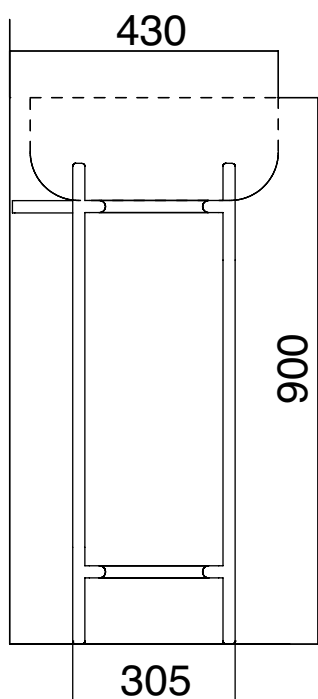

72 x 42 Cm - 17 Kg - 9 L.

Lavabo da appoggio, predisposto per rubinetteria monoforo

Lay-on washbasin, configured for single-hole tap set

Lavabo à poser, conçu pour robinetterie monotrou Aufsatzwaschbecken, ausgelegt für 1-Loch-Armatur

Lavabo de apoio con predisposición para grifería monoforo Раковина умывальника накладная с одним отверстием под смеситель

Tolleranza dimensioni $\pm 5\%$

Dimension tolerance $\pm 5\%$

LUNA WASHSTAND WITH STONE TAP LEDGE BASIN (LB10)

L74,5 P39 H77,5 Cm

FRAME FOR 420MM BASIN

Tolleranza dimensioni $\pm 5\%$

Dimension tolerance $\pm 5\%$

LUNA WASHSTAND WITH STONE TAP LEDGE BASIN (LB10)

L72 P42 H1,5 Cm

Ceramic shelf

Tolleranza dimensioni $\pm 5\%$

Dimension tolerance $\pm 5\%$