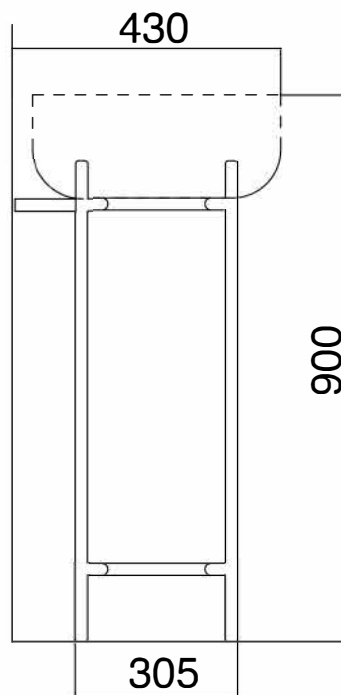

Lavabo de apoio con predisposición para grifería monoforo Раковина умывальника накладная с одним отверстием под смеситель

Tolleranza dimensioni $\pm 5\%$

Dimension tolerance $\pm 5\%$

LUNA WASHSTAND WITH STONE TAP LEDGE BASIN (LB10)
L44 P39 H77,5 Cm
FRAME FOR 420MM BASIN

Tolleranza dimensioni $\pm 5\%$
Dimension tolerance $\pm 5\%$

LUNA WASHSTAND WITH STONE TAP LEDGE BASIN (LB10)

L42 P42 H1,5 Cm

Ceramic shelf

Tolleranza dimensioni $\pm 5\%$

Dimension tolerance $\pm 5\%$

LUNA WA5H5TAND WITH 5TONE TAP LEDGE BASIN (LB10)

72 x 42 Cm - 17 Kg - 9 L.

Lavabo da appoggio, predisposto per rubinetteria monoforo

Lay-on washbasin, configured for single-hole tap set

Lavabo à poser, conçu pour robinetterie monotrou Aufsatzwaschbecken, ausgelegt für 1-Loch-Armatur

Dimension tolerance $\pm 5\%$