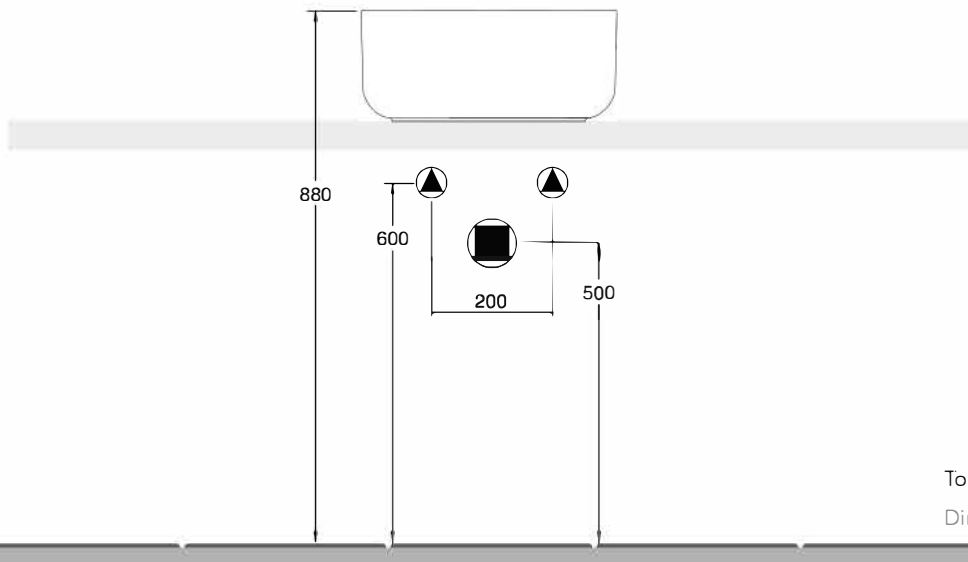

LUNA WASHSTAND WITH STONE TAP LEDGE BASIN (LB10)

42 x 42 Cm - 12 Kg - 5 L.

Lavabo da appoggio, predisposto per rubinetteria monoforo

Lay-on washbasin, configured for single-hole tap set

Lavabo à poser, conçu pour robinetterie monotrou Aufsatzwaschbecken, ausgelegt für 1-Loch-Armatur

Lavabo de apoio con predisposición para grifería monoforo Раковина умывальника накладная с одним отверстием под смеситель

Tolleranza dimensioni $\pm 5\%$

Dimension tolerance $\pm 5\%$

LUNA WASHSTAND WITH STONE TAP LEDGE BASIN (LB10)
L44 P39 H77,5 Cm
FRAME FOR 420MM BASIN

72 x 42 Cm - 17 Kg - 9 L.

Lavabo da appoggio, predisposto per rubinetteria monoforo

Lay-on washbasin, configured for single-hole tap set

Lavabo à poser, conçu pour robinetterie monotrou Aufsatzwaschbecken, ausgelegt für 1-Loch-Armatur

L74,5 P39 H77,5 Cm

FRAME FOR 420MM BASIN

Tolleranza dimensioni $\pm 5\%$

Dimension tolerance $\pm 5\%$

LUNA WASHSTAND WITH STONE TAP LEDGE BASIN (LB10)

L72 P42 H1,5 Cm

Ceramic shelf

Tolleranza dimensioni $\pm 5\%$