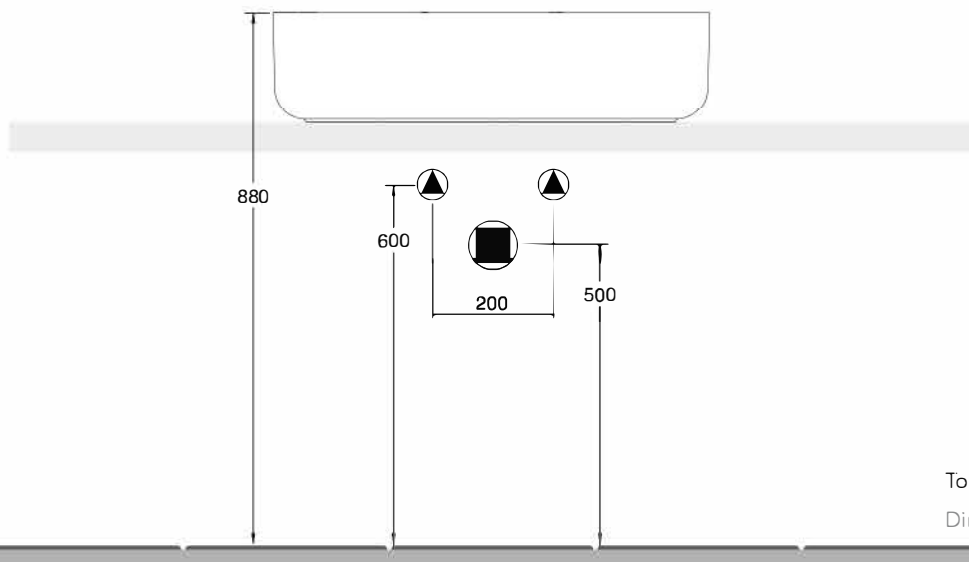

Tolleranza dimensioni $\pm 5\%$
Dimension tolerance $\pm 5\%$

LUNA WASHSTAND WITH STONE TAP LEDGE BASIN (LB10)

L42 P42 H1,5 Cm

Ceramic shelf

Tolleranza dimensioni $\pm 5\%$

Dimension tolerance $\pm 5\%$

LUNA WA5H5TAND WITH 5TONE TAP LEDGE BASIN (LB10)

72 x 42 Cm - 17 Kg - 9 L.

Lavabo da appoggio, predisposto per rubinetteria monoforo

Lay-on washbasin, configured for single-hole tap set

Lavabo à poser, conçu pour robinetterie monotrou Aufsatzwaschbecken, ausgelegt für 1-Loch-Armatur

Lavabo de apoio con predisposición para grifería monoforo Раковина умывальника накладная с одним отверстием под смеситель

Tolleranza dimensioni $\pm 5\%$

Dimension tolerance $\pm 5\%$

LUNA WASHSTAND WITH STONE TAP LEDGE BASIN (LB10)