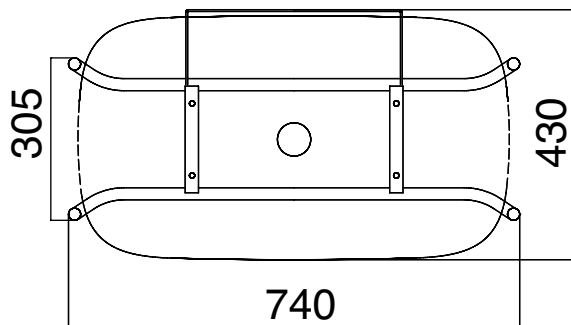

72 x 42 Cm - 17 Kg - 9 L.

Lavabo da appoggio, predisposto per rubinetteria monoforo

Lay-on washbasin, configured for single-hole tap set

Lavabo à poser, conçu pour robinetterie monotrou Aufsatzwaschbecken, ausgelegt für 1-Loch-Armatur

Lavabo de apoio con predisposición para grifería monoforo Раковина умывальника накладная с одним отверстием под смеситель

Tolleranza dimensioni $\pm 5\%$

Dimension tolerance $\pm 5\%$

LUNA WASHSTAND WITH STONE TAP LEDGE BASIN (LB10)

L74,5 P39 H77,5 Cm

FRAME FOR 420MM BASIN

Tolleranza dimensioni $\pm 5\%$

Dimension tolerance $\pm 5\%$

LUNA WASHSTAND WITH STONE TAP LEDGE BASIN (LB10)

L72 P42 H1,5 Cm

Ceramic shelf

Tolleranza dimensioni $\pm 5\%$

Dimension tolerance $\pm 5\%$