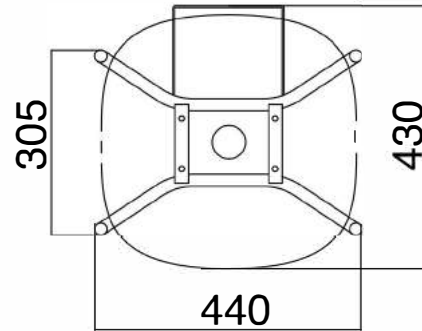

Lavabo de apoio con predisposición para grifería monoforo Раковина умывальника накладная с одним отверстием под смеситель

Tolleranza dimensioni $\pm 5\%$

Dimension tolerance $\pm 5\%$

LUNA WASHSTAND WITH STONE TAP LEDGE BASIN (LB10)
L44 P39 H77,5 Cm
FRAME FOR 420MM BASIN

Tolleranza dimensioni $\pm 5\%$
Dimension tolerance $\pm 5\%$

LUNA WASHSTAND WITH STONE TAP LEDGE BASIN (LB10)

L42 P42 H1,5 Cm

Ceramic shelf

Tolleranza dimensioni $\pm 5\%$

Dimension tolerance $\pm 5\%$

LUNA WA5H5TAND WITH 5TONE TAP LEDGE BASIN (LB10)

72 x 42 Cm - 17 Kg - 9 L.

Lavabo da appoggio, predisposto per rubinetteria monoforo

Lay-on washbasin, configured for single-hole tap set

Lavabo à poser, conçu pour robinetterie monotrou Aufsatzwaschbecken, ausgelegt für 1-Loch-Armatur

Dimension tolerance $\pm 5\%$