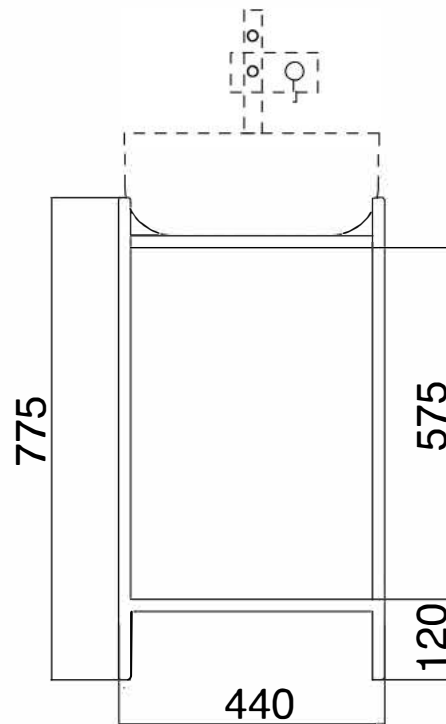

Lavabo de apoio con predisposición para grifería monoforo Раковина умывальника накладная с одним отверстием под смеситель

Tolleranza dimensioni $\pm 5\%$

Dimension tolerance $\pm 5\%$

LUNA WASHSTAND WITH STONE TAP LEDGE BASIN (LB10)
L44 P39 H77,5 Cm
FRAME FOR 420MM BASIN

Tolleranza dimensioni $\pm 5\%$
Dimension tolerance $\pm 5\%$

LUNA WASHSTAND WITH STONE TAP LEDGE BASIN (LB10)

L42 P42 H1,5 Cm

Ceramic shelf

Tolleranza dimensioni $\pm 5\%$

Dimension tolerance $\pm 5\%$

LUNA WA5H5TAND WITH 5TONE TAP LEDGE BASIN (LB10)

72 x 42 Cm - 17 Kg - 9 L.

Lavabo da appoggio, predisposto per rubinetteria monoforo

Lay-on washbasin, configured for single-hole tap set

Lavabo à poser, conçu pour robinetterie monotrou Aufsatzwaschbecken, ausgelegt für 1-Loch-Armatur

Dimension tolerance $\pm 5\%$