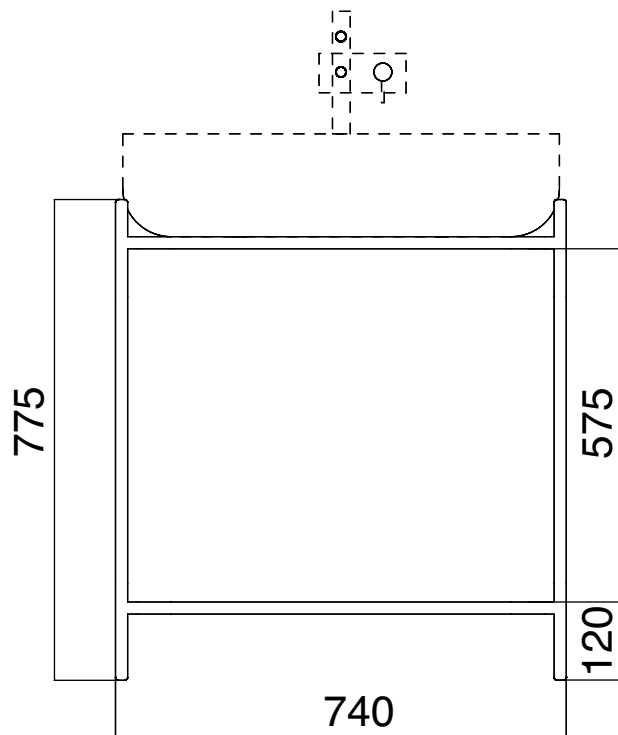

72 x 42 Cm - 17 Kg - 9 L.

Lavabo da appoggio, predisposto per rubinetteria monoforo

Lay-on washbasin, configured for single-hole tap set

Lavabo à poser, conçu pour robinetterie monotrou Aufsatzwaschbecken, ausgelegt für 1-Loch-Armatur

Lavabo de apoio con predisposición para grifería monoforo Раковина умывальника накладная с одним отверстием под смеситель

Tolleranza dimensioni $\pm 5\%$

Dimension tolerance $\pm 5\%$

LUNA WASHSTAND WITH STONE TAP LEDGE BASIN (LB10)

L74,5 P39 H77,5 Cm

FRAME FOR 420MM BASIN

Tolleranza dimensioni $\pm 5\%$

Dimension tolerance $\pm 5\%$

LUNA WASHSTAND WITH STONE TAP LEDGE BASIN (LB10)

L72 P42 H1,5 Cm

Ceramic shelf

Tolleranza dimensioni $\pm 5\%$

Dimension tolerance $\pm 5\%$