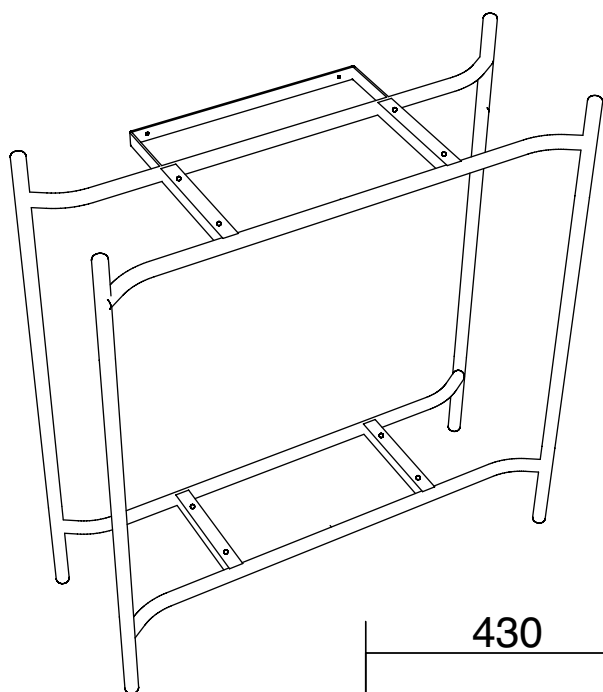

72 x 42 Cm - 17 Kg - 9 L.

Lavabo da appoggio, predisposto per rubinetteria monoforo

Lay-on washbasin, configured for single-hole tap set

Lavabo à poser, conçu pour robinetterie monotrou Aufsatzwaschbecken, ausgelegt für 1-Loch-Armatur

Lavabo de apoio con predisposición para grifería monoforo Раковина умывальника накладная с одним отверстием под смеситель

Tolleranza dimensioni $\pm 5\%$

Dimension tolerance $\pm 5\%$

LUNA WASHSTAND WITH STONE TAP LEDGE BASIN (LB10)

L74,5 P39 H77,5 Cm

FRAME FOR 420MM BASIN

Tolleranza dimensioni $\pm 5\%$

Dimension tolerance $\pm 5\%$

LUNA WASHSTAND WITH STONE TAP LEDGE BASIN (LB10)

L72 P42 H1,5 Cm

Ceramic shelf

Tolleranza dimensioni $\pm 5\%$