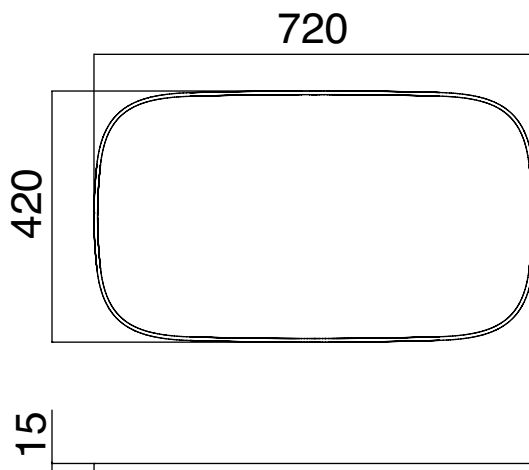

Tolleranza dimensioni $\pm 5\%$
Dimension tolerance $\pm 5\%$

LUNA WASHSTAND WITH STONE TAP LEDGE BASIN (LB10)

L42 P42 H1,5 Cm

Ceramic shelf

Tolleranza dimensioni $\pm 5\%$

Dimension tolerance $\pm 5\%$

LUNA WA5H5TAND WITH 5TONE TAP LEDGE BASIN (LB10)

Lavabo de apoio con predisposición para grifería monoforo Раковина умывальника накладная с одним отверстием под смеситель

Tolleranza dimensioni $\pm 5\%$

Dimension tolerance $\pm 5\%$

LUNA WASHSTAND WITH STONE TAP LEDGE BASIN (LB10)

L74,5 P39 H77,5 Cm

FRAME FOR 420MM BASIN

Tolleranza dimensioni $\pm 5\%$

Dimension tolerance $\pm 5\%$

LUNA WASHSTAND WITH STONE TAP LEDGE BASIN (LB10)

L72 P42 H1,5 Cm

Ceramic shelf

Tolleranza dimensioni $\pm 5\%$

Dimension tolerance $\pm 5\%$