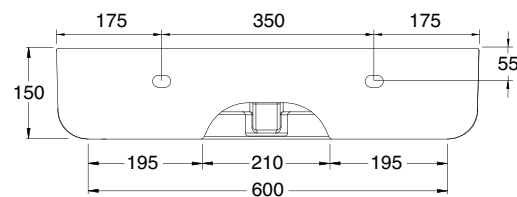

#

Tolleranza dimensioni $\pm 5\%$

Dimension tolerance $\pm 5\%$

LUNA WALL HUNG WASH BASIN (LB1)

70 x 45 Cm - 17 Kg - 3,5 L.

Lavabo da appoggio o sospeso, predisposto per rubinetteria monoforo

Lay-on or wall-mounted washbasin, configured for single-hole tap set

#

Tolleranza dimensioni $\pm 5\%$

Dimension tolerance $\pm 5\%$

LUNA WALL HUNG WASH BASIN (LB1)

90 x 45 Cm - 21 Kg - 5 L.

Lavabo da appoggio o sospeso, predisposto per rubinetteria monoforo

Lay-on or wall-mounted washbasin, configured for single-hole tap set

#

Tolleranza dimensioni $\pm 5\%$

Dimension tolerance $\pm 5\%$