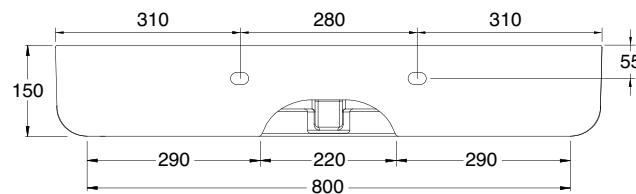

#

Tolleranza dimensioni $\pm 5\%$

Dimension tolerance $\pm 5\%$

LUNA WALL HUNG WASH BASIN (LB1)

90 x 45 Cm - 21 Kg - 5 L.

Lavabo da appoggio o sospeso, predisposto per rubinetteria monoforo

Lay-on or wall-mounted washbasin, configured for single-hole tap set

#

Tolleranza dimensioni $\pm 5\%$

Dimension tolerance $\pm 5\%$