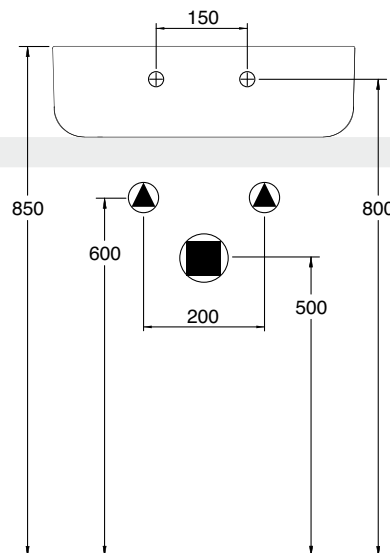

LUNA WALL HUNG WASH BASIN (LB1)

50 x 45 Cm - 12 Kg - 2,5 L.

Lavabo da appoggio o sospeso, predisposto per rubinetteria monoforo

Lay-on or wall-mounted washbasin, configured for single-hole tap set

Lavabo à poser ou suspendu, conçu pour robinetterie monotrou

#

Tolleranza dimensioni $\pm 5\%$

Dimension tolerance $\pm 5\%$

LUNA WALL HUNG WASH BASIN (LB1)

70 x 45 Cm - 17 Kg - 3,5 L.

Lavabo da appoggio o sospeso, predisposto per rubinetteria monoforo

Lay-on or wall-mounted washbasin, configured for single-hole tap set

#

Tolleranza dimensioni $\pm 5\%$

Dimension tolerance $\pm 5\%$

LUNA WALL HUNG WASH BASIN (LB1)

90 x 45 Cm - 21 Kg - 5 L.

Lavabo da appoggio o sospeso, predisposto per rubinetteria monoforo

Lay-on or wall-mounted washbasin, configured for single-hole tap set

#

Tolleranza dimensioni $\pm 5\%$

Dimension tolerance $\pm 5\%$