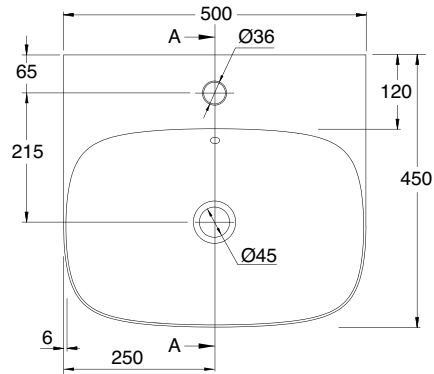

LUNA WALL HUNG WASH BASIN (LB1)

50 x 45 Cm - 12 Kg - 2,5 L.

Lavabo da appoggio o sospeso, predisposto per rubinetteria monoforo

Lay-on or wall-mounted washbasin, configured for single-hole tap set

Lavabo à poser ou suspendu, conçu pour robinetterie monotrou

#

Tolleranza dimensioni $\pm 5\%$

Dimension tolerance $\pm 5\%$

LUNA WALL HUNG WASH BASIN (LB1)

70 x 45 Cm - 17 Kg - 3,5 L.

Lavabo da appoggio o sospeso, predisposto per rubinetteria monoforo

Lay-on or wall-mounted washbasin, configured for single-hole tap set

#

Tolleranza dimensioni $\pm 5\%$

Dimension tolerance $\pm 5\%$

LUNA WALL HUNG WASH BASIN (LB1)

90 x 45 Cm - 21 Kg - 5 L.

Lavabo da appoggio o sospeso, predisposto per rubinetteria monoforo

Lay-on or wall-mounted washbasin, configured for single-hole tap set

#

Tolleranza dimensioni $\pm 5\%$

Dimension tolerance $\pm 5\%$