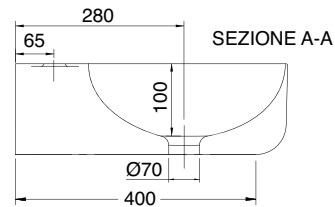

LUNA WALL HUNG WASH BASIN (LB1)

50 x 45 Cm - 12 Kg - 2,5 L.

Lavabo da appoggio o sospeso, predisposto per rubinetteria monoforo

Lay-on or wall-mounted washbasin, configured for single-hole tap set

Lavabo à poser ou suspendu, conçu pour robinetterie monotrou

#

Tolleranza dimensioni $\pm 5\%$

Dimension tolerance $\pm 5\%$

LUNA WALL HUNG WASH BASIN (LB1)

70 x 45 Cm - 17 Kg - 3,5 L.

Lavabo da appoggio o sospeso, predisposto per rubinetteria monoforo

Lay-on or wall-mounted washbasin, configured for single-hole tap set

#

Tolleranza dimensioni $\pm 5\%$

Dimension tolerance $\pm 5\%$

LUNA WALL HUNG WASH BASIN (LB1)

90 x 45 Cm - 21 Kg - 5 L.

Lavabo da appoggio o sospeso, predisposto per rubinetteria monoforo

Lay-on or wall-mounted washbasin, configured for single-hole tap set

#

Tolleranza dimensioni $\pm 5\%$

Dimension tolerance $\pm 5\%$