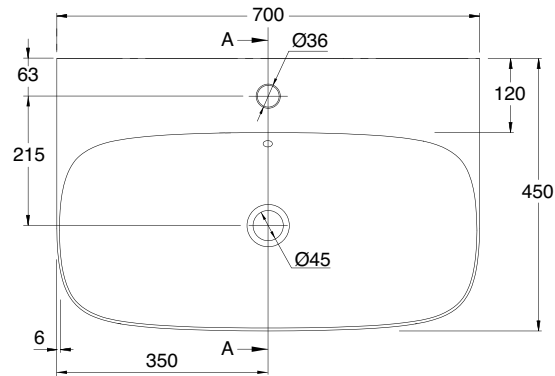

#

Tolleranza dimensioni $\pm 5\%$

Dimension tolerance $\pm 5\%$

LUNA WALL HUNG WASH BASIN (LB1)

70 x 45 Cm - 17 Kg - 3,5 L.

Lavabo da appoggio o sospeso, predisposto per rubinetteria monoforo

Lay-on or wall-mounted washbasin, configured for single-hole tap set

#

Tolleranza dimensioni $\pm 5\%$

Dimension tolerance $\pm 5\%$

LUNA WALL HUNG WASH BASIN (LB1)

90 x 45 Cm - 21 Kg - 5 L.

Lavabo da appoggio o sospeso, predisposto per rubinetteria monoforo

Lay-on or wall-mounted washbasin, configured for single-hole tap set

#

Tolleranza dimensioni $\pm 5\%$

Dimension tolerance $\pm 5\%$