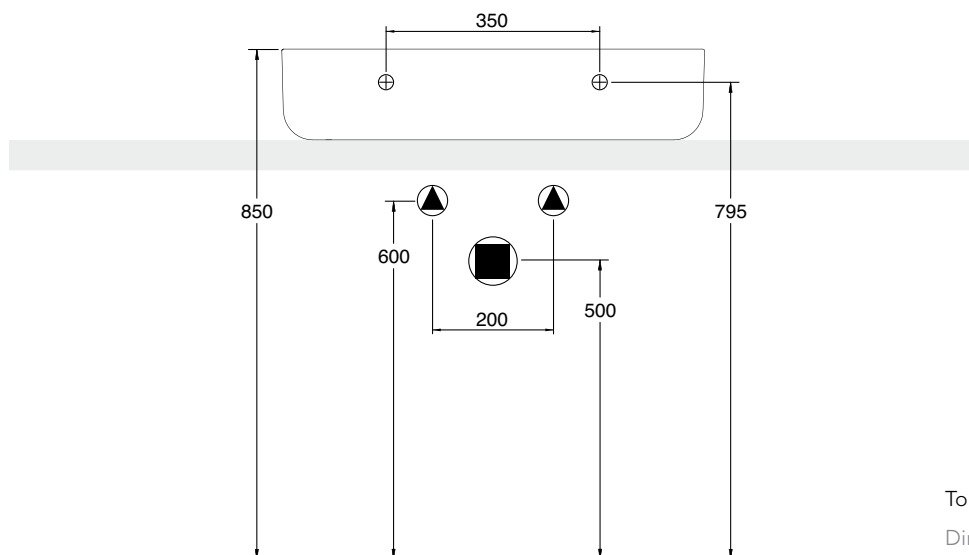

#

Tolleranza dimensioni $\pm 5\%$

Dimension tolerance $\pm 5\%$

LUNA WALL HUNG WASH BASIN (LB1)

70 x 45 Cm - 17 Kg - 3,5 L.

Lavabo da appoggio o sospeso, predisposto per rubinetteria monoforo

Lay-on or wall-mounted washbasin, configured for single-hole tap set

Lavabo à poser ou suspendu, conçu pour robinetterie monotrou

Aufsatz-oder Hängewaschbecken, ausgelegt für 1-Loch-Armatur

Lavabo de apoyo o suspendido con predisposición para grifería monoforo

Раковина умывальника накладная или подвесная с одним отверстием под смеситель

#

Tolleranza dimensioni $\pm 5\%$

Dimension tolerance $\pm 5\%$

LUNA WALL HUNG WASH BASIN (LB1)

90 x 45 Cm - 21 Kg - 5 L.

Lavabo da appoggio o sospeso, predisposto per rubinetteria monoforo

Lay-on or wall-mounted washbasin, configured for single-hole tap set

#

Tolleranza dimensioni $\pm 5\%$

Dimension tolerance $\pm 5\%$