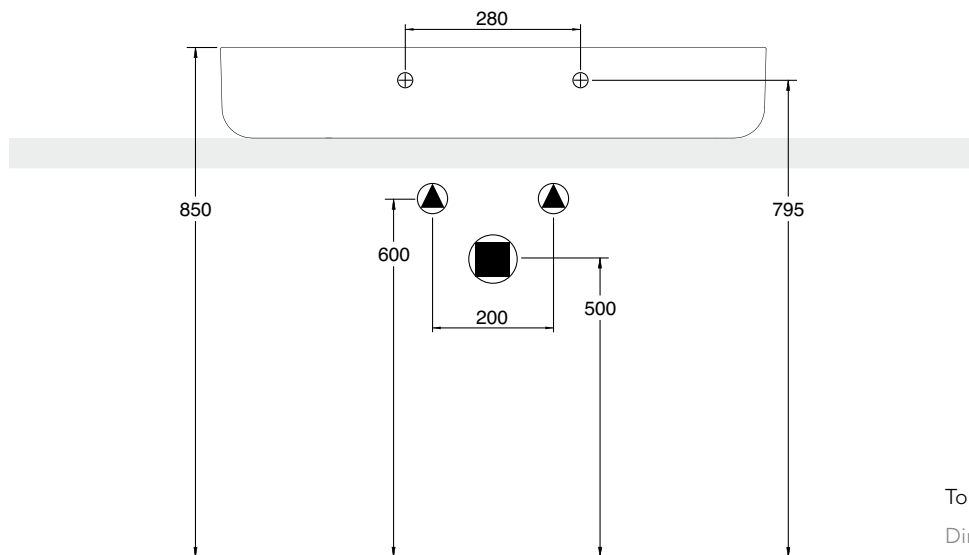

Lavabo à poser ou suspendu, conçu pour robinetterie monotrou

Aufsatz-oder Hängewaschbecken, ausgelegt für 1-Loch-Armatur

Lavabo de apoyo o suspendido con predisposición para grifería monoforo

Раковина умывальника накладная или подвесная с одним отверстием под смеситель

#

Tolleranza dimensioni $\pm 5\%$

Dimension tolerance $\pm 5\%$

LUNA WALL HUNG WASH BASIN (LB1)

90 x 45 Cm - 21 Kg - 5 L.

Lavabo da appoggio o sospeso, predisposto per rubinetteria monoforo

Lay-on or wall-mounted washbasin, configured for single-hole tap set

#

Tolleranza dimensioni $\pm 5\%$

Dimension tolerance $\pm 5\%$