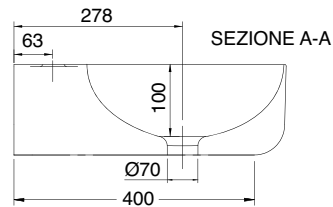

#

Tolleranza dimensioni $\pm 5\%$

Dimension tolerance $\pm 5\%$

LUNA WALL HUNG WASH BASIN (LB1)

70 x 45 Cm - 17 Kg - 3,5 L.

Lavabo da appoggio o sospeso, predisposto per rubinetteria monoforo

Lay-on or wall-mounted washbasin, configured for single-hole tap set

#

Tolleranza dimensioni $\pm 5\%$

Dimension tolerance $\pm 5\%$

LUNA WALL HUNG WASH BASIN (LB1)

90 x 45 Cm - 21 Kg - 5 L.

Lavabo da appoggio o sospeso, predisposto per rubinetteria monoforo

Lay-on or wall-mounted washbasin, configured for single-hole tap set

#

Tolleranza dimensioni $\pm 5\%$

Dimension tolerance $\pm 5\%$