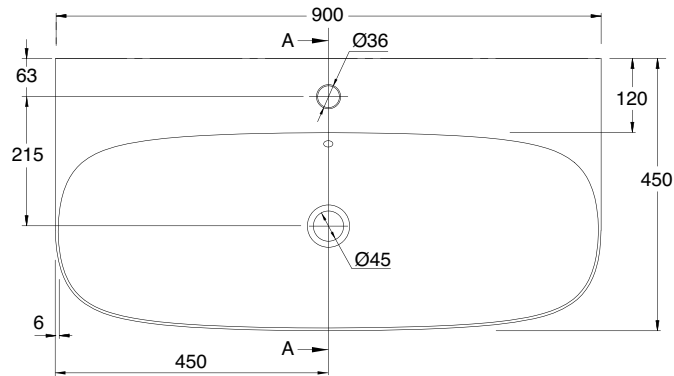

#

Tolleranza dimensioni $\pm 5\%$

Dimension tolerance $\pm 5\%$

LUNA WALL HUNG WASH BASIN (LB1)

70 x 45 Cm - 17 Kg - 3,5 L.

Lavabo da appoggio o sospeso, predisposto per rubinetteria monoforo

Lay-on or wall-mounted washbasin, configured for single-hole tap set

#

Tolleranza dimensioni $\pm 5\%$

Dimension tolerance $\pm 5\%$

LUNA WALL HUNG WASH BASIN (LB1)

90 x 45 Cm - 21 Kg - 5 L.

Lavabo da appoggio o sospeso, predisposto per rubinetteria monoforo

Lay-on or wall-mounted washbasin, configured for single-hole tap set

Lavabo à poser ou suspendu, conçu pour robinetterie monotrou

Aufsatz-oder Hängewaschbecken, ausgelegt für 1-Loch-Armatur

Lavabo de apoyo o suspendido con predisposición para grifería monoforo

Раковина умывальника накладная или подвесная с одним отверстием под смеситель

#

Tolleranza dimensioni $\pm 5\%$

Dimension tolerance $\pm 5\%$