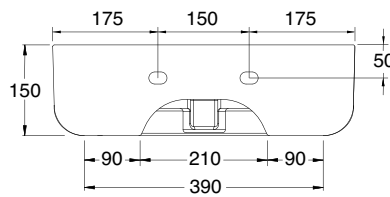

LUNA WALL HUNG WASH BASIN (LB1)

50 x 45 Cm - 12 Kg - 2,5 L.

Lavabo da appoggio o sospeso, predisposto per rubinetteria monoforo

Lay-on or wall-mounted washbasin, configured for single-hole tap set

Lavabo à poser ou suspendu, conçu pour robinetterie monotrou

#

Tolleranza dimensioni $\pm 5\%$

Dimension tolerance $\pm 5\%$

LUNA WALL HUNG WASH BASIN (LB1)

70 x 45 Cm - 17 Kg - 3,5 L.

Lavabo da appoggio o sospeso, predisposto per rubinetteria monoforo

Lay-on or wall-mounted washbasin, configured for single-hole tap set

#

Tolleranza dimensioni $\pm 5\%$

Dimension tolerance $\pm 5\%$

LUNA WALL HUNG WASH BASIN (LB1)

90 x 45 Cm - 21 Kg - 5 L.

Lavabo da appoggio o sospeso, predisposto per rubinetteria monoforo

Lay-on or wall-mounted washbasin, configured for single-hole tap set

#

Tolleranza dimensioni $\pm 5\%$

Dimension tolerance $\pm 5\%$