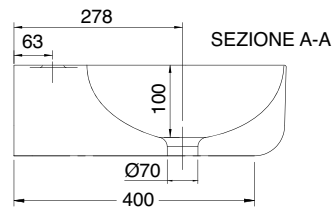

#

Tolleranza dimensioni $\pm 5\%$

Dimension tolerance $\pm 5\%$

LUNA WALL HUNG WASH BASIN (LB1)

70 x 45 Cm - 17 Kg - 3,5 L.

Lavabo da appoggio o sospeso, predisposto per rubinetteria monoforo

Lay-on or wall-mounted washbasin, configured for single-hole tap set

#

Tolleranza dimensioni $\pm 5\%$

Dimension tolerance $\pm 5\%$

LUNA WALL HUNG WASH BASIN (LB1)

90 x 45 Cm - 21 Kg - 5 L.

Lavabo da appoggio o sospeso, predisposto per rubinetteria monoforo

Lay-on or wall-mounted washbasin, configured for single-hole tap set

#

Tolleranza dimensioni $\pm 5\%$

Dimension tolerance $\pm 5\%$