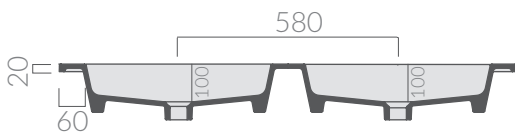

## COLORI / COLORS

bianco  
white

Lavabo 121x46 cm, doppio bacino. Installazione sospesa o incasso soprapiano.  
Washbasin 121x46 cm, double basin. Wall-hung or recessed countertop installation.

Kg. 29