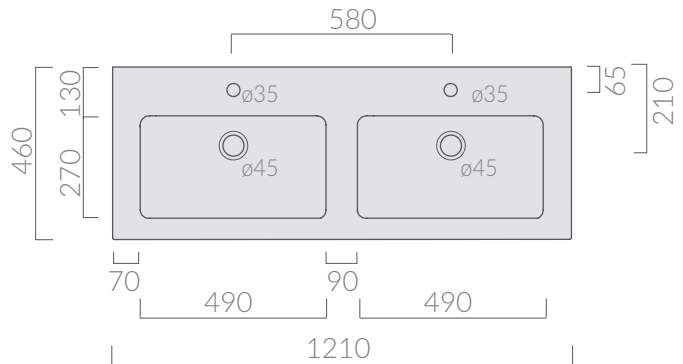

## COLORI / COLORS

bianco  
white

Lavabo 121x46 cm, doppio bacino. Installazione sospesa o incasso soprapiano.  
Washbasin 121x46 cm, double basin. Wall-hung or recessed countertop installation.

Kg. 29