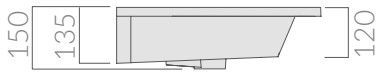

## COLORI / COLORS

bianco  
white

Lavabo 121x46 cm, doppio bacino. Installazione sospesa o incasso soprapiano.  
Washbasin 121x46 cm, double basin. Wall-hung or recessed countertop installation.

Kg. 29