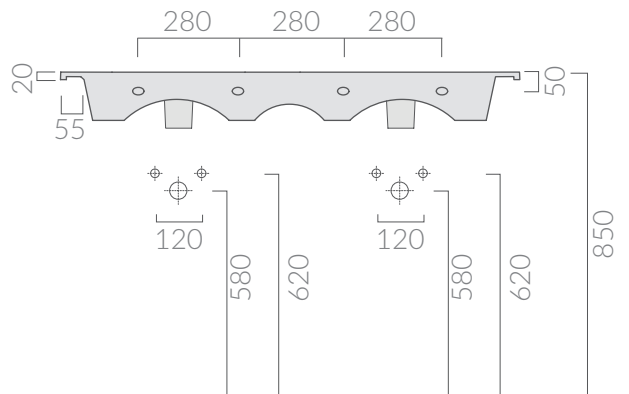

## COLORI / COLORS

bianco  
white

Lavabo 121x46 cm, doppio bacino. Installazione sospesa o incasso soprapiano.  
Washbasin 121x46 cm, double basin. Wall-hung or recessed countertop installation.

Kg. 29