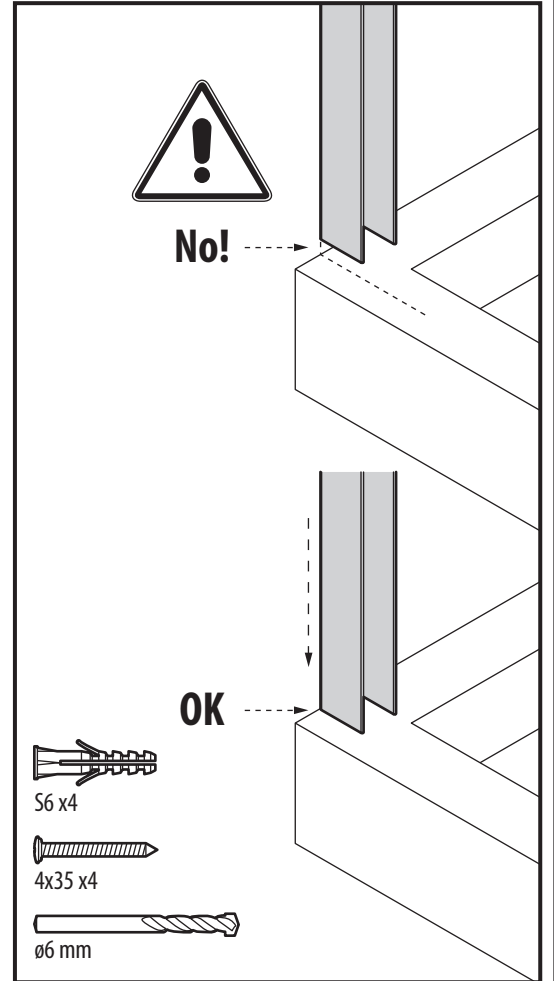

Crittall Designer Fixed Shower Screen (70Q)

	P
80	770-785
90	870-885
100	970-985
120	1170-1185
140	1370-1385

	V
80	770-785
90	870-885
100	970-985
120	1170-1185
140	1370-1385

1

2

3

4

5

5

ø3 mm

3,5x9,5 mm x2

x2

6

M4x10 x1

7

8