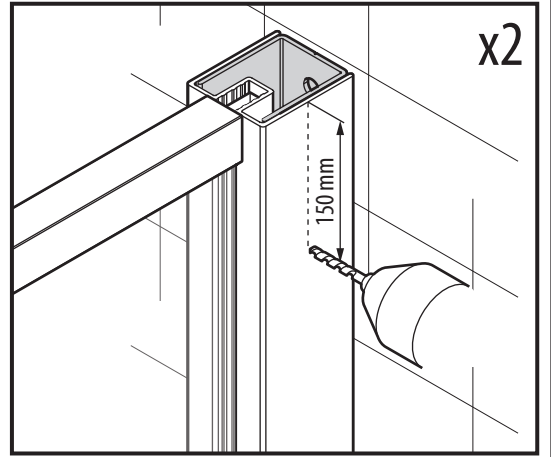

Crittall Designer Fixed Shower Screen (70Q)

	P
80	770-785
90	870-885
100	970-985
120	1170-1185
140	1370-1385

	V
80	770-785
90	870-885
100	970-985
120	1170-1185
140	1370-1385

1

2

3

4

5

5

ø3 mm

3,5x9,5 mm x2

x2

6

M4x10 x1

7

8