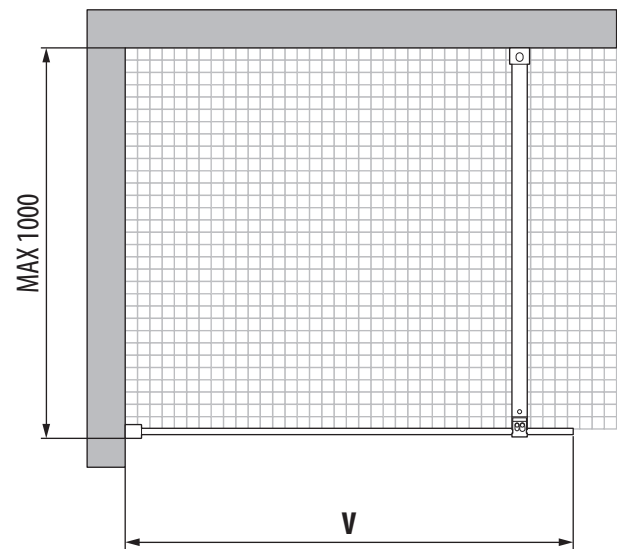

Crittall Designer Fixed Shower Screen (70Q)

	P
80	770-785
90	870-885
100	970-985
120	1170-1185
140	1370-1385

	V
80	770-785
90	870-885
100	970-985
120	1170-1185
140	1370-1385

1

2

3

4

5

5

ø3 mm

3,5x9,5 mm x2

x2

6

M4x10 x1

7

8