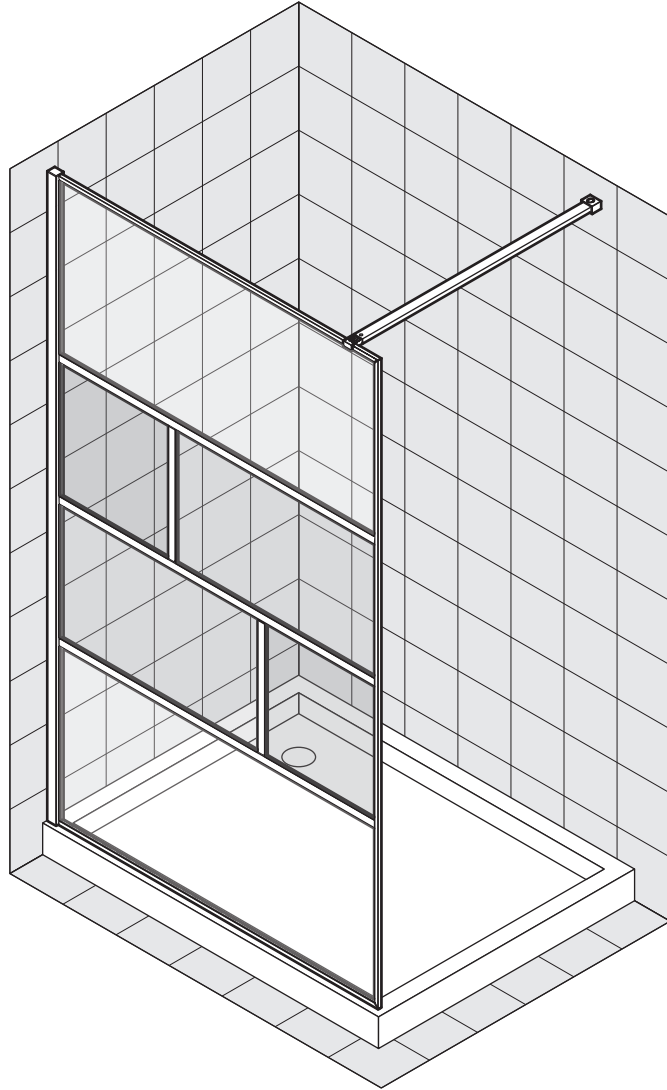

Crittall Designer Fixed Shower Screen (70Q)

	P
80	770-785
90	870-885
100	970-985
120	1170-1185
140	1370-1385

	V
80	770-785
90	870-885
100	970-985
120	1170-1185
140	1370-1385

1

2

3

4

5

5

ø3 mm

3,5x9,5 mm x2

x2

6

M4x10 x1

7

8