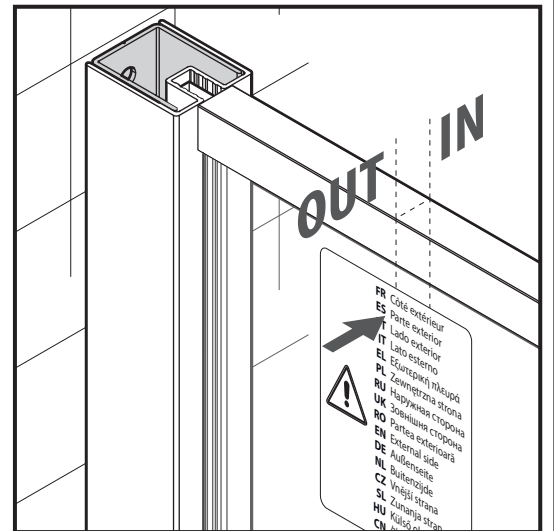

Crittall Designer Fixed Shower Screen (70Q)

	P
80	770-785
90	870-885
100	970-985
120	1170-1185
140	1370-1385

	V
80	770-785
90	870-885
100	970-985
120	1170-1185
140	1370-1385

1

2

3

4

5

5

ø3 mm

3,5x9,5 mm x2

x2

6

M4x10 x1

7

8