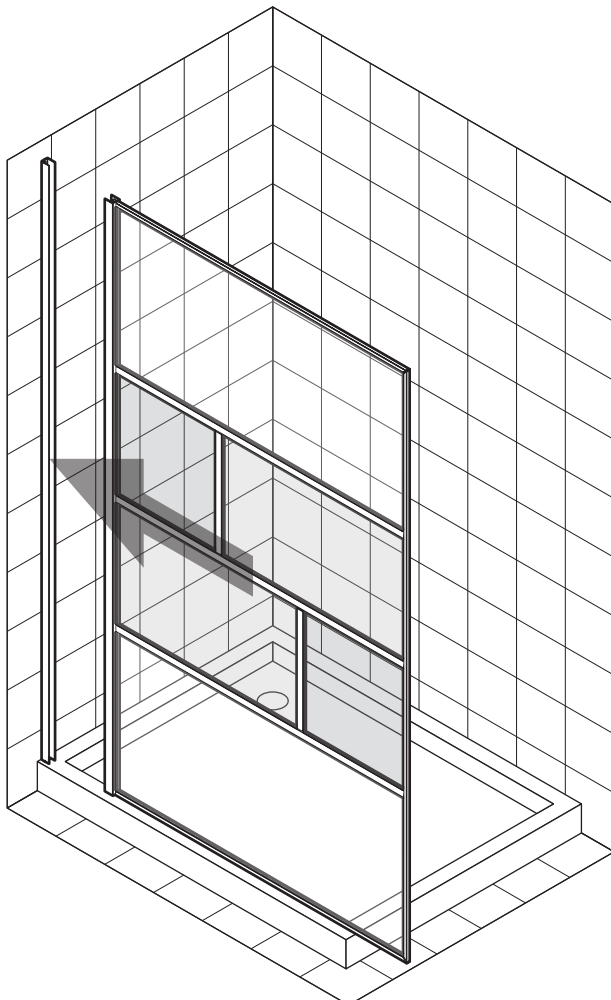

Crittall Designer Fixed Shower Screen (70Q)

	P
80	770-785
90	870-885
100	970-985
120	1170-1185
140	1370-1385

	V
80	770-785
90	870-885
100	970-985
120	1170-1185
140	1370-1385

1

2

3

4

5

5

ø3 mm

3,5x9,5 mm x2

x2

6

M4x10 x1

7

8