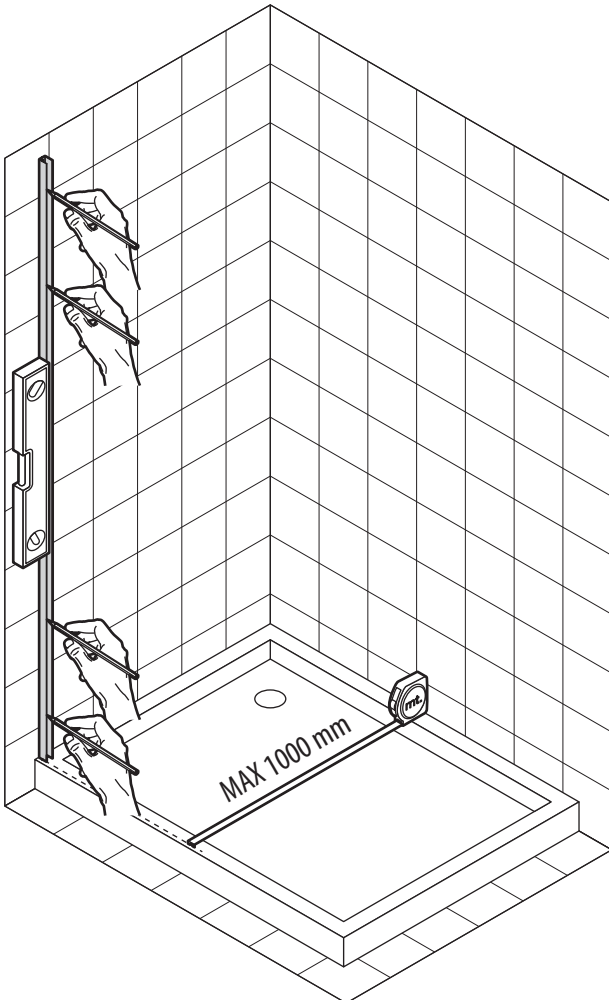

Crittall Designer Fixed Shower Screen (70Q)

	P
80	770-785
90	870-885
100	970-985
120	1170-1185
140	1370-1385

	V
80	770-785
90	870-885
100	970-985
120	1170-1185
140	1370-1385

1

2

3

4

5