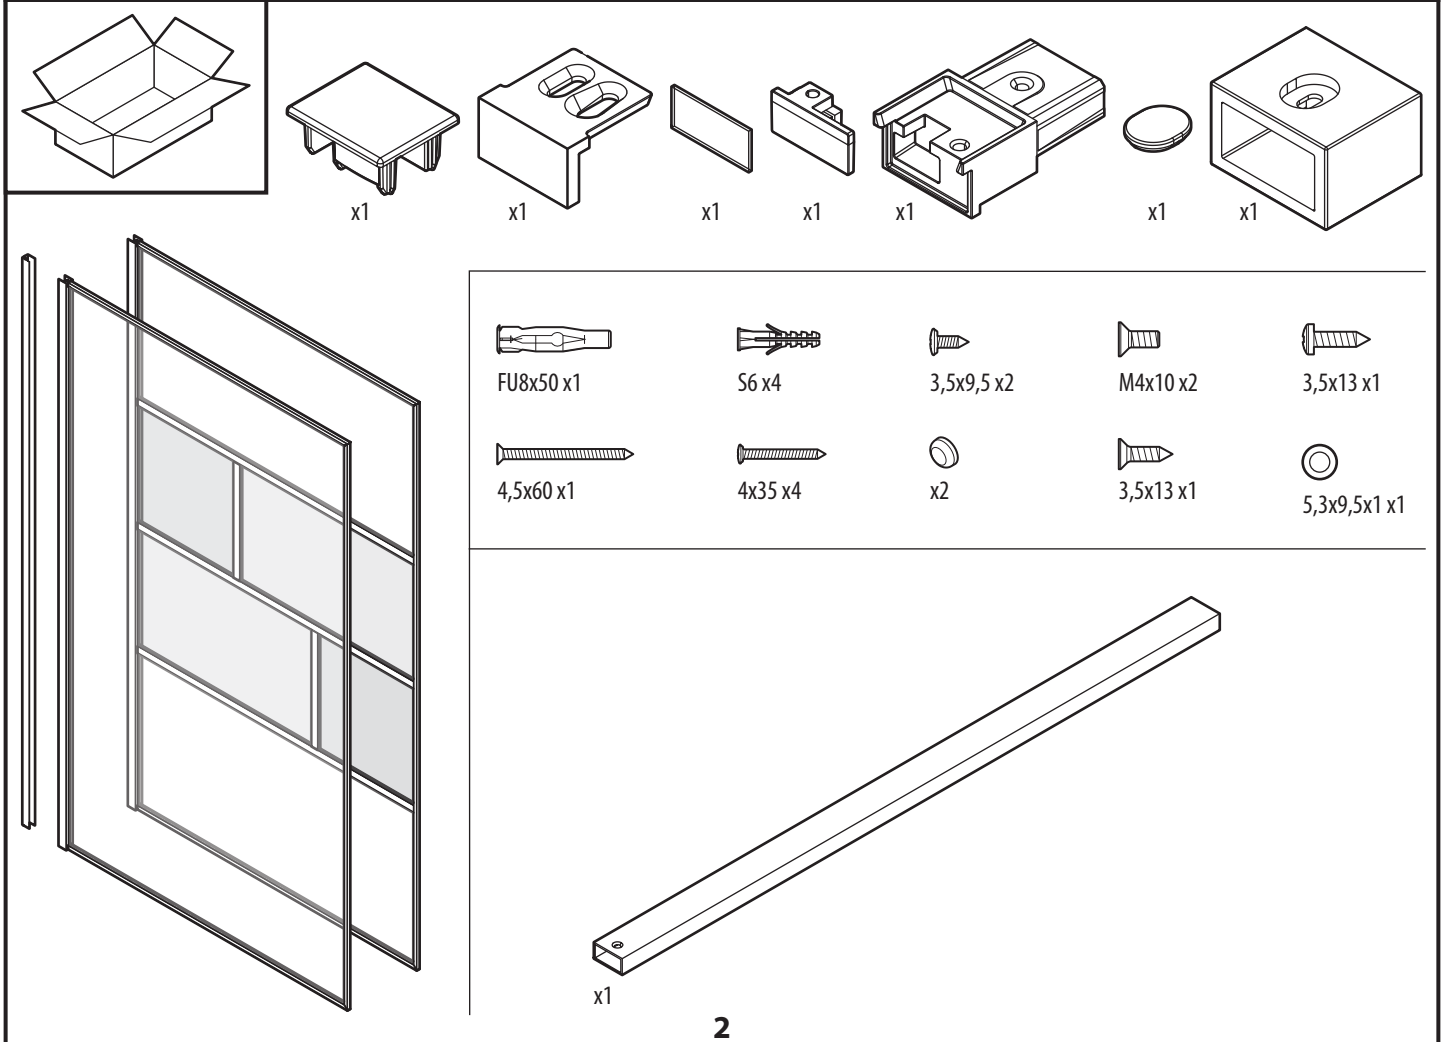

Crittall Designer Fixed Shower Screen (70Q)

	P
80	770-785
90	870-885
100	970-985
120	1170-1185
140	1370-1385

	V
80	770-785
90	870-885
100	970-985
120	1170-1185
140	1370-1385

1

2

3

4

5

5

ø3 mm

3,5x9,5 mm x2

x2

6

M4x10 x1

7

8