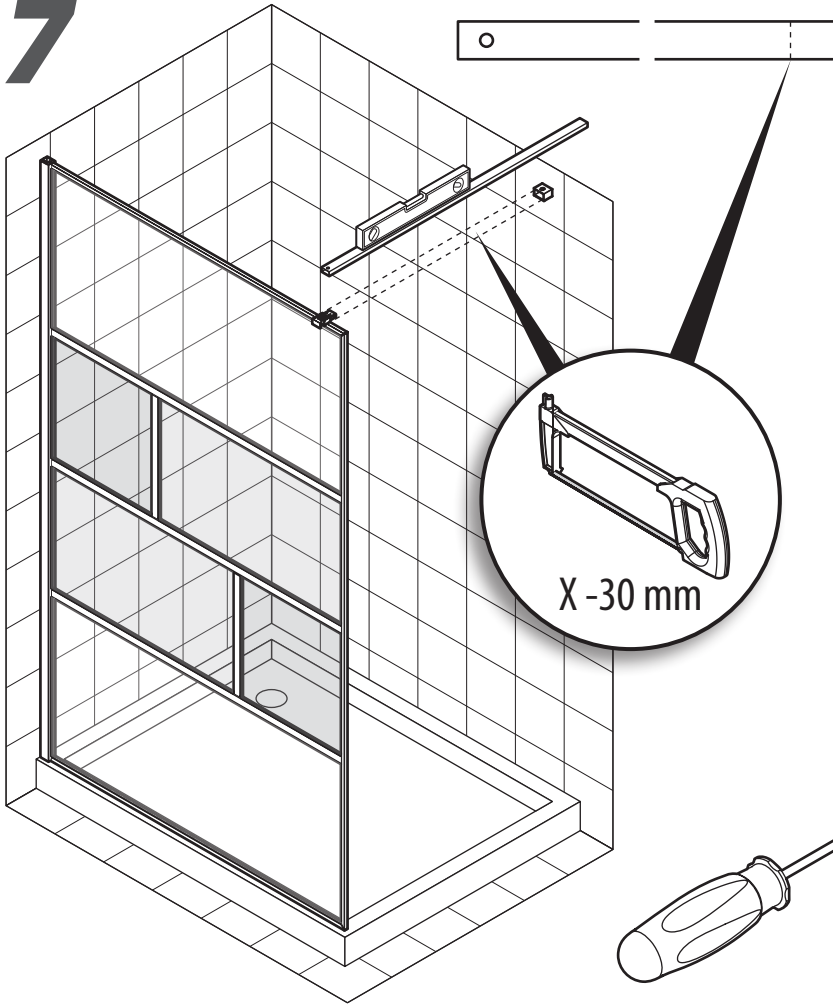

Crittall Designer Fixed Shower Screen (70Q)

	P
80	770-785
90	870-885
100	970-985
120	1170-1185
140	1370-1385

	V
80	770-785
90	870-885
100	970-985
120	1170-1185
140	1370-1385

1

2

3

4

5

5

ø3 mm

3,5x9,5 mm x2

x2

6

M4x10 x1

7

8