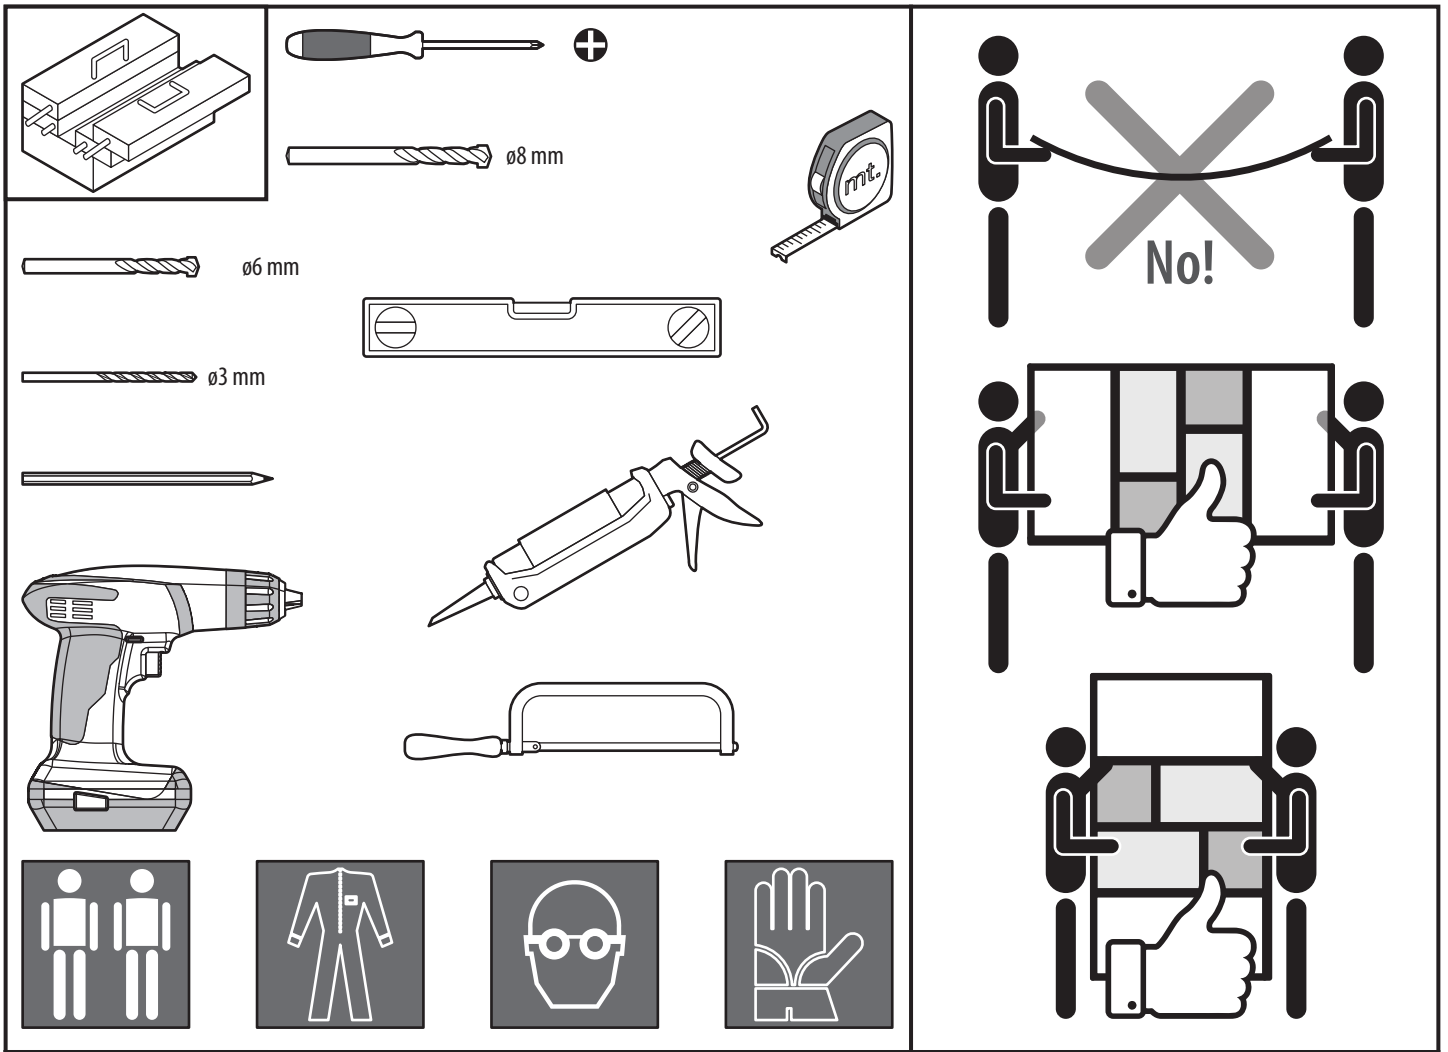

Crittall Designer Fixed Shower Screen (70Q)

	P
80	770-785
90	870-885
100	970-985
120	1170-1185
140	1370-1385

	V
80	770-785
90	870-885
100	970-985
120	1170-1185
140	1370-1385

1

2

3

4

5

5

ø3 mm

3,5x9,5 mm x2

x2

6

M4x10 x1

7

8