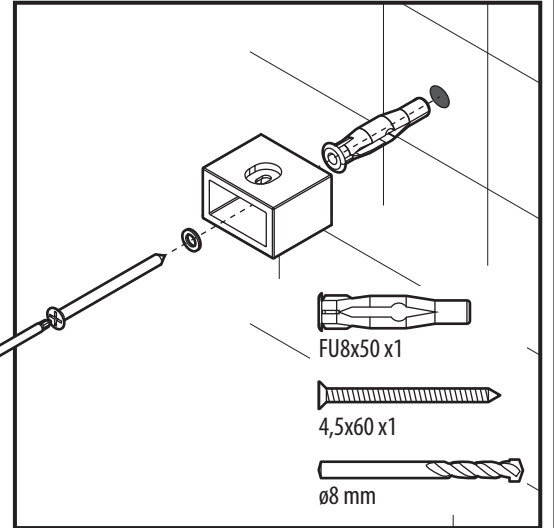

Crittall Designer Fixed Shower Screen (70Q)

	P
80	770-785
90	870-885
100	970-985
120	1170-1185
140	1370-1385

	V
80	770-785
90	870-885
100	970-985
120	1170-1185
140	1370-1385

1

2

3

4

5

5

ø3 mm

3,5x9,5 mm x2

x2

6

M4x10 x1

7

8