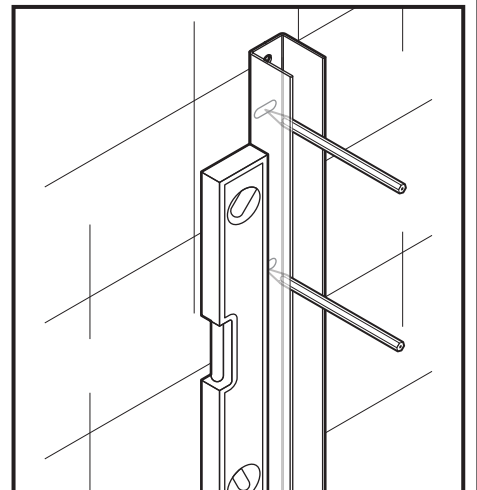

Crittall Designer Fixed Shower Screen (70Q)

	P
80	770-785
90	870-885
100	970-985
120	1170-1185
140	1370-1385

	V
80	770-785
90	870-885
100	970-985
120	1170-1185
140	1370-1385

1

2

3

4

5

5

ø3 mm

3,5x9,5 mm x2

x2

6

M4x10 x1

7

8