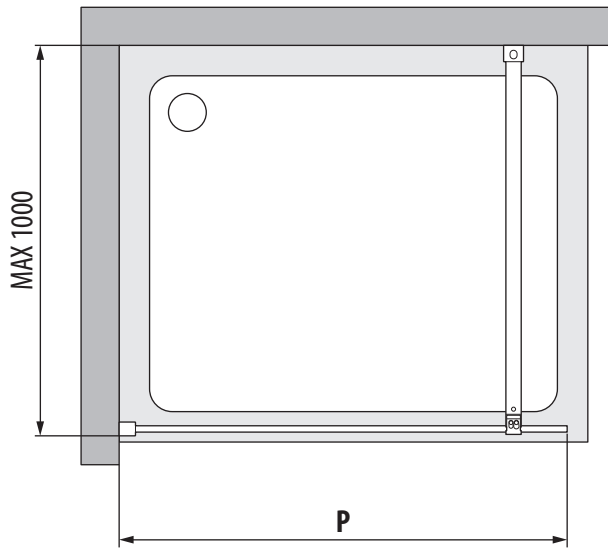

Crittall Designer Fixed Shower Screen (70Q)

	P
80	770-785
90	870-885
100	970-985
120	1170-1185
140	1370-1385

	V
80	770-785
90	870-885
100	970-985
120	1170-1185
140	1370-1385

1

2

3

4

5

5

ø3 mm

3,5x9,5 mm x2

x2

6

M4x10 x1

7

8