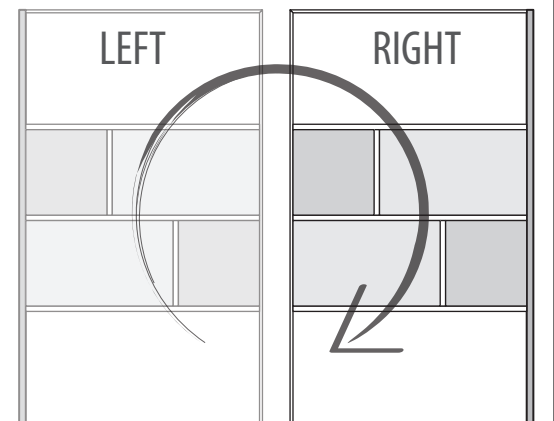

Crittall Designer Fixed Shower Screen (70Q)

	P
80	770-785
90	870-885
100	970-985
120	1170-1185
140	1370-1385

	V
80	770-785
90	870-885
100	970-985
120	1170-1185
140	1370-1385

1

2

3

4

5

5

ø3 mm

3,5x9,5 mm x2

x2

6

M4x10 x1

7

8