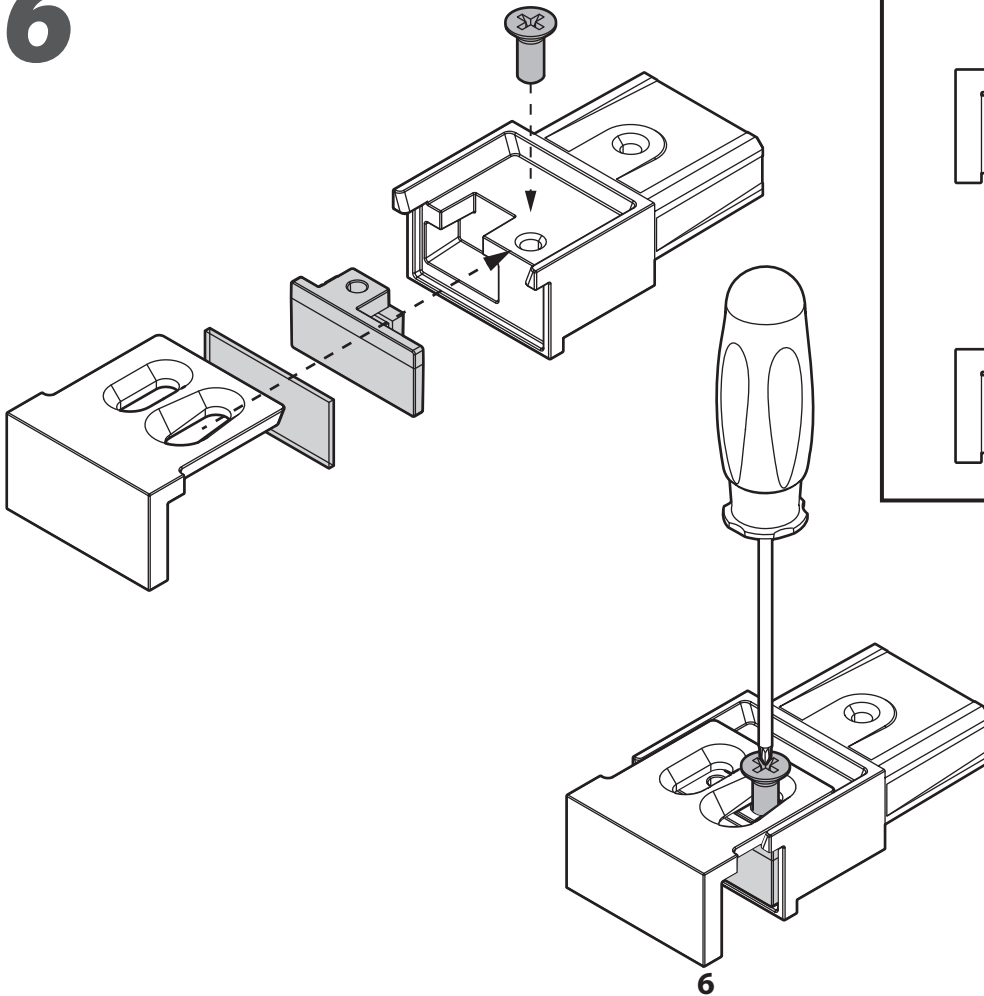

Crittall Designer Fixed Shower Screen (70Q)

	P
80	770-785
90	870-885
100	970-985
120	1170-1185
140	1370-1385

	V
80	770-785
90	870-885
100	970-985
120	1170-1185
140	1370-1385

1

2

3

4

5

5

ø3 mm

3,5x9,5 mm x2

x2

6

M4x10 x1

7

8