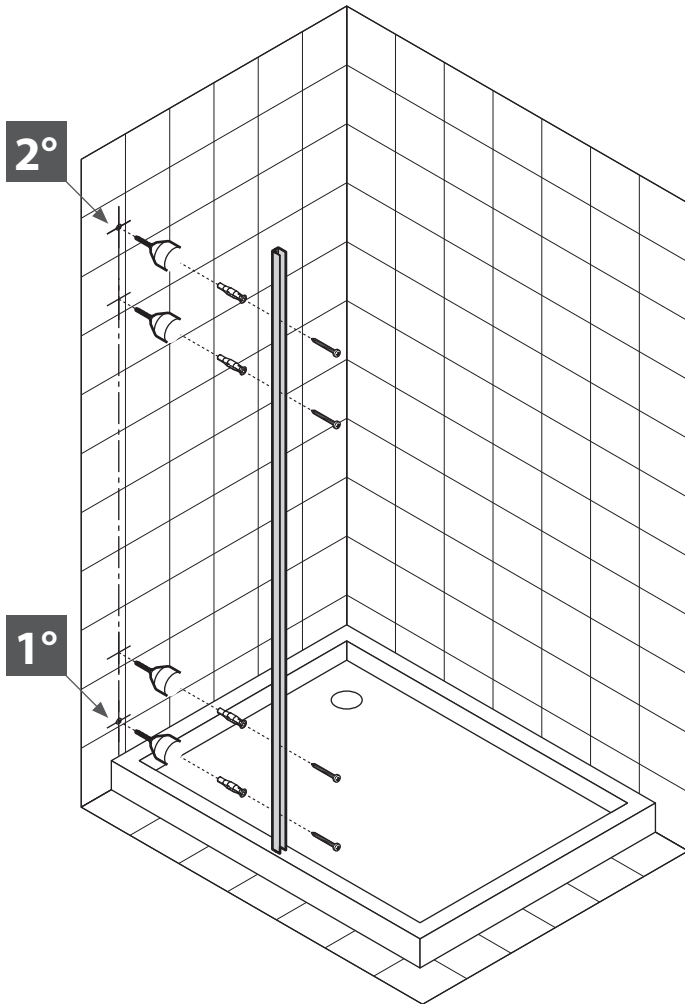

Crittall Designer Fixed Shower Screen (70Q)

	P
80	770-785
90	870-885
100	970-985
120	1170-1185
140	1370-1385

	V
80	770-785
90	870-885
100	970-985
120	1170-1185
140	1370-1385

1

2

3

4

5

5

ø3 mm

3,5x9,5 mm x2

x2

6

M4x10 x1

7

8