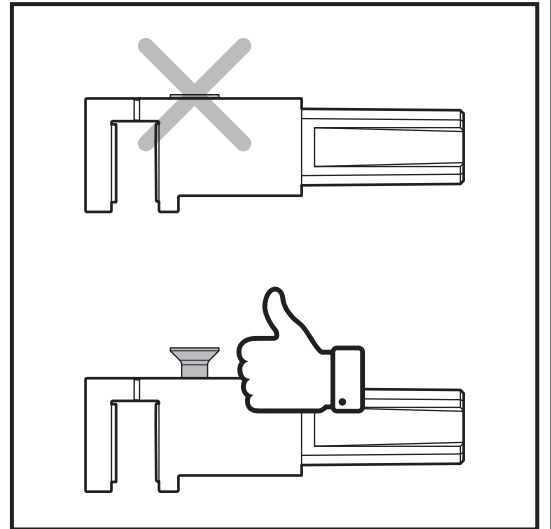

5

ø3 mm

3,5x9,5 mm x2

x2

6

M4x10 x1