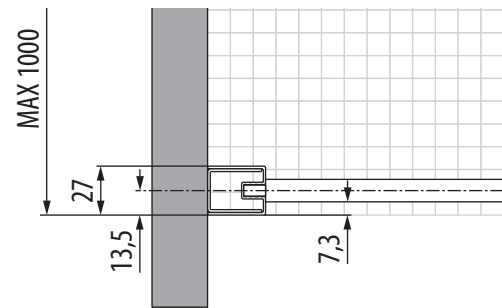

Crittall Designer Fixed Shower Screen (70Q)

	P
80	770-785
90	870-885
100	970-985
120	1170-1185
140	1370-1385

	V
80	770-785
90	870-885
100	970-985
120	1170-1185
140	1370-1385

1

2

3

4

5

5

ø3 mm

3,5x9,5 mm x2

x2

6

M4x10 x1

7

8