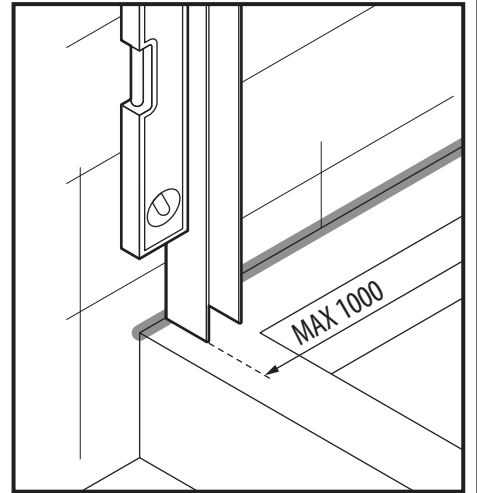

Crittall Designer Fixed Shower Screen (70Q)

	P
80	770-785
90	870-885
100	970-985
120	1170-1185
140	1370-1385

	V
80	770-785
90	870-885
100	970-985
120	1170-1185
140	1370-1385

1

2

3

4

5

5

ø3 mm

3,5x9,5 mm x2

x2

6

M4x10 x1

7

8