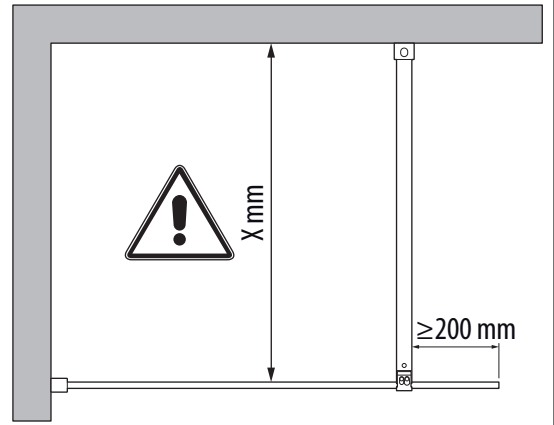

Crittall Designer Fixed Shower Screen (70Q)

	P
80	770-785
90	870-885
100	970-985
120	1170-1185
140	1370-1385

	V
80	770-785
90	870-885
100	970-985
120	1170-1185
140	1370-1385

1

2

3

4

5

5

ø3 mm

3,5x9,5 mm x2

x2

6

M4x10 x1

7

8