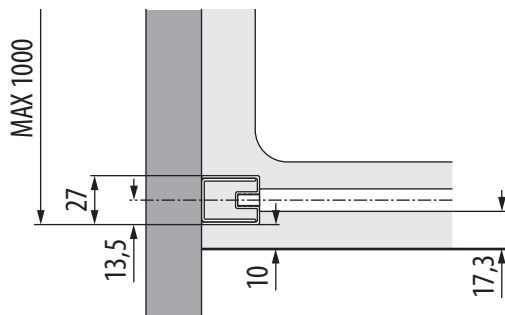

Crittall Designer Fixed Shower Screen (70Q)

	P
80	770-785
90	870-885
100	970-985
120	1170-1185
140	1370-1385

	V
80	770-785
90	870-885
100	970-985
120	1170-1185
140	1370-1385

1

2

3

4

5

5

ø3 mm

3,5x9,5 mm x2

x2

6

M4x10 x1

7

8