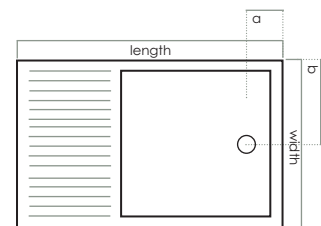

# the condo shower tray

the condo

the xxl condo  
(1400 - 1700mm long)

\*the offset condo

## the condo shower tray

40mm deep  
constructed from fibre resin with integral steel structure

length	width	waste (a)	waste (b)
700	700	230	230
<b>760</b>	<b>760</b>	<b>230</b>	<b>230</b>
800	800	230	230
<b>900</b>	<b>760</b>	<b>230</b>	<b>230</b>
900	800	230	230
<b>900</b>	<b>900</b>	<b>230</b>	<b>230</b>
1000	800	230	230
<b>1000</b>	<b>1000</b>	<b>230</b>	<b>230</b>
1200	760	600	230
<b>1200</b>	<b>800</b>	<b>600</b>	<b>230</b>
1200	900	600	230
<b>1400</b>	<b>800</b>	<b>600</b>	<b>230</b>
xxl 1400	900	450	170
<b>xxl 1700</b>	<b>800</b>	<b>400</b>	<b>170</b>
800*	800	230	230
<b>900*</b>	<b>900</b>	<b>230</b>	<b>230</b>
1000*	1000	230	230
<b>1200*</b>	<b>800</b>	<b>230</b>	<b>230</b>
1200*	900	230	230