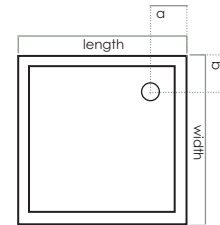

# the condo shower tray

the condo

the xxl condo  
(1400 - 1700mm long)

\*the offset condo

## the condo shower tray

40mm deep  
constructed from fibre resin with integral steel structure

length	width	waste (a)	waste (b)
700	700	230	230
<b>760</b>	<b>760</b>	<b>230</b>	<b>230</b>
800	800	230	230
<b>900</b>	<b>760</b>	<b>230</b>	<b>230</b>
900	800	230	230
<b>900</b>	<b>900</b>	<b>230</b>	<b>230</b>
1000	800	230	230
<b>1000</b>	<b>1000</b>	<b>230</b>	<b>230</b>
1200	760	600	230
<b>1200</b>	<b>800</b>	<b>600</b>	<b>230</b>
1200	900	600	230
<b>1400</b>	<b>800</b>	<b>600</b>	<b>230</b>
xxl 1400	900	450	170
<b>xxl 1700</b>	<b>800</b>	<b>400</b>	<b>170</b>
800*	800	230	230
<b>900*</b>	<b>900</b>	<b>230</b>	<b>230</b>
1000*	1000	230	230
<b>1200*</b>	<b>800</b>	<b>230</b>	<b>230</b>
1200*	900	230	230