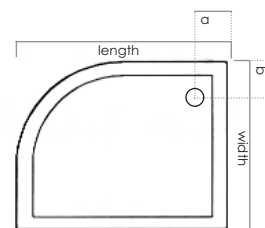

# the condo shower tray

the condo

the xxl condo  
(1400 - 1700mm long)

\*the offset condo

## the condo shower tray

40mm deep  
constructed from fibre resin with integral steel structure

length	width	waste (a)	waste (b)
700	700	230	230
<b>760</b>	<b>760</b>	<b>230</b>	<b>230</b>
800	800	230	230
<b>900</b>	<b>760</b>	<b>230</b>	<b>230</b>
900	800	230	230
<b>900</b>	<b>900</b>	<b>230</b>	<b>230</b>
1000	800	230	230
<b>1000</b>	<b>1000</b>	<b>230</b>	<b>230</b>
1200	760	600	230
<b>1200</b>	<b>800</b>	<b>600</b>	<b>230</b>
1200	900	600	230
<b>1400</b>	<b>800</b>	<b>600</b>	<b>230</b>
xxl 1400	900	450	170
<b>xxl 1700</b>	<b>800</b>	<b>400</b>	<b>170</b>
800*	800	230	230
<b>900*</b>	<b>900</b>	<b>230</b>	<b>230</b>
1000*	1000	230	230
<b>1200*</b>	<b>800</b>	<b>230</b>	<b>230</b>
1200*	900	230	230